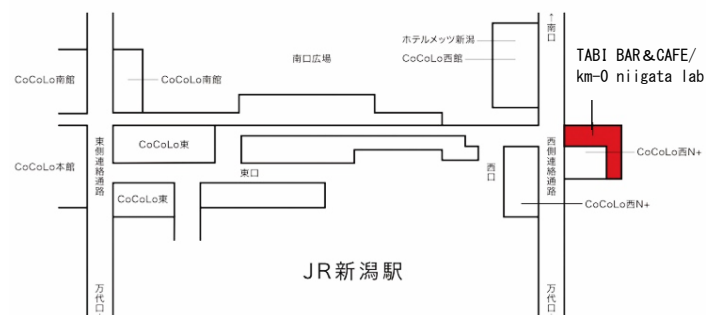

2019年11月28日
新潟支社

NIIGATA 光のページェント×まちごと美術館 cotocoto コラボカフェを開催します！

#21 JR NIIGATA STATION N_PROJECT

○JR 東日本新潟支社は“新潟駅 N プロジェクト”として、地域のショク（食・職）文化の担い手と連携し、新潟駅「CoCoLo 西 N+」を中心に、新潟駅からはじまるまちづくりに取り組んでいます。
○同施設内の「TABI BAR & CAFE/ km-0 niigata lab（タビバーアンドカフェ/キロメートルゼロニイガタラボ）」にて、新潟の冬の風物詩「NIIGATA 光のページェント」※1と、新潟市内を彩る「まちごと美術館 cotocoto（コトコト）」※2とのコラボカフェを期間限定で実施します。ぜひお越し下さい。

■NIIGATA 光のページェント×まちごと美術館 cotocoto コラボカフェ概要

（開催内容は状況により変更となる場合があります）

- 日 時：2019年12月6日（金）～12月25日（水）
- 場 所：JR 新潟駅 CoCoLo 西 N+（新潟駅西口改札すぐ）
「TABI BAR & CAFE/ km-0 niigata lab」
（タビバーアンドカフェ/キロメートルゼロニイガタラボ）
- 内 容：
 - ・NIIGATA 光のページェントで使用する電飾（LED 電球）による装飾
 - ・NIIGATA 光のページェントについてのパネル展示
 - ・まちごと美術館 cotocoto の作品展示
 - ・まちごと美術館 cotocoto の作品を使用したランチョンマットを提供。
 - ・期間中、コラボカフェにちなんだ限定メニューの提供。
 - ・期間中、税込み 1,000 円以上ご利用の方に、cotocoto 美術館の作品のポストカードをプレゼント。（なくなり次第終了となります。）
- 協 力：NIIGATA 光のページェント実行委員会
：まちごと美術館 cotocoto
- 問い合わせ：CoCoLo 西 N+ 「TABI BAR & CAFE/ km-0 niigata lab」
TEL：025-383-8966

電飾装飾（イメージ）

パネル展示（イメージ）

ランチョンマット（イメー

■「TABI BAR & CAFE/ km-0 niigata lab」

（タビバーアンドカフェ/キロメートルゼロニイガタラボ）

有限会社寿々瀧（すずたき）が運営。新潟の食の魅力を発信する取り組みを実施するとともに、新潟ならではの土産、観光情報の提供など地域の観光

流動の拠点としての機能を担います。

※1 NIIGATA 光のページェント

「TABI BAR&CAFE/ km-0 ni i

新潟市の中央区で、毎年年末に行われるイルミネーションイベント。新潟駅の南口ロータリー及び隣接する新潟市道駅南線（けやき通り）の街路樹を約 26 万個の LED 電球により電飾する。新潟の冬の風物詩として定着し、今年で 32 年目となる。

NIIGATA 光のページェント
(イメージ)

※2 まちごと美術館 cotocoto (コトコト)

まちごと美術館 cotocoto は、福祉と経済の両立を目指し、障がいのある方が作ったアートのレンタル事業を実施。運営事務局は株式会社バウハウス。