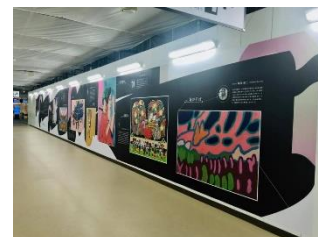

cotocoto 美術館 (イメージ)

※画像は全てイメージです