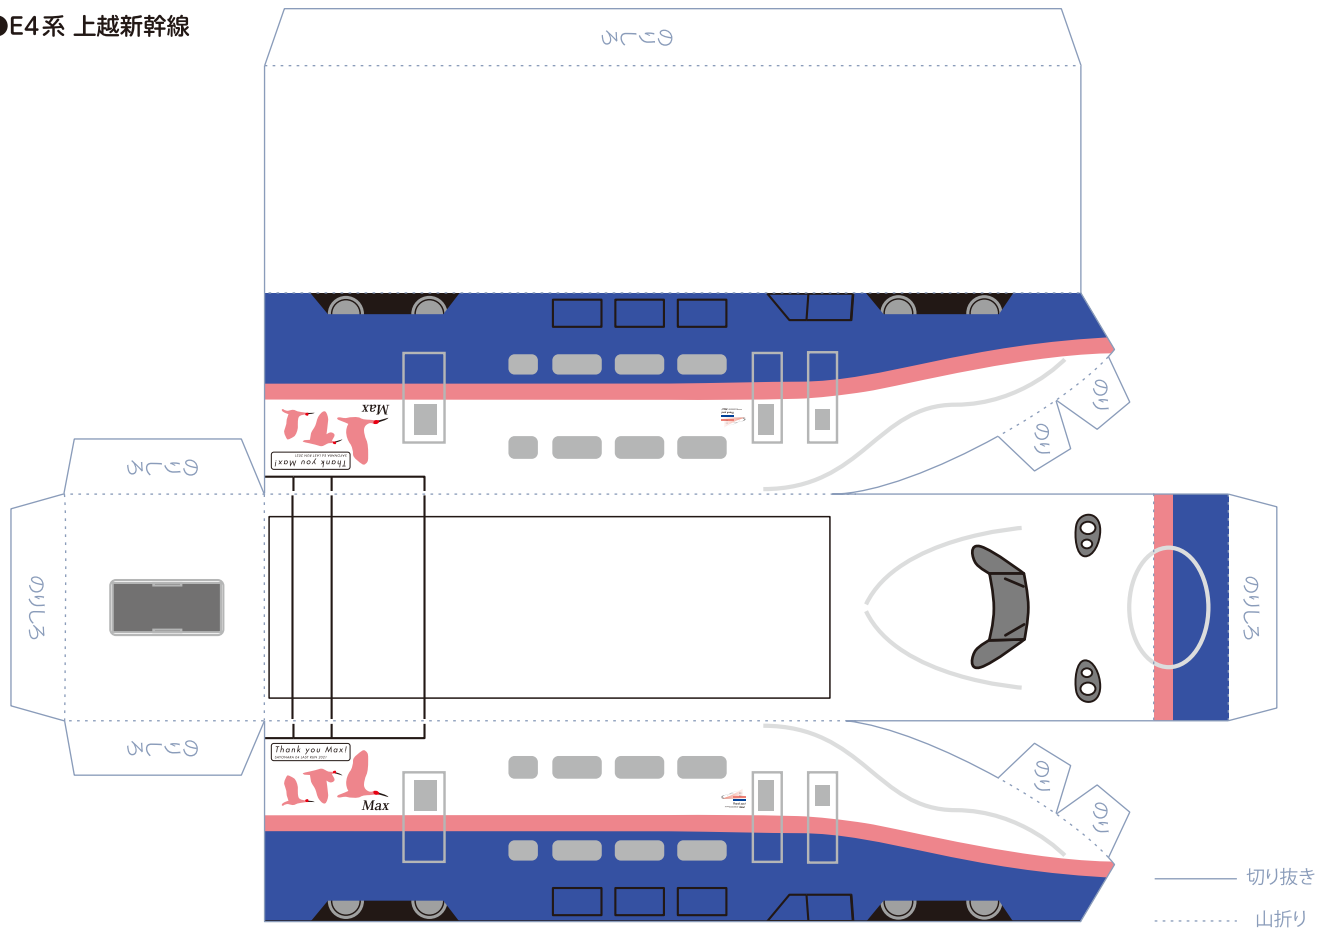

●E4系 上越新幹線

—— 切り抜き

..... 山折り