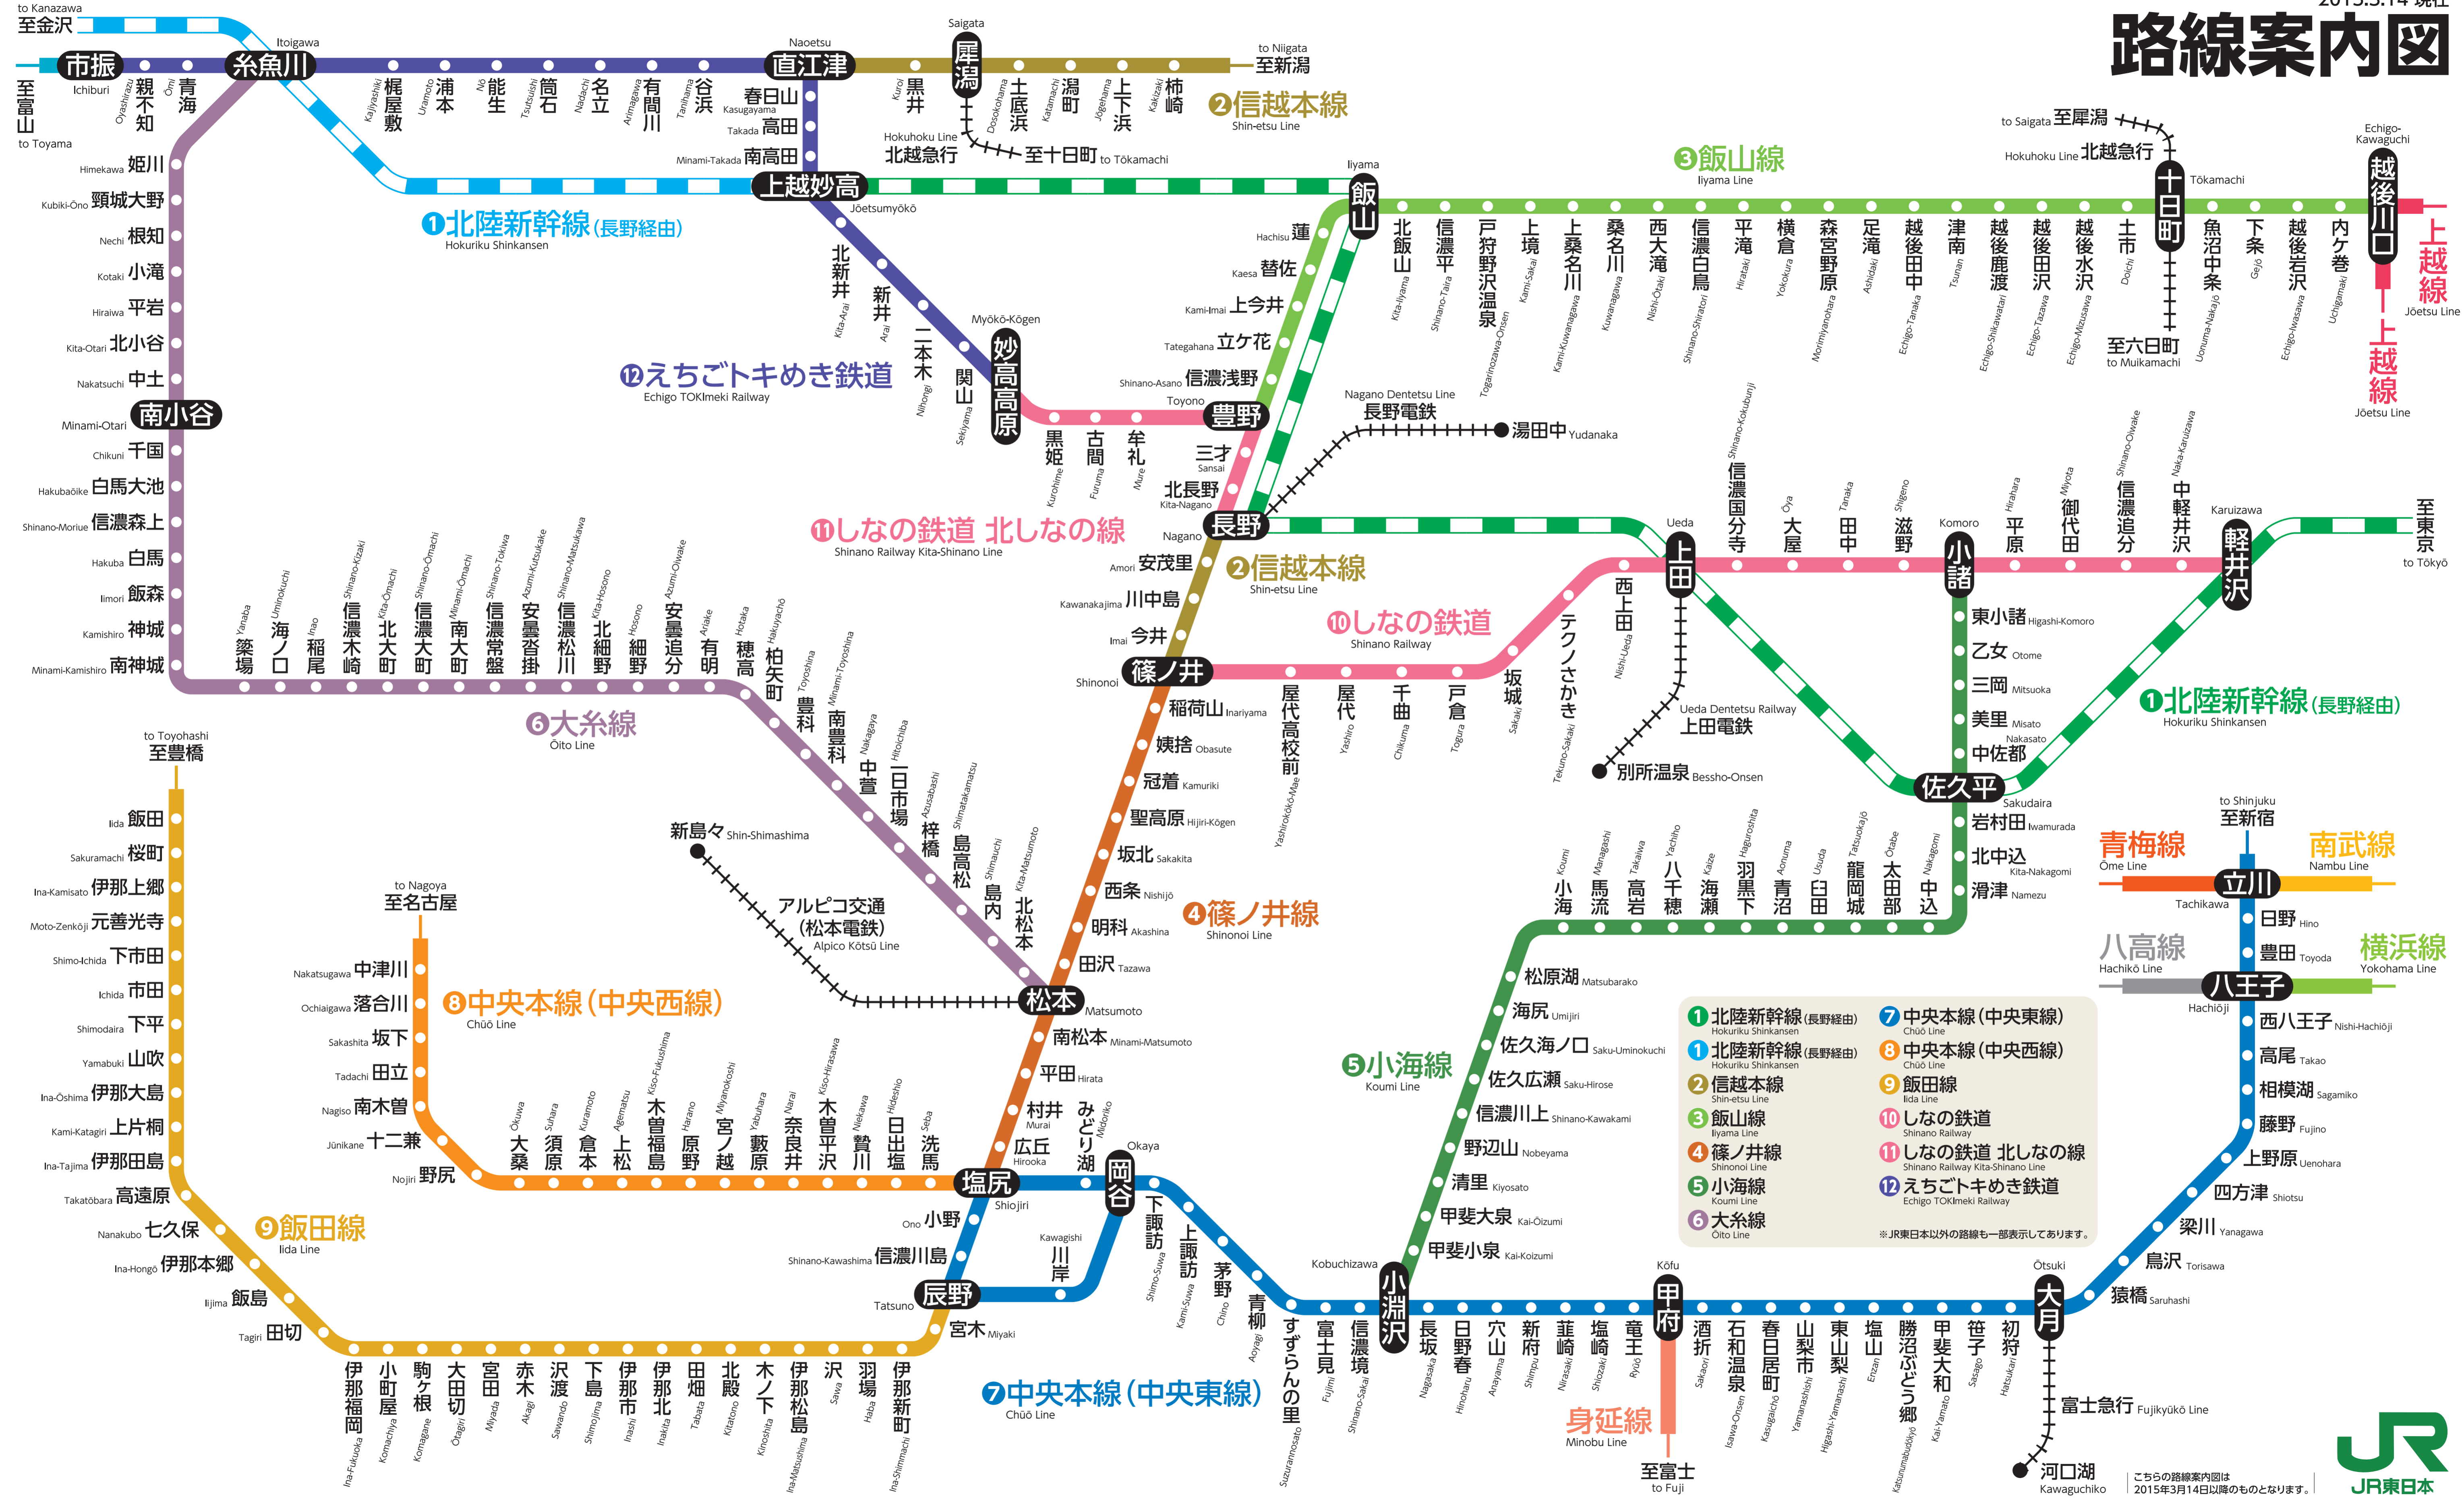

路線案内図

- ① 北陸新幹線(長野経由) Hokuriku Shinkansen
- ② 信越本線 Shin-etsu Line
- ③ 飯山線 Iiyama Line
- ④ 篠ノ井線 Shinonoi Line
- ⑤ 小海線 Kōumi Line
- ⑥ 大糸線 Ōito Line
- ⑦ 中央本線(中央東線) Chūō Line
- ⑧ 中央本線(中央西線) Chūō Line
- ⑨ 飯田線 Iida Line
- ⑩ しなの鉄道 Shinano Railway
- ⑪ しなの鉄道 北しなの線 Shinano Railway Kita-Shinano Line
- ⑫ えちごトキめき鉄道 Echigo TOKIMEKI Railway

こちらの路線案内図は 2015年3月14日以降のものとなります。