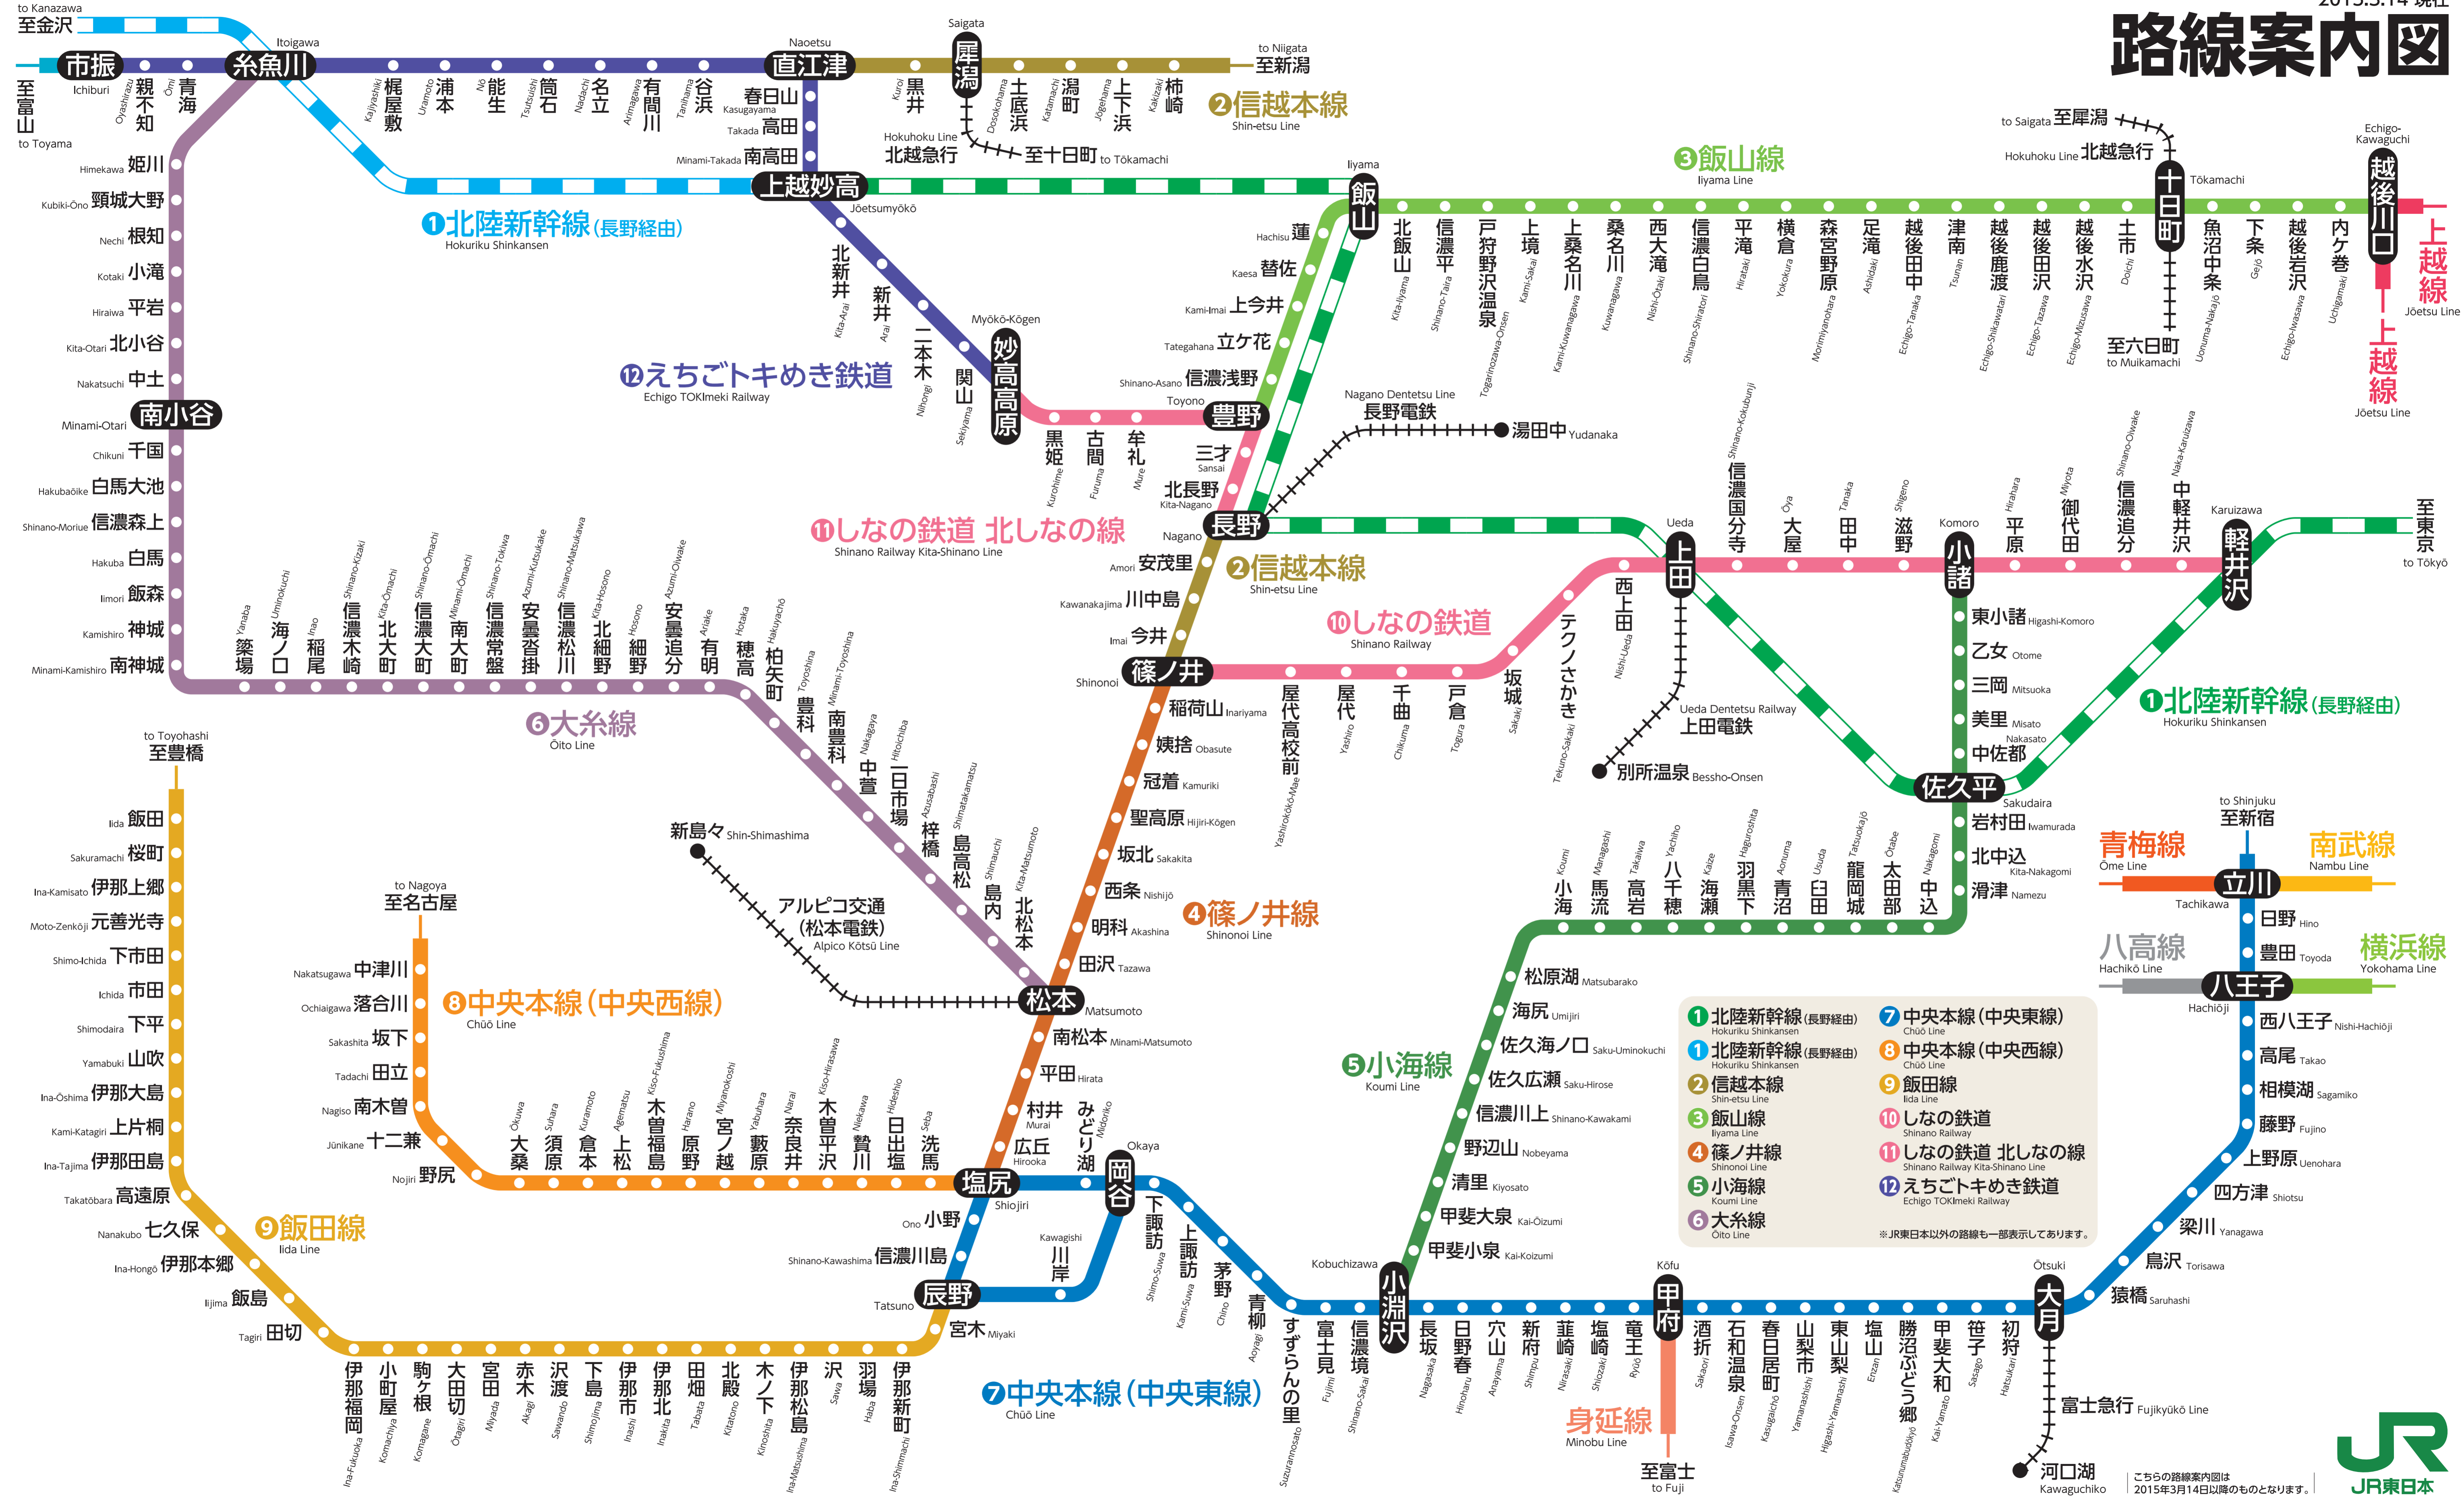

路線案内図

- ① 北陸新幹線 (長野経由) Hokuriku Shinkansen
- ② 信越本線 Shin-etsu Line
- ③ 飯山線 Iiyama Line
- ④ 篠ノ井線 Shinonoi Line
- ⑤ 小海線 Koumi Line
- ⑥ 大糸線 Oito Line
- ⑦ 中央本線 (中央東線) Chūō Line
- ⑧ 中央本線 (中央西線) Chūō Line
- ⑨ 飯田線 Iida Line
- ⑩ しなの鉄道 Shinano Railway
- ⑪ しなの鉄道 北しなの線 Shinano Railway Kita-Shinano Line
- ⑫ えちごトキめき鉄道 Echigo TOKImeki Railway

こちらの路線案内図は 2015年3月14日以降のものとなります。