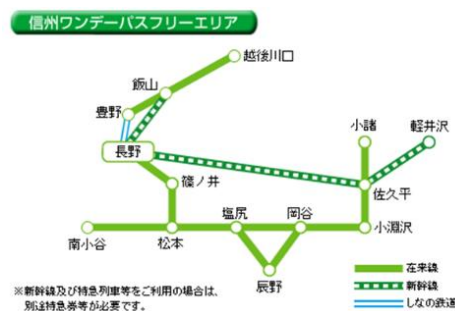

■ 「信州ワンデーパス」について

フリーエリアの JR 線（足滝～越後川口、清里～小湊沢間含む）およびしなの鉄道線（長野～豊野間）の普通列車（快速含む）の普通車自由席が乗り降り自由の特別企画乗車券。

- ・発売期間・利用期間： 通年
- ・有効期間： 1 日間
- ・発売箇所： フリーエリア内の主な駅の指定席券売機、みどりの窓口、びゅうプラザ、主な旅行会社
- ・発売価格： おとな 2,680 円 こども 1,050 円
- ・フリーエリア：