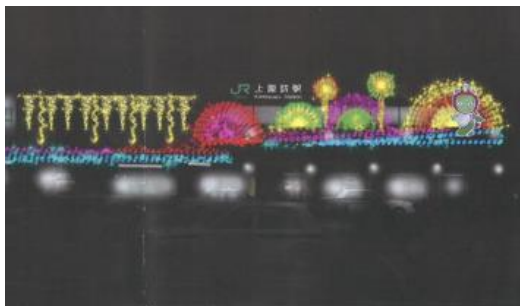

2019年11月19日
JR東日本長野支社

JR上諏訪駅を イルミネーションで彩ります

JR上諏訪駅では、日頃ご利用いただいているお客さまへの感謝の気持ちをこめて、冬の期間のおもてなしとして駅舎のイルミネーションを実施いたします。

オープニングイベントとして「イルミネーション点灯式」を開催いたしますので、ぜひお越しください。

1 JR上諏訪駅イルミネーションについて

期 間 2019年11月23日（土・祝）～ 2020年2月29日（土）まで

時 間 17:00～21:00（11月23日（土・祝）のみ17:45から点灯）

場 所 JR上諏訪駅

2 イルミネーション点灯式

日 時 2019年11月23日（土・祝） 17:45～

場 所 JR上諏訪駅 駅前広場

内 容 主催者代表 上諏訪駅長あいさつ、来賓代表 諏訪市長 金子ゆかりさまあいさつ、
点灯スイッチON、高島小学校合唱団による歌の披露 等

※点灯式の内容は変更となる場合があります。

〈装飾イメージ〉

諏訪湖の湖面にナイアガラ花火、打上げ花火、
大型仕掛け花火が反射している様子を表現して
います。