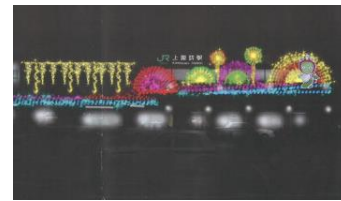

2018年11月22日
JR東日本長野支社

JR上諏訪駅・JR松本駅の駅舎を イルミネーションで彩ります

JR上諏訪駅・JR松本駅では、日頃ご利用いただいているお客さまへの感謝の気持ちをこめて、冬の期間のおもてなしとしてイルミネーションで駅舎を彩ります。

オープニングイベントとして「イルミネーション点灯式」を開催いたしますので、お楽しみください。

JR上諏訪駅イルミネーションについて

期 間 2018年11月23日(金・祝)～
2019年2月28日(木)まで
時 間 17:00～21:00
(11月23日(金・祝)のみ17:30から点灯)
場 所 JR上諏訪駅

〈装飾イメージ〉

【イルミネーション点灯式】

日 時：2018年11月23日(金・祝) 17:30～

場 所：駅前広場

内 容：主催者代表あいさつ、来賓代表あいさつ、ギター演奏と歌、点灯スイッチ ON 等
※点灯式の内容は変更となる場合があります。

JR松本駅イルミネーションについて

期 間 2018年12月14日(金)～
2019年2月28日(木)まで
時 間 17:00～22:00
(12月14日(金)のみ17:30から点灯)
場 所 JR松本駅 お城口

〈装飾イメージ〉

【イルミネーション点灯式】

日 時：2018年12月14日(金) 17:30～

場 所：お城口(東口)駅前広場

内 容：主催者代表あいさつ、来賓代表あいさつ、ブラスバンドによる演奏、
点灯スイッチ ON 等
※点灯式の内容は変更となる場合があります。