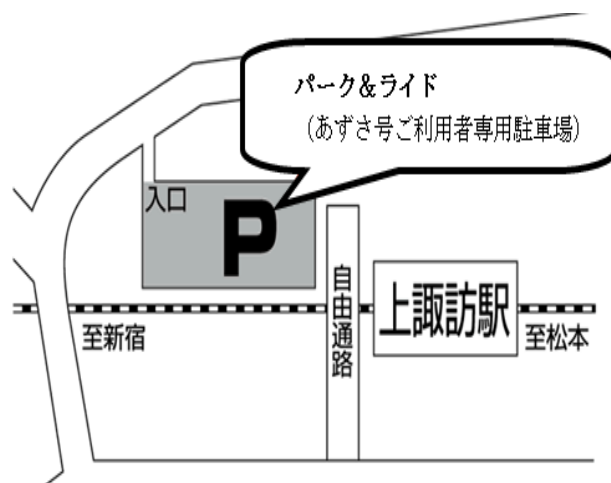

入場制限 9月1日 20:00~22:30

上記の時間特急列車をご利用予定のお客さま

特急券(指定券含む)をお持ちでも、
ご希望の列車にご乗車いただけない場合があります。

※特急券を予めお買い求め頂いたお客さまでも、
優先乗車はできません。

ご不便をおかけ致しまして申し訳ございません。
ご理解とご協力をお願い申し上げます。

上諏訪駅あずさ号ご利用者専用パーキング

パーク&ライドご利用のお客さまへ

入出庫制限のお知らせ

9月1日 17:00～23:00

駐車場前の道路が歩行者天国のため、**入出庫**できません。

当日は周辺道路が大変混雑しますので、
上記時間以外**の入出庫**にも**ご注意ください**。

ご不便をおかけ致しまして申し訳ございません。
ご理解とご協力をお願い申し上げます。

 上諏訪駅長
JR東日本

上諏訪駅
営業時間

足湯
変更の

お知らせ