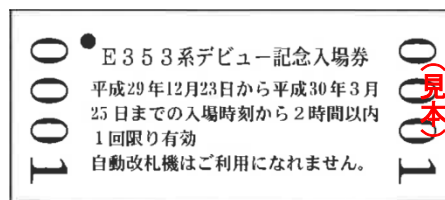

○イメージ

【台紙（表面）】

【台紙（裏面）】

【台紙（内側）】

【入場券（硬券）イメージ】

発売初日について

- 発売時間は10：00～です。状況により発売時間を早める場合がございます。
- 前日からお並びいただくのはご遠慮下さい。
- 混雑状況等により整理券を配布する場合がございます。
 <<整理券を配布した場合>>
 大変恐れ入りますが、整理券をお持ちでないお客さまにつきましては、整理券をお持ちのお客さまがご購入された後、記念入場券を発売させていただきます。あらかじめご了承ください。
- お買い求めいただける枚数は原則としてお一人さま3セットとさせていただきます。
- 券番順の発売にならない場合がございます。
- 大規模な輸送障害等により、発売を中止する場合がございます。