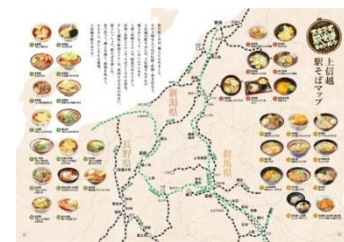

### 特別メニュー(キャンペーンイメージソング「そばを食べれば」CD)概要

【販売期間】2017年11月1日(水)～11月30日(木)

【販売価格】500円(税込)

【収録曲】「そばを食べれば」

【歌手名】岸田繁

【レーベル・品番】スピードスターレコーズ (NCS-917)

【販売店舗】6店舗 高崎エリア 高崎駅 そば処八起家西口店  
 熊谷駅 いろいろ庵さくら熊谷店  
 長野エリア 長野駅 そば処 福寿草  
 飯山駅 そば処 なの花  
 新潟エリア 新潟駅 新潟庵新幹線ホーム  
 長岡駅 長岡庵

【販売枚数】各店舗55枚(北陸新幹線長野開業20周年+上越新幹線開業35周年)

【購入方法】通常の駅そばの注文と同様に、各店舗の券売機で食券をお買い求めいただき、店員へお渡しください。

CDパッケージ

券売機画面

駅そばMAP

### 「スキです。駅そばキャンペーン 2017」について

【期間】2017年9月23日(土)～11月30日(木)

【対象店舗】39店舗

【内容】「そばを食べれば」などを対象店舗で放送※一部店舗除く ※11月1日より公式WEBサイトから一部視聴可能  
 詳しくは公式WEBサイト参照 <http://www.ekisoba-cp.com>

岸田繁(くるり)

岸田繁(くるり)

1976年京都府生まれ。ロックバンド「くるり」のシンガー/ギタリスト/作曲家。98年のデビュー以降、コンスタントに作品を発表し続け、映画のサントラ制作、CMやアーティストへの楽曲提供も行う。