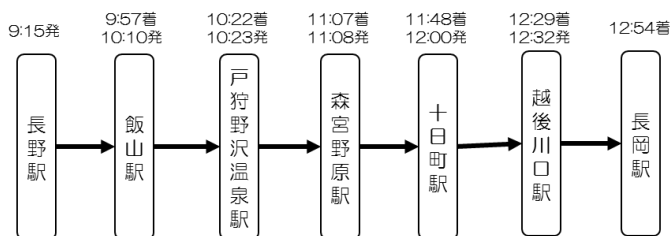

飯山線全線開通 88 周年を記念した 旅行商品と記念入場券を発売します！

1929年（昭和4年）9月1日に豊野駅～越後川口駅間が1本のレールで結ばれ、飯山線が全線開通してから今年で88周年を迎えます。末広りの88周年を記念して、キハ40系の国鉄急行色車両を使用した旅行商品「懐かしの飯山線 キハ40系国鉄急行色」と記念入場券を発売します。

飯山線全線開通 88 周年記念旅行商品 「懐かしの飯山線 キハ40系国鉄急行色」を発売します！

キハ40系の国鉄急行色車両を使用した旅行商品専用臨時列車「国鉄急行色DC野沢」を運転します。懐かしのキハ40系国鉄急行色車両に乗って、ノスタルジーに浸るローカル線の旅をお楽しみいただけます。

1. 1 運転日：2017年9月10日（日）
2. 2 運転区間：長野駅—長岡駅（飯山線経由）
3. 3 運転時刻 ※運転時刻は変更になる場合があります。

キハ40系国鉄急行色
※車両は変更になる場合があります。

※ 「国鉄急行色DC野沢」は前日の9月9日（土）には長岡駅から長野駅まで運行いたします。詳しくはJR東日本新潟支社ホームページをご確認ください。