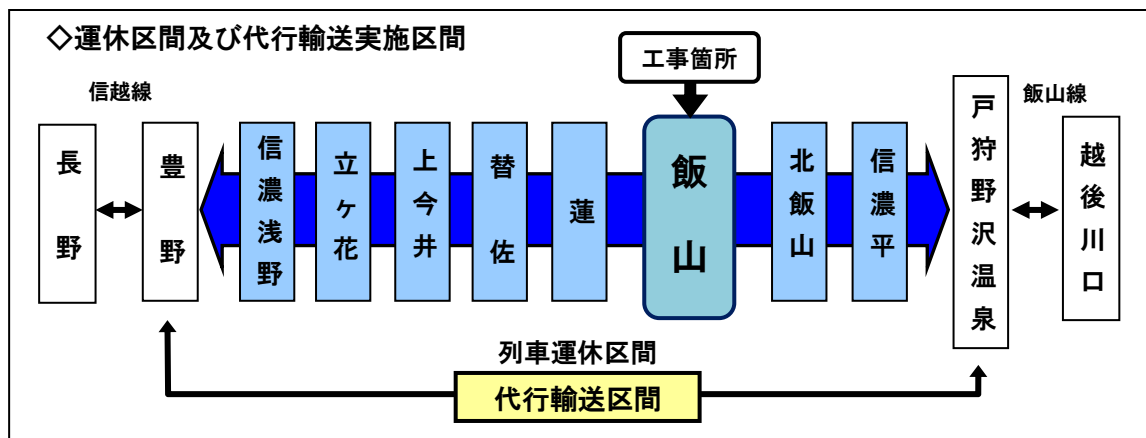

飯山線 飯山駅移転工事に伴う 列車運休及び代行輸送の実施について

日頃より、飯山線をご利用いただきましてありがとうございます。

この度、北陸新幹線金沢延伸開業に伴う飯山駅周辺の土地区画整理事業に合わせた飯山駅移転工事のため、線路等の設備の工事が必要になることから、長野県及び飯山市との協定に基づく受託工事として、飯山駅の線路切換工事を実施します。

この工事に伴い、一時的に工事区間の列車の運行を休止させる必要があるため、代行輸送を実施いたします。ご利用のお客さまにはご不便をおかけしますが、ご理解とご協力をいただきますようお願い申し上げます。

[実施内容]

1. 工事日時 平成 26 年 11 月 8 日(土)19:00 頃 ～11 月 9 日(日) 3:20 頃
  ※悪天候等やむを得ない事情により工事が予定通り実施できない場合は
  11 月 15 日(土)～11 月 16 日(日)に延期いたします。
2. 工事区間 飯山線 飯山駅構内
3. 運休区間 飯山線 豊野駅～戸狩野沢温泉駅間
4. 運休列車 下り列車(5 本) 豊野 19:20 発(戸狩野沢温泉行)～豊野 23:01 発(戸狩野沢温泉行)
  上り列車(3 本) 戸狩野沢温泉 19:06 発(長野行)～戸狩野沢温泉 22:16 発(長野行)

5. 代行輸送区間
  - ・飯山線 豊野駅～戸狩野沢温泉駅間
    ※運休する列車に合わせてバス又はタクシーによる代行輸送を行います。代行輸送の時刻は別紙をご覧ください。
6. 乗車方について
  - ・代行バス又は代行タクシーには、JR 乗車券・定期券でご乗車いただけます。
  - ・乗車券は、予め駅でお買い求め下さい。無人駅からご乗車のお客さまは、車内や着駅でご精算下さい。
7. その他
  - ・代行輸送の乗降所が JR の駅から離れている場合がありますので、代行区間の各駅に乗降所の案内地図掲示を行います。
  - ・代行バス又は代行タクシーは、道路状況により予定時刻より遅れて運転する場合がありますので、ご利用の際はご注意ください。