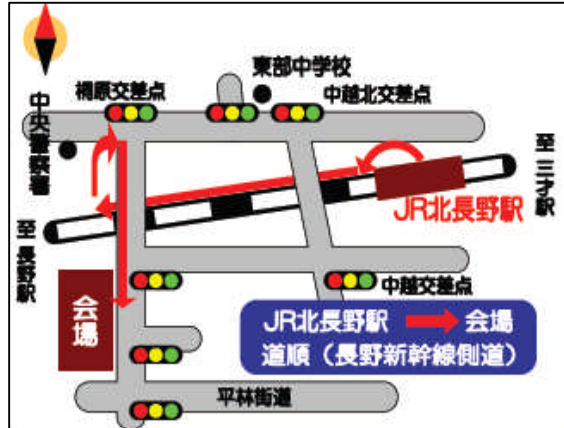

松本駅「鉄道の日」フェア

日時 平成23年10月15日(土) 10:00~15:00

会場 J R 松本駅

内容 ・ミニエコー(123系)、クモヤ、115系車両展示
・駅弁販売(115系車内でお召し上がりいただけます)

・親子鉄道探検隊(要予約)

普段は見ることのできない鉄道の仕事を見学。探検時間は約90分。

親子40組(80名様)募集

・入換車両体験乗車(要予約)

ステージイベント（自由通路）

- | | |
|-------------|-----------------------|
| 10:00～10:30 | 琴長寿教室（大正琴演奏） |
| 10:30～11:00 | 才能教育研究会（バイオリン演奏） |
| 11:00～12:00 | ナチュラルムーブメント3-2-1（ダンス） |
| 13:00～13:50 | ビンゴ大会 |
| 14:00～15:00 | 柳町中学校吹奏楽部の演奏 |

長野総合車両センター「JR長野 鉄道フェスタ」

日時 平成23年10月15日(土) 10:00~15:00 (最終入場は14:30まで)

会場 長野総合車両センター(長野市西和田)

内容 ・鉄道車両部品の販売(当日は抽選で販売順序を決めます)

- ・ブレーキ体験
- ・車体洗浄装置内体験
- ・ミニSLの運行
- ・大型天井クレーンによる車体吊上げ作業の公開
- ・リサイクル工作教室
- ・トラバーサーの乗車体験 その他、楽しいイベントの数々を予定しております。

長野総合車両センターへの交通案内

会場には駐車場はありません。当日は、長野運輸支局駐車場からシャトルバス(無料)を運転いたします。お車でお越しの方は、長野運輸支局駐車場に駐車して、会場へはシャトルバスをご利用ください。JR北長野駅をご利用の方は、徒歩等でお越しください。

シャトルバスのご案内

JR北長野駅より徒歩で会場にお越しの方へ

好評発売中!

日帰り旅行 鉄道フェスタの旅

《長野総合車両センター》

出発日:平成23年10月15日(土)