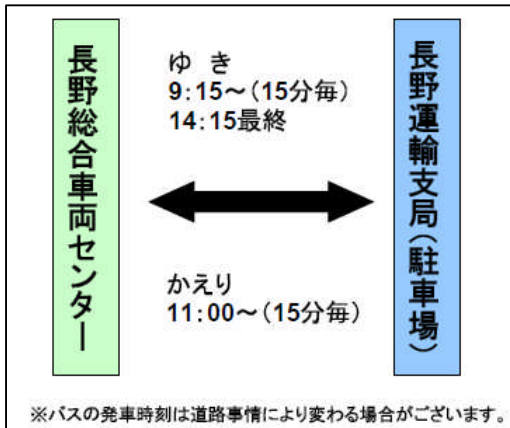

ステージイベント（自由通路）

- | | |
|-------------|-----------------------|
| 10:00～10:30 | 琴長寿教室（大正琴演奏） |
| 10:30～11:00 | 才能教育研究会（バイオリン演奏） |
| 11:00～12:00 | ナチュラルムーブメント3-2-1（ダンス） |
| 13:00～13:50 | ビンゴ大会 |
| 14:00～15:00 | 柳町中学校吹奏楽部の演奏 |

長野総合車両センター「JR長野 鉄道フェスタ」

日時 平成23年10月15日(土) 10:00~15:00 (最終入場は14:30まで)

会場 長野総合車両センター(長野市西和田)

内容 ・鉄道車両部品の販売(当日は抽選で販売順序を決めます)

- ・ブレーキ体験
- ・車体洗浄装置内体験
- ・ミニSLの運行
- ・大型天井クレーンによる車体吊上げ作業の公開
- ・リサイクル工作教室
- ・トラバーサーの乗車体験 その他、楽しいイベントの数々を予定しております。

長野総合車両センターへの交通案内

会場には駐車場はありません。当日は、長野運輸支局駐車場からシャトルバス(無料)を運転いたします。お車でお越しの方は、長野運輸支局駐車場に駐車して、会場へはシャトルバスをご利用ください。JR北長野駅をご利用の方は、徒歩等でお越しください。

シャトルバスのご案内

JR北長野駅より徒歩で会場にお越しの方へ

好評発売中!

日帰り旅行 鉄道フェスタの旅

《長野総合車両センター》

出発日:平成23年10月15日(土)