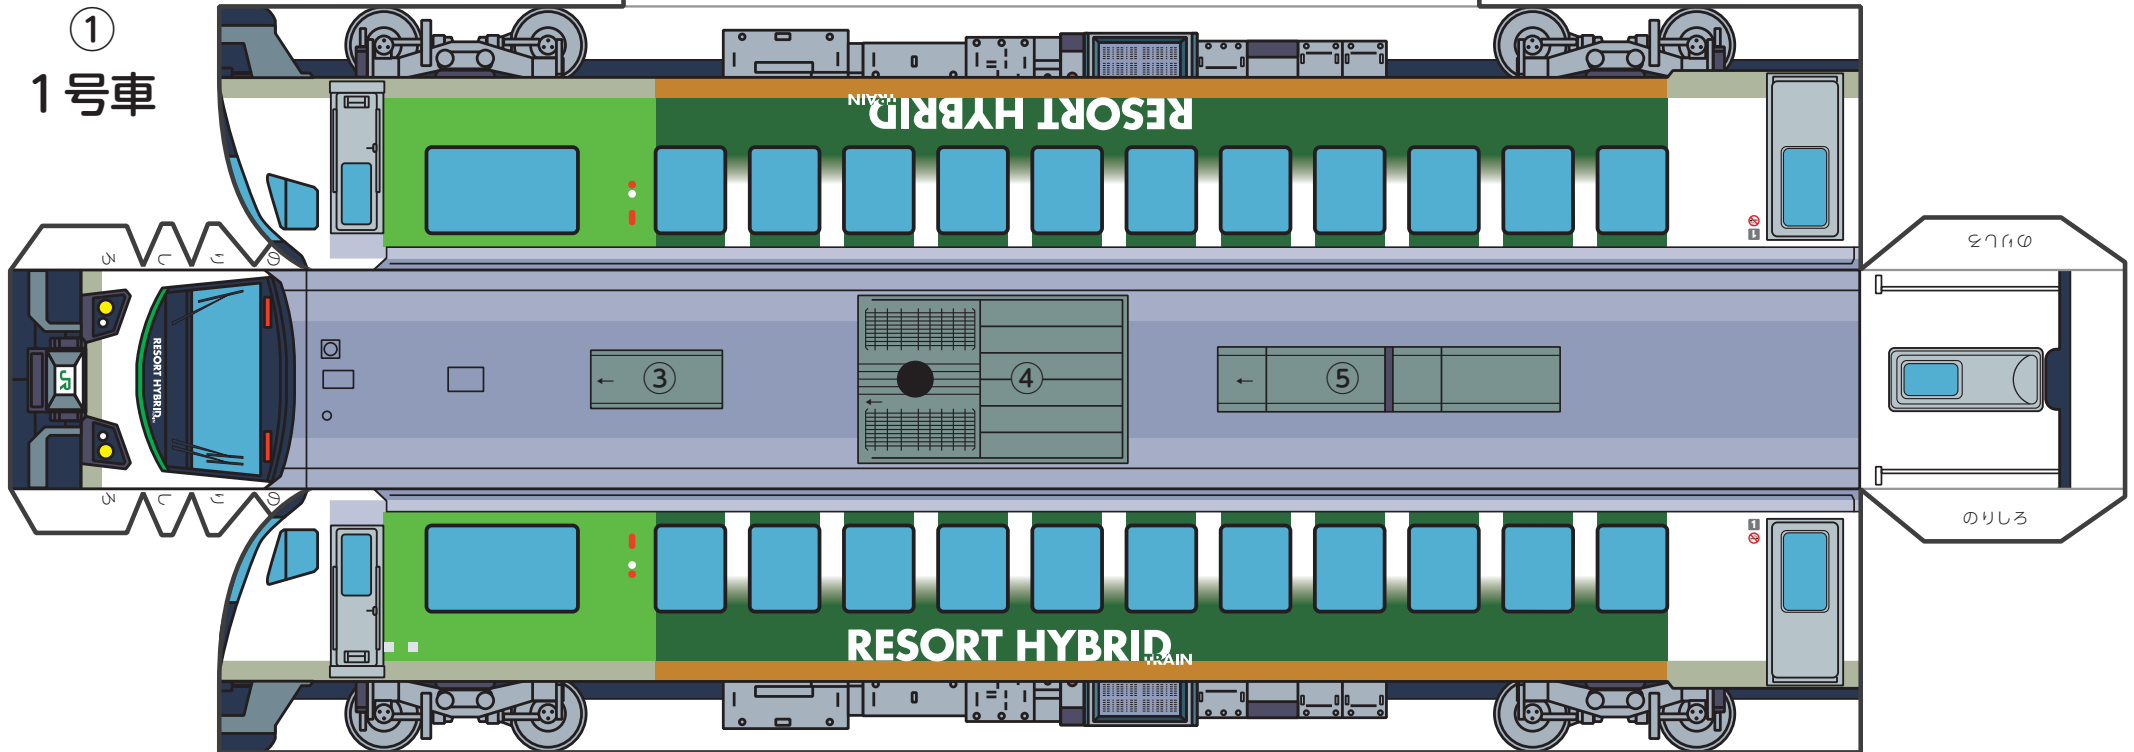

ハイブリッドシステム搭載 新型リゾートトレイン

HB-E300系

リゾートビューふるさと

リゾートビューふるさと 作りかた

- よく切れるはさみで、①②の列車のまわりの線をきりとります。
- やねの上につけるパーツ③④⑤、⑥⑦⑧のまわりの線をきりとります。
- 列車とパーツの線をしっかりとおります。(すべて山おり線です。)
- のりしろにのりをつけ、すべてくみだてます。
- ③④⑤、⑥⑦⑧のパーツを①②の列車のやねにそれぞれのりではります。
- ちゅうい:はさみをつかうときはきをつけてね!

②
2号車