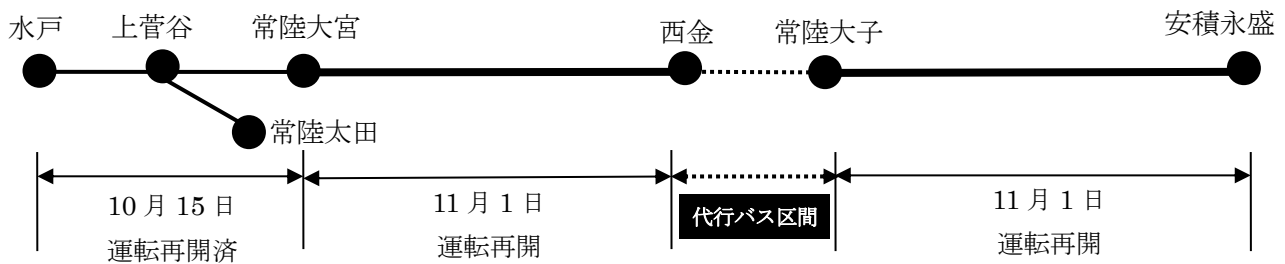

水郡線一部区間の運転再開について

2019年10月28日
東日本旅客鉄道株式会社
水戸支社

台風第19号の影響により、水郡線の運転を見合わせている区間において、以下のとおり、一部区間で運転を再開しますのでお知らせします。

また、西金～常陸大子駅間で代行バスを運転しますので合わせてお知らせします。

1 運転再開日

11月1日（金）

2 運転再開区間

- ・常陸大宮～西金駅間
- ・常陸大子～安積永盛駅間

※代行バスを西金～常陸大子駅間で運転します。

3 代行バスの停車駅

西金駅、上小川駅、袋田駅※、常陸大子駅

※袋田駅は国道118号線沿いの茨城交通㈱「割山バス停」となります。

4 代行バスの運転時刻

【別紙1】をご覧ください。

5 代行バスの乗降場所

【別紙2】をご覧ください。

6 その他

- ・代行バスの台数が限られているためご乗車できない場合があります。
- ・通常の列車利用より大幅に時間がかかります。
- ・ご乗車には、有効な定期券、乗車券等が必要です。