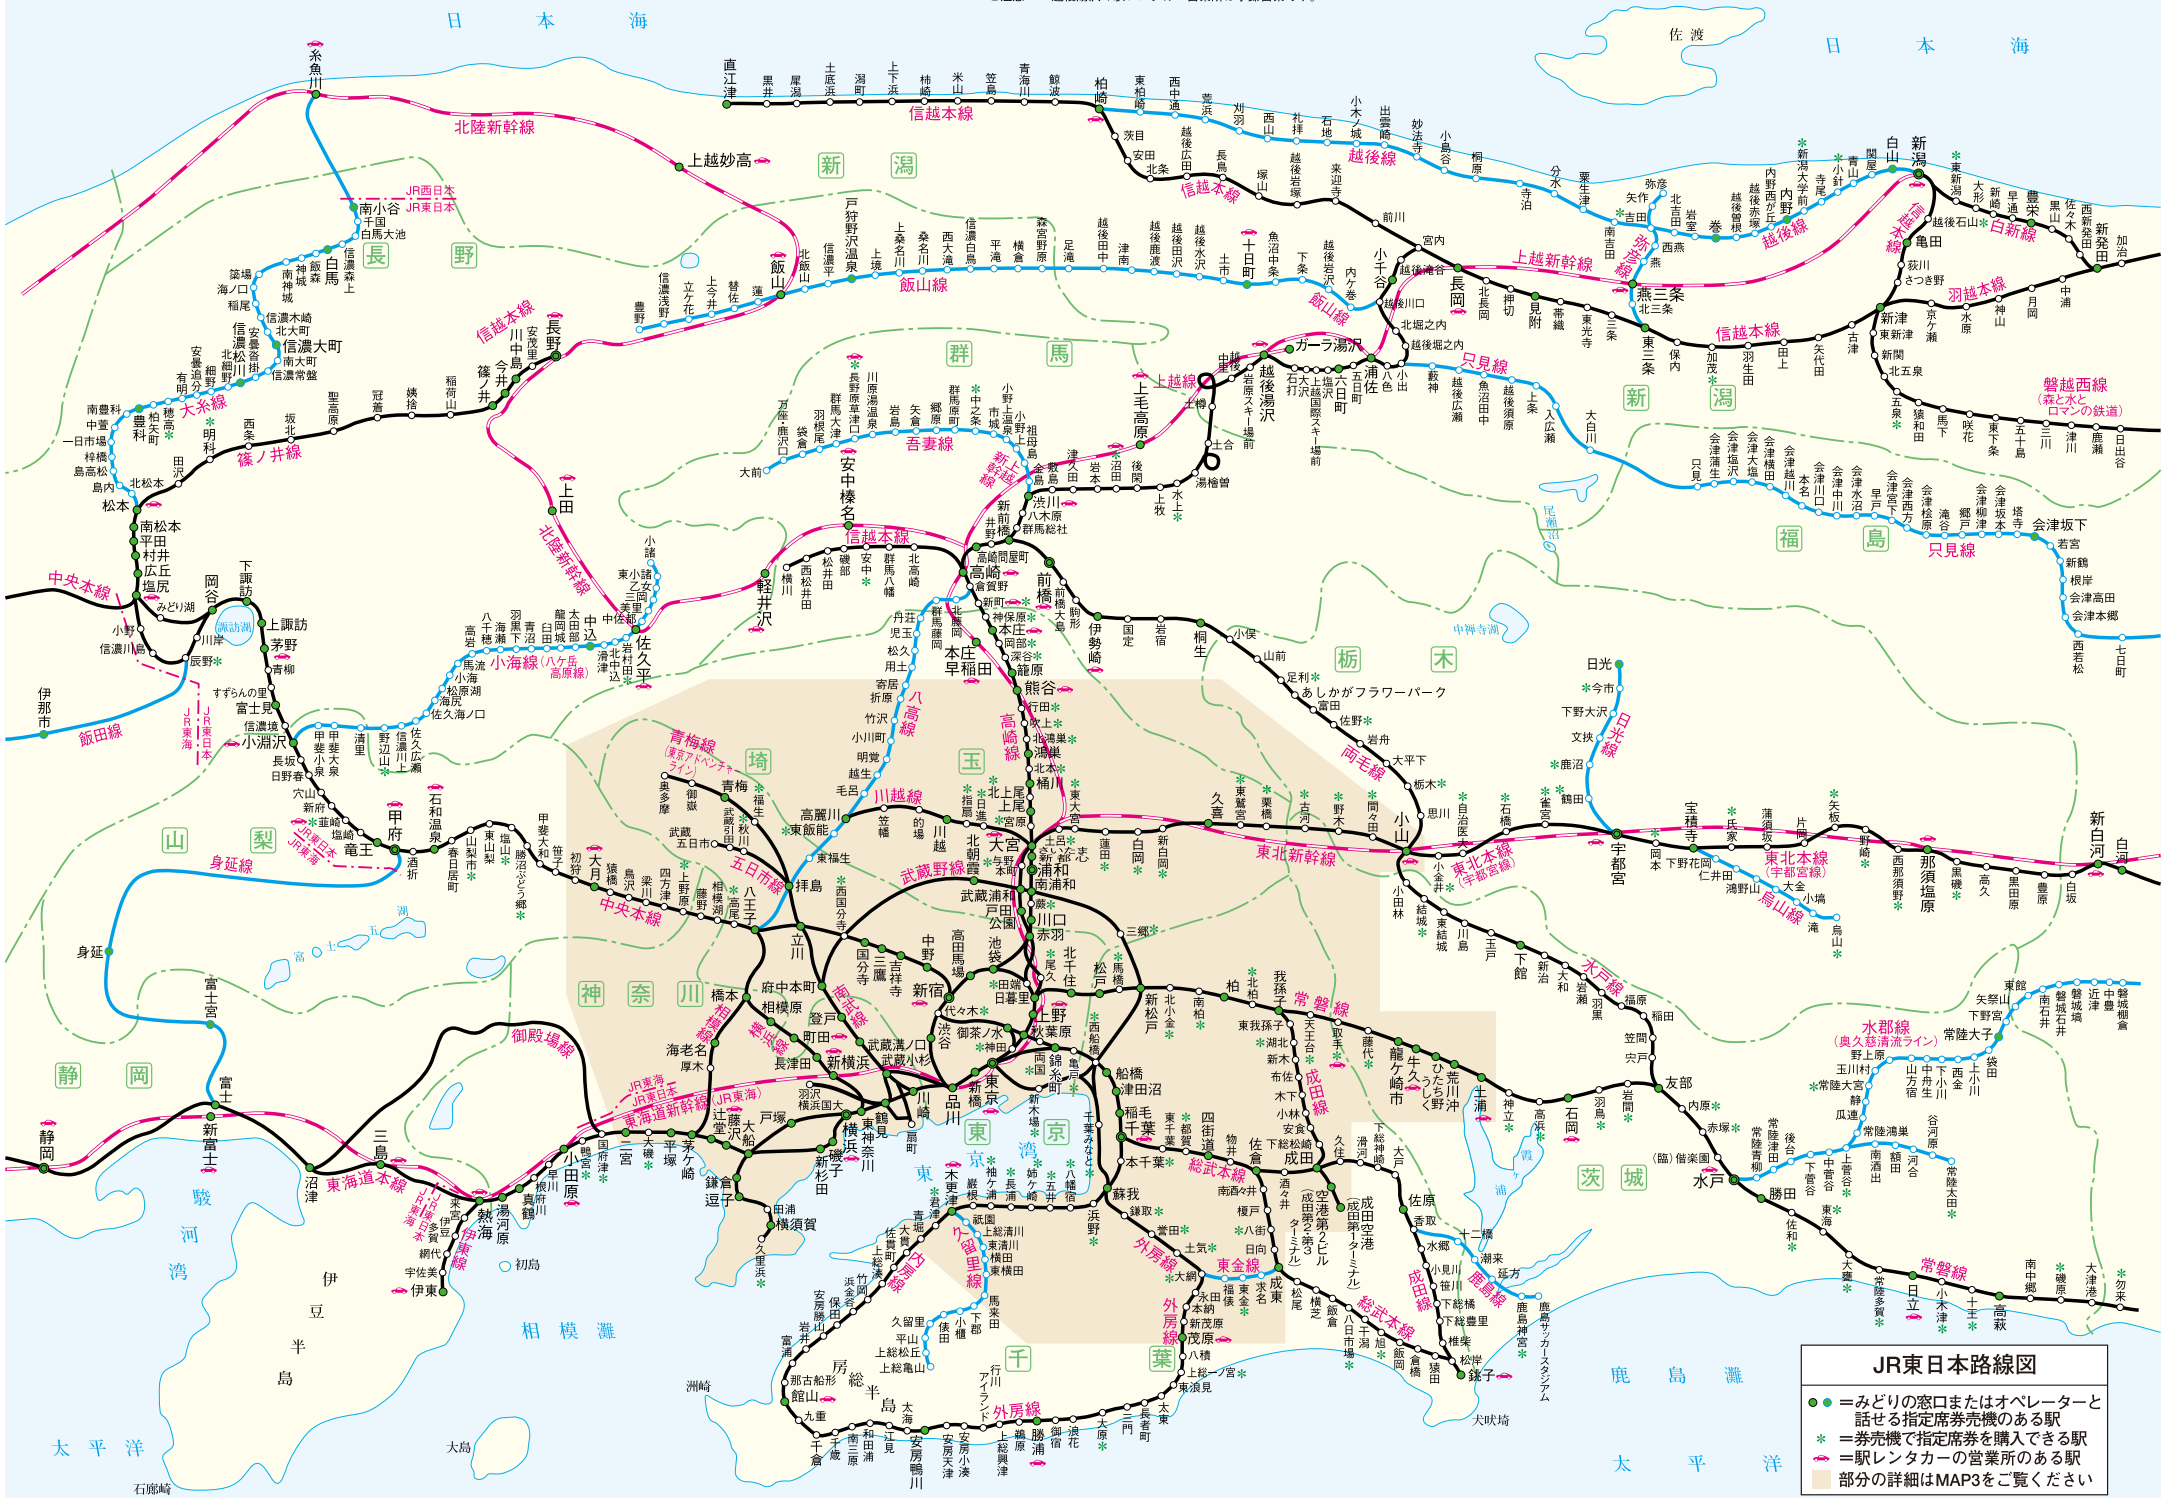

＜ご注意＞ 越後湯沢の駅レンタカー営業所は季節営業です。

JR東日本路線図

- = みどりの窓口またはオペレーターと話す指定席券売機のある駅
- * = 券売機で指定席券を購入できる駅
- = 駅レンタカーの営業所のある駅
- = 部分の詳細はMAP3をご覧ください