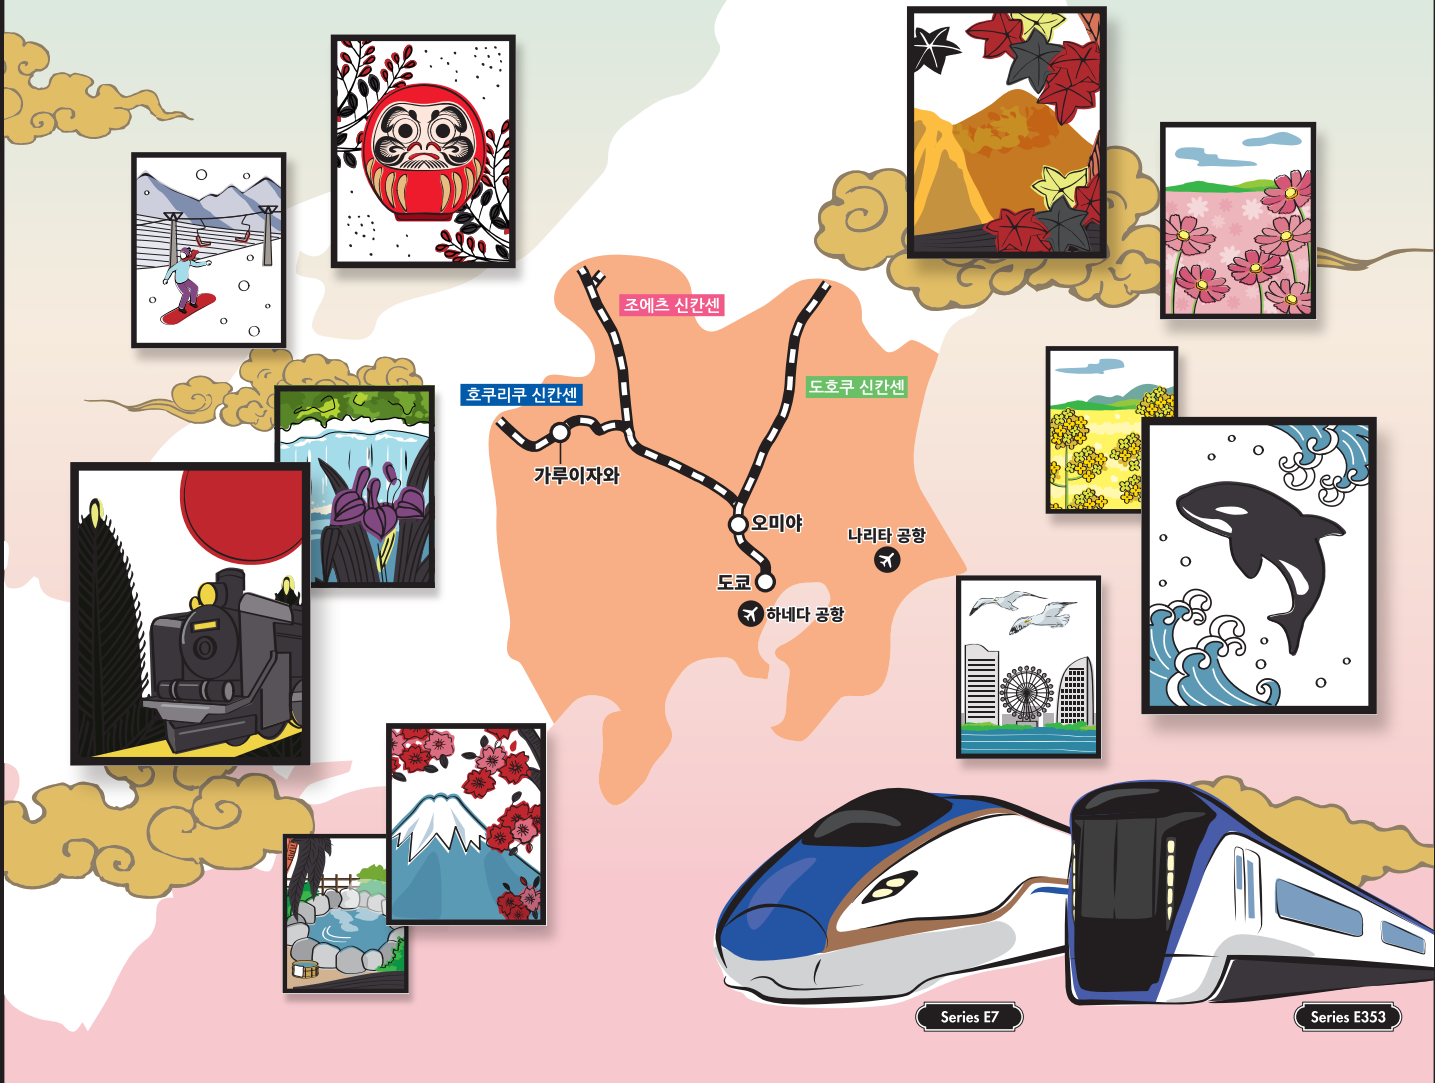

TWP
JR TOKYO Wide Pass

Step out to the unknown!

Japan.
Endless
Discovery.

JR도쿄 와이드 패스

✈️
나리타 공항,
하네다 공항에
엑세스할
수 있습니다.

가격 **성인 15,000엔** **소아 7,500엔**
(만12세~) (만6~11세)

- 구입 자격** 일본 이외의 국가에서 발행한 여권을 소지하고 있을 것
- 기간** 연속 3일

*IC칩이 부착된 전자여권만 이용 가능
*JR 동일본이 운영하는 'JR 동일본 열차 예약'에서 구입한 패스만 이용 대상

JR도쿄 와이드 패스

JR 도쿄 와이드 패스로 여행을 떠나자

도쿄 주변의 “간토 지역”이라고 불리는 지역에는, 절이나 신사 등의 역사적인 건축물, 바다와 산으로 둘러싸인 아름다운 자연, 그 고장에서 수확한 신선한 재료를 사용한 로컬 음식 그리고 여행의 피로를 풀어주는 많은 온천 등 많은 여행의 하이라이트가 있습니다. 하나하나가 개성적인 것들로 가득합니다. 도쿄에서 조금 발길을 뺀어서 새로운 일본의 매력을 느껴 보시지 않겠습니까?

Featured Spot

GALA 유자와

가장 가까운 역: GALA 유자와 역, 에치고유자와 역 (조에츠 신칸센)

도쿄 역에서 신칸센 직결로 갈 수 있는 스키장. 슬로프는 “중앙 구역”, “남쪽 구역”, “북쪽 구역”, “하산 코스”의 4가지 구역으로 나누어져 있으며 초보자용부터 상급자용까지 총 16개 코스에서 스키와 스노보드를 즐길 수 있다. 또한, 피트니스 풀과 노천 자쿠지, 온천이 있는 “SPA GALA no Yu” 도 병설. 여름에는 푸른 대자연 속에서 섬머 슬로프와 트레킹 등을 만끽할 수 있다.

*이 패스를 제시한 분께 할인 특전 있음. 자세한 사항은 웹사이트로.
* “GALA 유자와 역”은 겨울과 봄에만 영업합니다.

승차 구간

이용 가능 지역 내의 JR 동일본선, 후지 큐코선 전 노선, 이즈 큐코선 전 노선, 도쿄 모노레일선 전 노선, 조신 전철선 전 노선, 사이타마 신도시 교통선(뉴셔틀)의 “오미야~철도 박물관 사이”, 도쿄 린카이 고속철도선 전 노선의 특급(신칸센 포함)·급행 열차·보통 열차의 보통차 지정석 또는 자유석에 승차하 자유입니다. 또한 도부 상호직통 특급 “닛코 호” “기누가와 호” “스페시아 기누가와호” 등의 특급 열차의 보통차 지정석에도 승차하 자유입니다.