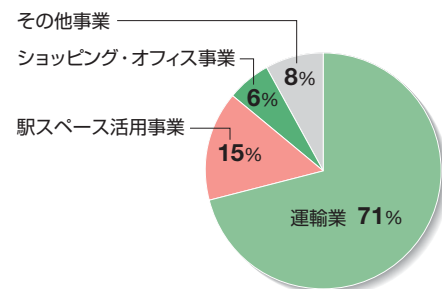

会社データ

(2001年9月30日現在)

本社

〒151-8578 東京都渋谷区代々木2丁目2-2
Phone: (03) 5334-1310 Fax: (03) 5334-1297

ニューヨーク事務所

One Rockefeller Plaza, New York, N.Y. 10020, U.S.A.
Phone: (212) 332-8686 Fax: (212) 332-8690

パリ事務所

24-26 rue de la Pépinière 75008 Paris, France
Phone: (1) 45-22-60-48 Fax: (1) 43-87-82-87

インターネットアドレス

JR 東日本: <http://www.jreast.co.jp>
えきねっと: <http://www.eki-net.com>
旅の総合サイト「えきねっとTravel」、
インターネットショッピングモール「えきねっとShopping」
エコロジー: <http://www.jreast.co.jp/eco>
(環境報告書を掲載)

E-mailアドレス

ir@jreast.co.jp
bond@jreast.co.jp

- 従業員数: 82,756人 (JR 東日本は62,460人)
  * 出向者および休職者を除く
- 駅数: 1,712駅 (2001年12月1日現在)
- 車両数: 13,348両 (2001年12月1日現在)
- 1日当たりの列車本数: 12,000本 (2001年12月1日現在概数)
- 営業キロ: 7,538.1km (2001年12月1日現在)
- 1日当たりの輸送人員: 約1,610万人
- 発行済株式数: 4,000,000株
- 資本金: 2,000億円
- 株主数: 300,841名
- 上場証券取引所: 東京、大阪、名古屋
- 名義書換代理人: 三菱信託銀行株式会社
  〒100-8212 東京都千代田区永田町2丁目11-1

連結営業収益の構成

(2001年9月中間期)