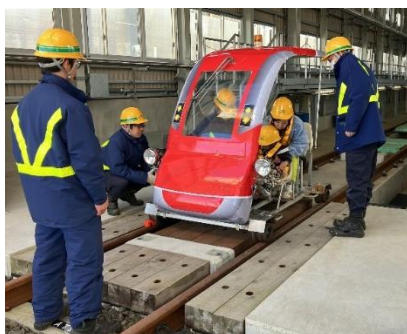

5. その他

- ・注意事項など詳細は JRE MALL チケット「JR 東日本 盛岡支社店」ページでご案内いたします。
- ・イベント当日は会場内で 10:00～14:00 の間、青い森鉄道株式会社さまのブースも出展いたします。

青い森鉄道

(参考画像)

レールスター