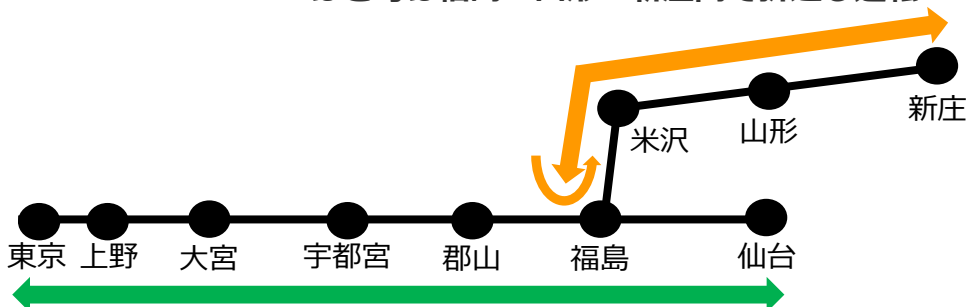

# 山形新幹線・秋田新幹線をご利用のお客さまへのお知らせ (3/12現在)

3月6日(木)に東北新幹線で発生した車両分離について、原因の特定に時間を要しているため、引き続き3月13日(木)まで山形新幹線は福島駅、秋田新幹線は盛岡駅で折返し運転を行い、東北新幹線への直通運転を中止しております。ご利用のお客さまには多大なるご迷惑をおかけしておりますこと、深くおわび申し上げます。

## 山形新幹線「つばさ号」

つばさ号は福島～山形・新庄間で折返し運転

やまびこ号はつばさ号を併結せずに運転

運転	<ul style="list-style-type: none"> <li>○やまびこ号はつばさ号を併結せずに東京～仙台間を運転します。 (1～10号車のみ運転となります)</li> <li>○つばさ号は福島～山形・新庄間で折返し運転を行います。 注) つばさ121号とつばさ160号のみ、つばさ号単独で東京～山形・新庄間を直通運転します。</li> </ul>
福島駅でのお乗換	<ul style="list-style-type: none"> <li>○同一号数の列車(例: やまびこ123号・つばさ123号)は、福島駅にて、やまびこ号からつばさ号、つばさ号からやまびこ号へのお乗換を待ち、発車します。</li> <li>○同一号数の列車は混雑している場合がありますので、後続列車のご利用もご検討ください。 注) 一部のつばさ号は運休となっています。</li> </ul>
きっぷのご購入	<ul style="list-style-type: none"> <li>○運休となったつばさ号の特急券は無手数料で払戻しいたします。</li> <li>○福島駅でお乗換いただき東北新幹線と山形新幹線に乗り換える特急券は、えきねっと、指定席券売機、駅のみどりの窓口でご購入ください。</li> </ul>

## 秋田新幹線「こまち号」

こまち号は盛岡～秋田間で折返し運転

はやぶさ号はこまち号を併結せずに運転

運転	<ul style="list-style-type: none"> <li>○はやぶさ号はこまち号を併結せずに東京～新青森・新函館北斗間を運転します。 (1～10号車のみ運転となります)</li> <li>○こまち号は盛岡～秋田で折返し運転を行います。</li> </ul>
盛岡駅でのお乗換	<ul style="list-style-type: none"> <li>○同一号数の列車(例: はやぶさ1号・こまち1号)は、盛岡駅にて、はやぶさ号からこまち号、こまち号からはやぶさ号へのお乗換を待ち、発車します。</li> <li>○同一号数の列車は混雑している場合がありますので、後続列車のご利用もご検討ください。</li> </ul>
きっぷのご購入	<ul style="list-style-type: none"> <li>○運休となったこまち号の特急券は無手数料で払戻しいたします。</li> <li>○盛岡駅でお乗換いただき東北新幹線と秋田新幹線に乗り換える特急券は、えきねっと、指定席券売機、駅のみどりの窓口でご購入ください。</li> </ul>