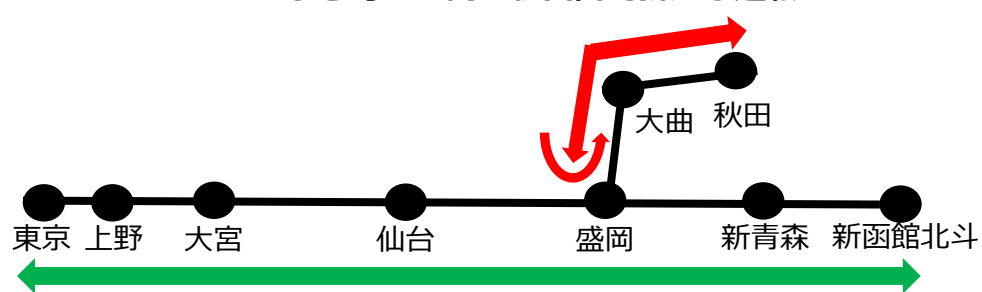

# 山形新幹線・秋田新幹線をご利用のお客さまへのお知らせ (3/12現在)

3月6日(木)に東北新幹線で発生した車両分離について、原因の特定に時間を要しているため、引き続き3月13日(木)まで山形新幹線は福島駅、秋田新幹線は盛岡駅で折返し運転を行い、東北新幹線への直通運転を中止しております。ご利用のお客さまには多大なるご迷惑をおかけしておりますこと、深くおわび申し上げます。

## 山形新幹線「つばさ号」

つばさ号は福島～山形・新庄間で折返し運転

やまびこ号はつばさ号を併結せずに運転

運転	<ul style="list-style-type: none"> <li>○やまびこ号はつばさ号を併結せずに東京～仙台間を運転します。 (1～10号車のみ運転となります)</li> <li>○つばさ号は福島～山形・新庄間で折返し運転を行います。 注) つばさ121号とつばさ160号のみ、つばさ号単独で東京～山形・新庄間を直通運転します。</li> </ul>
福島駅でのお乗換	<ul style="list-style-type: none"> <li>○同一号数の列車(例: やまびこ123号・つばさ123号)は、福島駅にて、やまびこ号からつばさ号、つばさ号からやまびこ号へのお乗換を待ち、発車します。</li> <li>○同一号数の列車は混雑している場合がありますので、後続列車のご利用もご検討ください。 注) 一部のつばさ号は運休となっています。</li> </ul>
きっぷのご購入	<ul style="list-style-type: none"> <li>○運休となったつばさ号の特急券は無手数料で払戻しいたします。</li> <li>○福島駅でお乗換いただき東北新幹線と山形新幹線に乗り換える特急券は、えきねっと、指定席券売機、駅のみどりの窓口でご購入ください。</li> </ul>

## 秋田新幹線「こまち号」

こまち号は盛岡～秋田間で折返し運転

はやぶさ号はこまち号を併結せずに運転

運転	<ul style="list-style-type: none"> <li>○はやぶさ号はこまち号を併結せずに東京～新青森・新函館北斗間を運転します。 (1～10号車のみ運転となります)</li> <li>○こまち号は盛岡～秋田で折返し運転を行います。</li> </ul>
盛岡駅でのお乗換	<ul style="list-style-type: none"> <li>○同一号数の列車(例: はやぶさ1号・こまち1号)は、盛岡駅にて、はやぶさ号からこまち号、こまち号からはやぶさ号へのお乗換を待ち、発車します。</li> <li>○同一号数の列車は混雑している場合がありますので、後続列車のご利用もご検討ください。</li> </ul>
きっぷのご購入	<ul style="list-style-type: none"> <li>○運休となったこまち号の特急券は無手数料で払戻しいたします。</li> <li>○盛岡駅でお乗換いただき東北新幹線と秋田新幹線に乗り換える特急券は、えきねっと、指定席券売機、駅のみどりの窓口でご購入ください。</li> </ul>