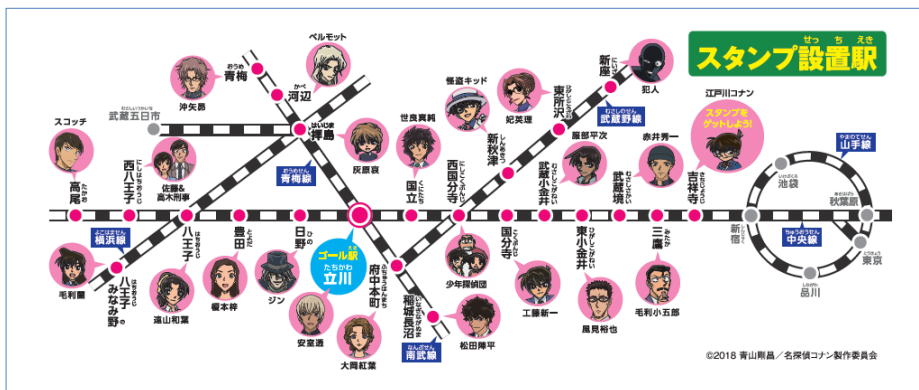

2018年1月17日
東日本旅客鉄道株式会社
八王子支社

「名探偵コナンスタンプラリー」を開催します！

～子どもから大人まで人気の名探偵コナンの世界をスタンプラリーで楽しもう！～

JR東日本では、2月13日（火）から3月25日（日）まで、劇場版「名探偵コナン ゼロの執行人（しっこうにん）」の4月13日（金）公開に先駆けて、「名探偵コナンスタンプラリー」を開催します。

中央線や青梅線などの23駅に、コナンをはじめとしたお馴染みのキャラクターや、劇場版に登場するキャラクターのオリジナルスタンプを設置します。異なるスタンプを5つ集めてゴールの立川駅に行くと「5駅ゴール賞品」をプレゼントします。さらに23駅すべてのスタンプを集めると、「コンプリート賞」として、劇場版の関連賞品を抽選でプレゼントします。またスタンプラリー公式 Twitter で謎を配信する謎解き企画も実施します。

ご家族、お友達と「名探偵コナンスタンプラリー」をお楽しみください。

1 実施期間等

(1) 期間：2018年2月13日（火）～3月25日（日）41日間（ゴール設置は土休日のみ）

第1期 2月13日（火）～2月25日（日）ゴール設置日 2月17、18、24、25日（4日間）

第2期 2月26日（月）～3月11日（日）ゴール設置日 3月3、4、10、11日（4日間）

第3期 3月12日（月）～3月25日（日）ゴール設置日 3月17、18、21、24、25日（5日間）

※ 3期に分けて実施し、期ごとに異なる「5駅ゴール賞品」をプレゼントします。

(2) スタンプ設置時間：9時30分～18時00分

(3) ゴール駅での賞品引換時間：10時00分～18時00分

※ 各期最終日（2月25日、3月11日、25日）のみ18時30分まで

2 実施箇所

(1) スタンプ設置駅および各駅のキャラクター

スタンプイメージ

(デザインは変更する場合があります)

(2) ゴール駅（賞品引換場所）
立川駅（びゅうプラザ前）

3 スタンプラリーの参加方法

- (1) JR 東日本の首都圏の主な駅で専用パンフレット（1月下旬より配布予定）を入手してスタートします。
- (2) 各期期間内に異なる5駅のスタンプを集めて、同期間内にゴール駅の賞品引換場所で提示すると、「5駅ゴール賞品」をプレゼントします。「5駅ゴール賞品」は期間ごとに異なります。
 - ① 第1期はオリジナル「スマホ・ペンスタンド」
 - ② 第2期はオリジナル「クリアファイル」
 - ③ 第3期はオリジナル「缶バッジ」