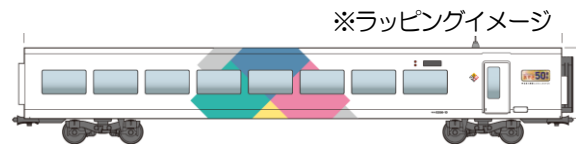

2016年10月13日
東日本旅客鉄道株式会社
八王子支社
長野支社

特急「あずさ」号運行開始50周年を記念した イベントの実施と旅行商品の発売について

JR 東日本では、中央本線新宿駅～松本駅間で運転を開始した特急「あずさ」号の運行開始50周年を記念し、エンブレムやロゴを施したアニバーサリー列車を運転するとともに特別企画の開催や各種旅行商品を発売します。

1 アニバーサリー列車の運転

50周年を記念したエンブレムとロゴをラッピングした車両を運転します。(E257系9両1編成)
また、車内の座席テーブルにもエンブレムとロゴを施し、周年を盛り上げます。(E257系9両全16編成、2両全5編成)

なお、アニバーサリー列車は、10月15日(土)に松本駅にて開催する「Matsumoto Station Festival 2016 Autumn～鉄道の日～」の出発式にてお披露目し、12月31日(土)頃まで運転します。

※ 運用等の都合で、運転期間等に変更となる場合があります

※ 松本駅鉄道の日イベントについて：<http://www.jreast.co.jp/nagano/pdf/160921.pdf>

<出発式について>

- ① 日 時：2016年10月15日(土) 9時30分から
- ② 場 所：松本駅1番線ホーム
- ③ 列 車：あずさ12号(松本駅9時54分発)