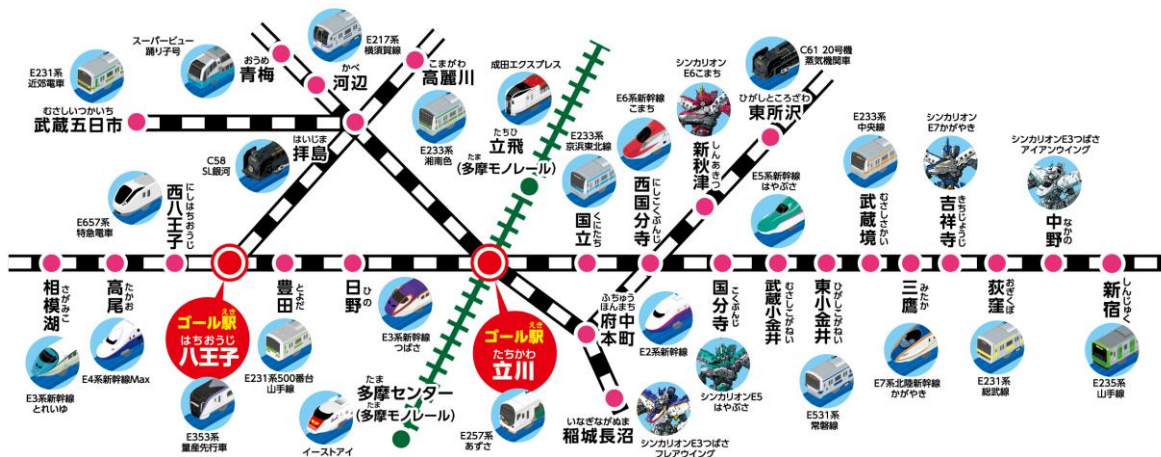

## 「プラレールスタンプラリー」を開催します！

JR東日本では、10月1日（土）から10日（月・祝）まで、株式会社タカラトミー、多摩都市モノレール株式会社とタイアップして「プラレールスタンプラリー」を開催します。  
中央線や青梅線、多摩モノレールなどの29駅に設置するオリジナルスタンプを4つ集めてゴール駅に行くと、「オリジナルノート・スタンプ帳」をプレゼントします。  
この秋も、ご家族で「プラレールスタンプラリー」をお楽しみください。

- 1 開催日時  
2016年10月1日（土）～10日（月・祝）10日間  
スタンプ設置時間：9時30分～16時00分  
ゴール駅賞品引換時間：10時00分～16時30分

※ポスターイメージ

- 2 開催場所  
(1) スタンプ設置駅  
全29駅（下図参照）  
  
(2) ゴール駅（賞品引換場所）  
立川駅（びゅうプラザ前付近）  
八王子駅（びゅうプラザ前付近）

### 3 スタンプラリーの内容

- ① JR 東日本（首都圏）や多摩都市モノレールの主な駅で専用パンフレットを入手してスタート。
- ② スタンプ設置駅の異なるスタンプを4つ集め、ゴール駅の賞品引換場所にスタンプが押印された専用パンフレットを持っていくと、「オリジナルノート・スタンプ帳」をプレゼント。
- ③ さらに「オリジナルノート・スタンプ帳」に全てのスタンプ（29個）を集めてゴール駅の賞品引換場所に持っていくと「コンプリート証明書」をプレゼント。

#### (2) 立川駅、八王子駅

- ・期間中、賞品引換場所付近で、プラレールジオラマの展示。