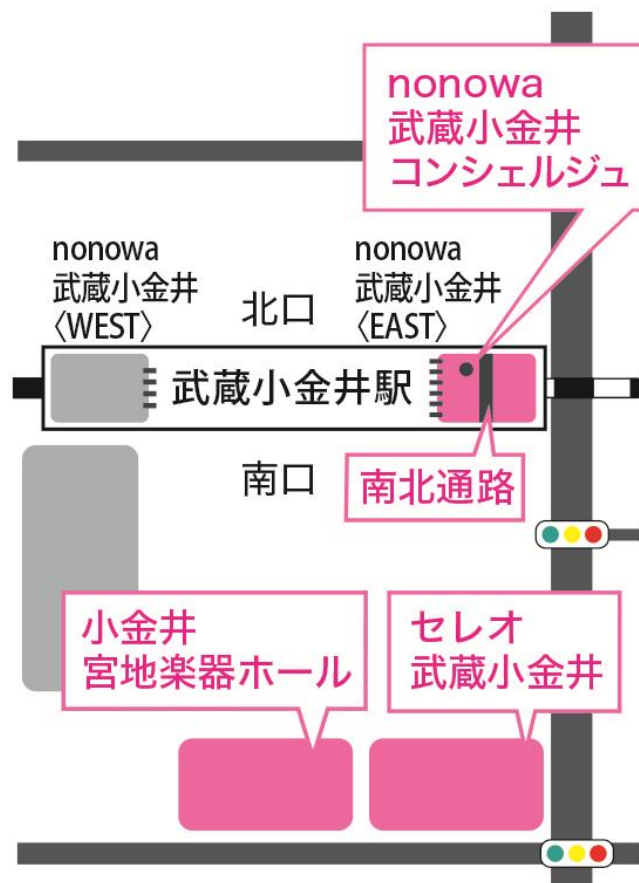

- ・「シールポイント」に指定された店舗では、各店舗の営業日・営業時間内でシール配付を行います。
- ・最終日はゴール受付時間終了の16時で終了します。

②ゴール受付時間（JR車両基地親子見学ツアー応募受付、缶バッジ等のノベルティ引換）

- ・期間中各日10時00分~16時00分
- ・ゴール地点は武蔵小金井駅東側改札外「nonowa 武蔵小金井コンシェルジュ」

(3) 参加商店会（武蔵小金井活性化協議会加盟の8 商店会）

①「JR車両基地親子見学ツアー」抽選への応募

商店会親子シールラリーに参加され、応募条件を満たしたお客さまから、抽選で30組60名様を「JR車両基地親子見学ツアー」にご招待します。

武蔵小金井駅から電車で豊田車両センター武蔵小金井派出へ向かい、記念撮影、車掌体験、洗浄線体験等を行います。

- ・開催日時 2016年2月20日(土) 12時30分～16時00分

(当日の集合場所等の詳細につきましては、当選通知にてお知らせします。)

②駅弁大会

北は北海道から、南は九州まで、全国各地の駅弁を取り揃えて販売します。

【開催日時】2016年1月15日(金)～17日(日) 10時00分～17時00分

【開催場所】武蔵小金井駅南北通路

③武蔵小金井駅開業90周年記念弁当の販売

オリジナル掛け紙で包装した特製弁当を限定販売します。

【開催期間】2016年1月15日(金)～17日(日)

【販売店舗】神戸屋キッチン デリ&カフェ、Sushi 力蔵、四季の味 献心亭 匠

【限定数】各ショップ 各日30個

【オリジナル掛け紙イメージ】

(2) セレオ武蔵小金井

全館でセレオポイントカードのポイント2倍キャンペーンを実施します。

【開催期間】2016年1月15日(金)～17日(日)

【開催場所】セレオ武蔵小金井

イベント開催地マップ

※天候状況や輸送障害等により、イベント内容は中止または変更になる場合があります。