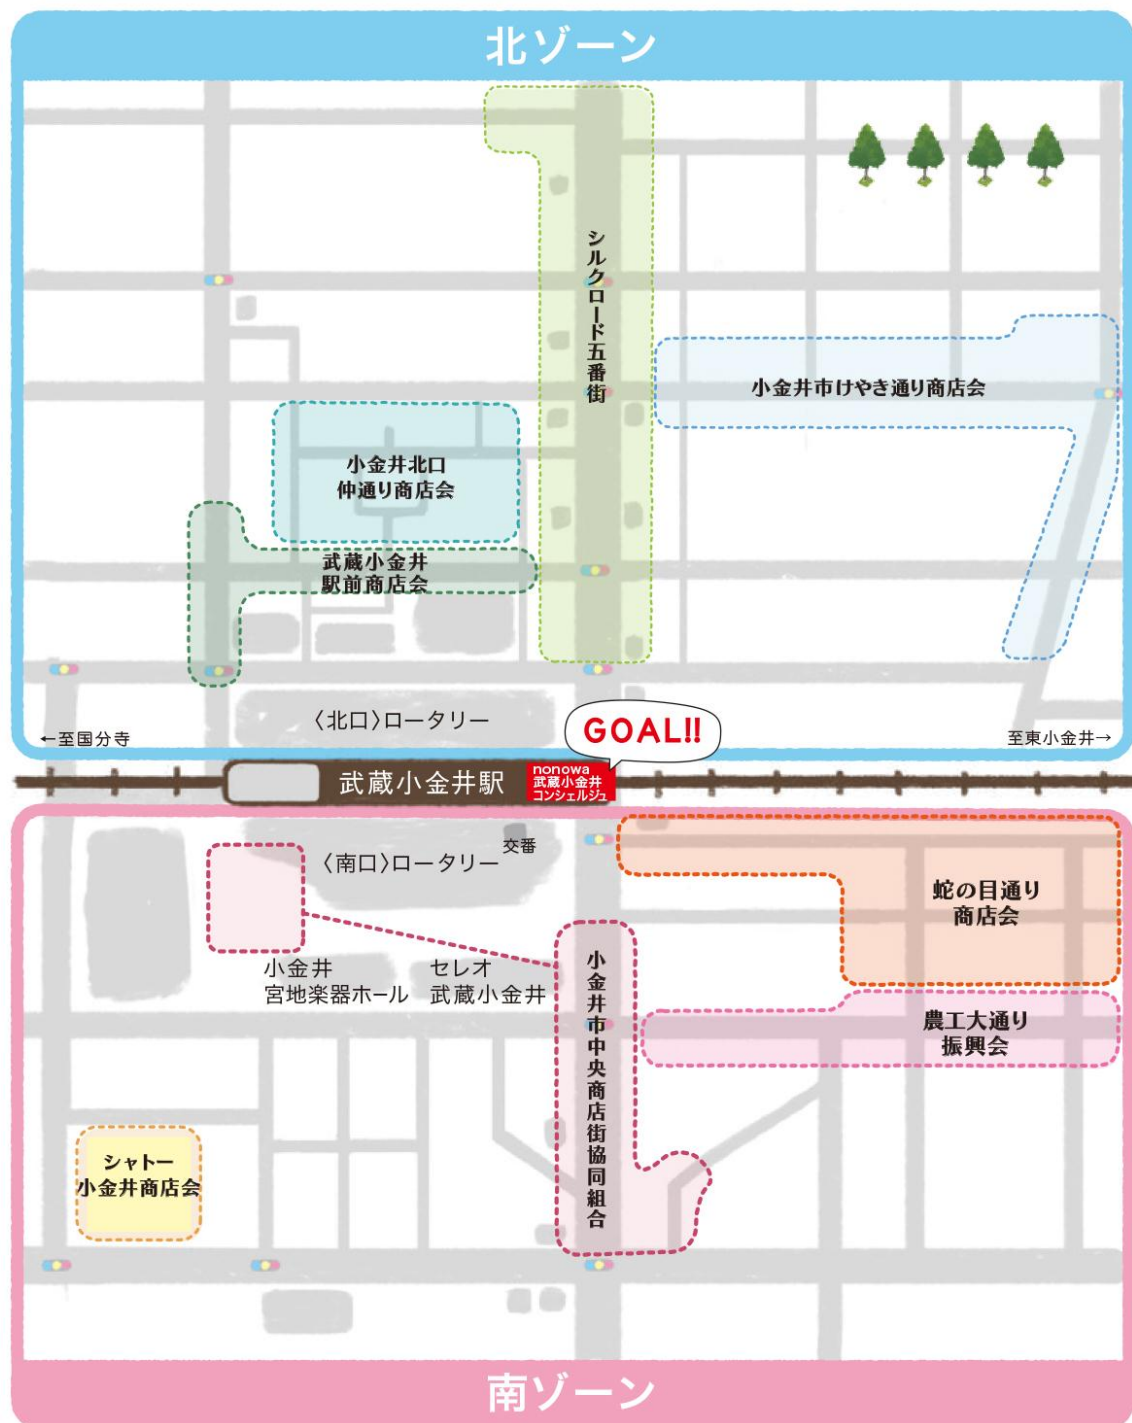

- ・「シールポイント」に指定された店舗では、各店舗の営業日・営業時間内でシール配付を行います。
- ・最終日はゴール受付時間終了の16時で終了します。

②ゴール受付時間（JR車両基地親子見学ツアー応募受付、缶バッジ等のノベルティ引換）

- ・期間中各日10時00分~16時00分
- ・ゴール地点は武蔵小金井駅東側改札外「nonowa 武蔵小金井コンシェルジュ」

(3) 参加商店会（武蔵小金井活性化協議会加盟の8 商店会）

<北ゾーン> 武蔵小金井駅北口

小金井北口仲通り商店会・小金井市けやき通り商店会

武蔵小金井駅前商店会・シルクロード五番街

<南ゾーン> 武蔵小金井駅南口

小金井市中央商店街協同組合・蛇の目通り商店会

シャトー小金井商店会・農工大通り振興会

【位置図】

(4) 参加特典

①「JR車両基地親子見学ツアー」抽選への応募

商店会親子シールラリーに参加され、応募条件を満たしたお客さまから、抽選で30組60名様を「JR車両基地親子見学ツアー」にご招待します。

武蔵小金井駅から電車で豊田車両センター武蔵小金井派出へ向かい、記念撮影、車掌体験、洗浄線体験等を行います。

- ・開催日時 2016年2月20日(土) 12時30分～16時00分

(当日の集合場所等の詳細につきましては、当選通知にてお知らせします。)

- ・応募条件 中学生以下のお子さまとその保護者の方で、商店会シールラリーに参加され、ゴール地点で抽選の応募受付をされた方

- ・当選者数 30組60名の親子(中学生以下のお子さまとその保護者)

②武蔵小金井駅90周年オリジナル缶バッジ等のノベルティグッズ

商店会親子シールラリーのゴール地点で、期間中、先着1,000名様に、武蔵小金井駅90周年オリジナル缶バッジや絵はがき等のノベルティグッズをプレゼントします。