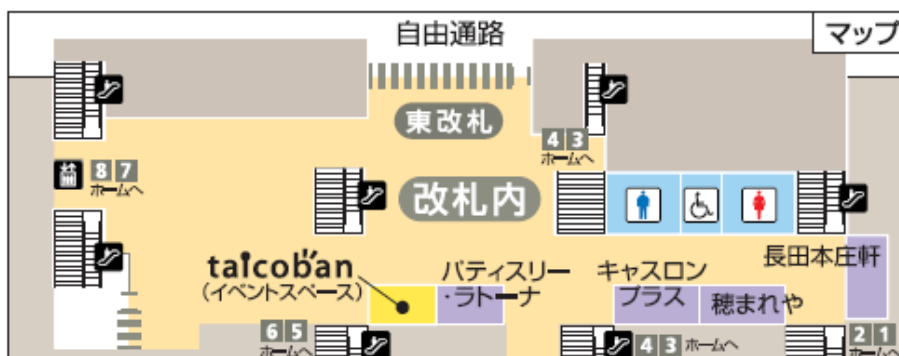

■ T-tee (ティー・ティー)とは?

T-teeとは、“T”Tachikawa:立川、

“t”terminal:ターミナル、tiny:小さい、trendy:はやりの、tasty:おいしい、

“ee”eki:駅、east:東、easy:気軽、everyday:毎日、enjoyment:楽しみ、

excellent:優れて素敵な といった様々単語を組み合わせた造語です。

■ T-tee ecute オープン記念「ダブルラッキーキャンペーン」開催

■ 完成予想パース・位置図

▲完成予想パース

▲位置図

【ecute(エキュート)とは】

株式会社JR東日本ステーションリテイリングが開発運営を行う、エキナカ商業空間の名称。鉄道施設を含めた駅の環境計画から、商業施設のMD(マーチャンダイジング)、取引先の選定、売場マネジメント、販売促進などを一貫して行う「駅構内開発小売業」という新しいビジネスモデルを推進。

ecute とは、「eki」「center」「universal」「together」「enjoy」という 5 つの単語を、“駅を中心にあらゆる人々が集い楽しむ快適空間”に生まれ変わることを願う意味を込め組み合わせた造語で、その音感から「楽しいことがキューっと詰まっている駅」を表す。