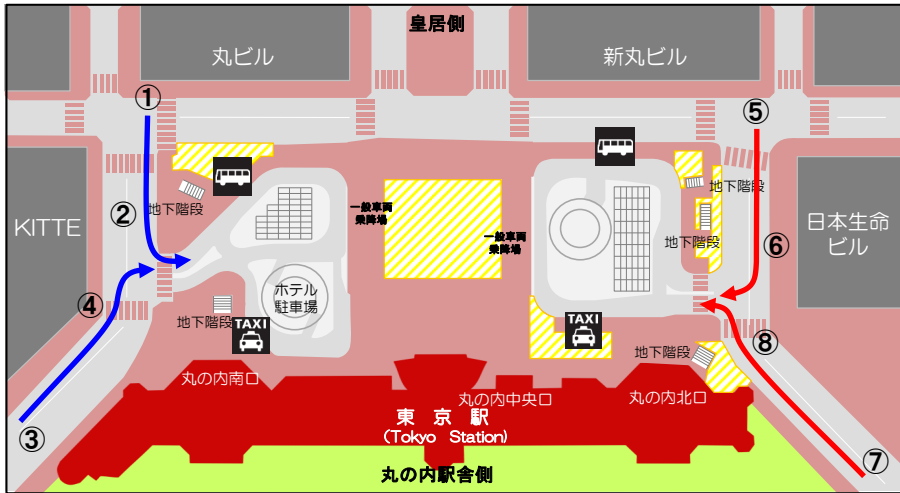

東京駅丸の内駅前広場のご案内

東京駅丸の内駅前広場は、整備工事のため一般車両の進入区域や歩行者通路が変更されております。駅前広場をご利用の際は本図をご参照のうえご利用ください。

ご不便をお掛けいたしますが、皆さまのご理解とご協力をお願いいたします。

歩行者道路	
工事エリア	
一般車両動線	
バス乗り場	
タクシー乗り場	

現状

東京駅交通広場(南側・北側)のご利用について

東京駅丸の内駅前広場は、整備工事のため一般車両の進入区域等が変更されております。ご不便をお掛けいたしますが、皆さまのご理解とご協力をお願いいたします。

丸の内南口側への行き方

皇居側からの行き方

丸の内駅舎側からの行き方

丸の内北口側への行き方

皇居側からの行き方

丸の内駅舎側からの行き方