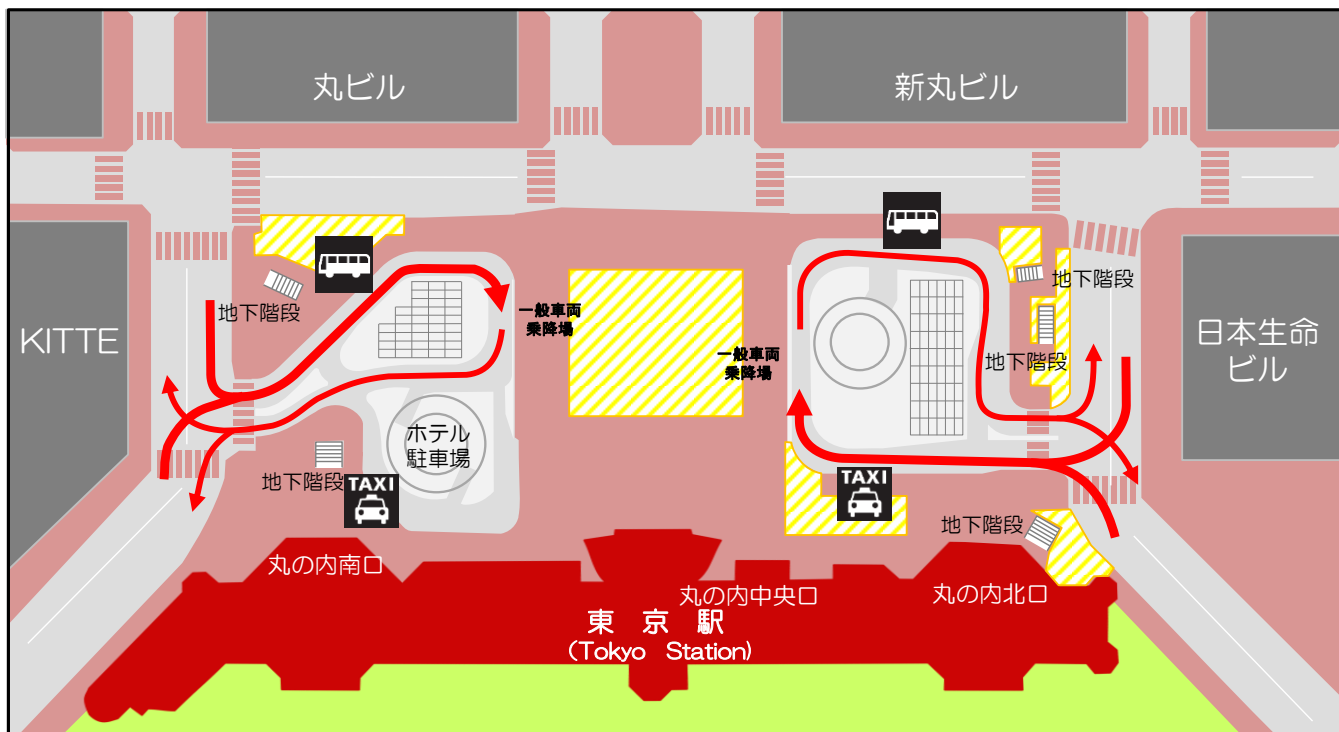

東京駅丸の内駅前広場のご案内

東京駅丸の内駅前広場は、整備工事のため一般車両の進入区域や歩行者通路が変更されております。駅前広場をご利用の際は本図をご参照のうえご利用ください。

ご不便をお掛けいたしますが、皆さまのご理解とご協力をお願いいたします。

歩行者道路	
工事エリア	
一般車両動線	
バス乗り場	
タクシー乗り場	

現状

東京駅交通広場(南側・北側)のご利用について

東京駅丸の内駅前広場は、整備工事のため一般車両の進入区域等が変更されております。ご不便をお掛けいたしますが、皆さまのご理解とご協力をお願いいたします。

丸の内南口側への行き方

皇居側からの行き方

丸の内駅舎側からの行き方

丸の内北口側への行き方

皇居側からの行き方

丸の内駅舎側からの行き方