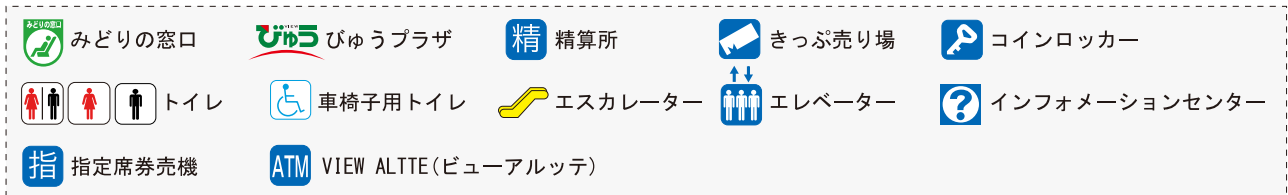

指定席券売機：「えきねっと」でお申込みいただいたきっぷをお受取りいただけるほか、新幹線および在来線の指定席・自由席特急券や乗車券がご購入いただけます。

ホーム上に設置の指定席券売機については、一部機能に制限がございます。