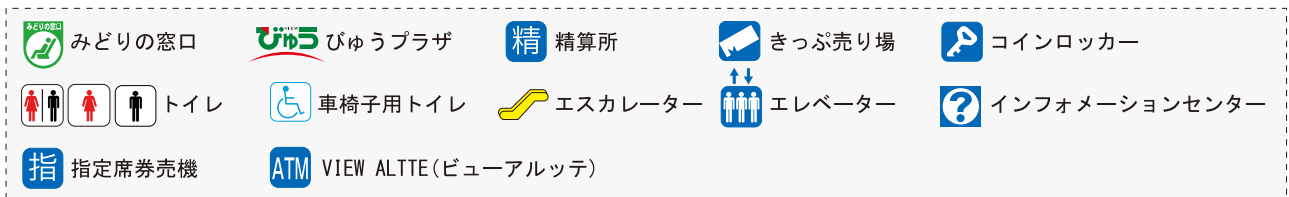

## ■のりば案内

- ③ 根岸線<大船方面>
- ④ 京浜東北線<大宮方面>・横浜線<八王子方面>
- ⑤⑥ 東海道本線下り<小田原・熱海方面>
- ⑦⑧ 東海道本線上り・上野東京ライン<品川・東京・上野方面>
- ⑨ 横須賀線・湘南新宿ライン<久里浜・小田原方面>
- ⑩ 横須賀線・湘南新宿ライン<東京・新宿方面>・〔成田エクスプレス〕

指定席券売機：「えきねっと」でお申込みいただいたきっぷをお受取りいただけるほか、新幹線および在来線の指定席・自由席特急券や乗車券がご購入いただけます。