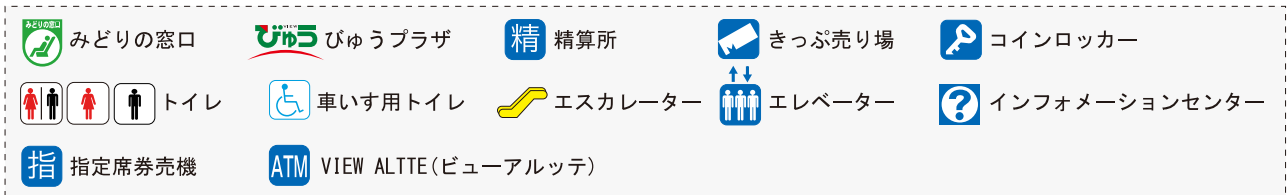

横浜駅

- ③ 根岸線<大船方面>
- ④ 京浜東北線<大宮方面>・横浜線<八王子方面>
- ⑤⑥ 東海道本線下り<小田原・熱海方面>
- ⑦⑧ 東海道本線上り・上野東京ライン<品川・東京・上野方面>
- ⑨ 横須賀線・湘南新宿ライン<久里浜・小田原方面>
- ⑩ 横須賀線・湘南新宿ライン<東京・新宿方面>・〔成田エクスプレス〕

指定席券売機：「えきねっと」でお申込みいただいたきっぷをお受取りいただけるほか、新幹線および在来線の指定席・自由席特急券や乗車券がご購入いただけます。

ホーム上に設置の指定席券売機については、一部機能に制限がございます。