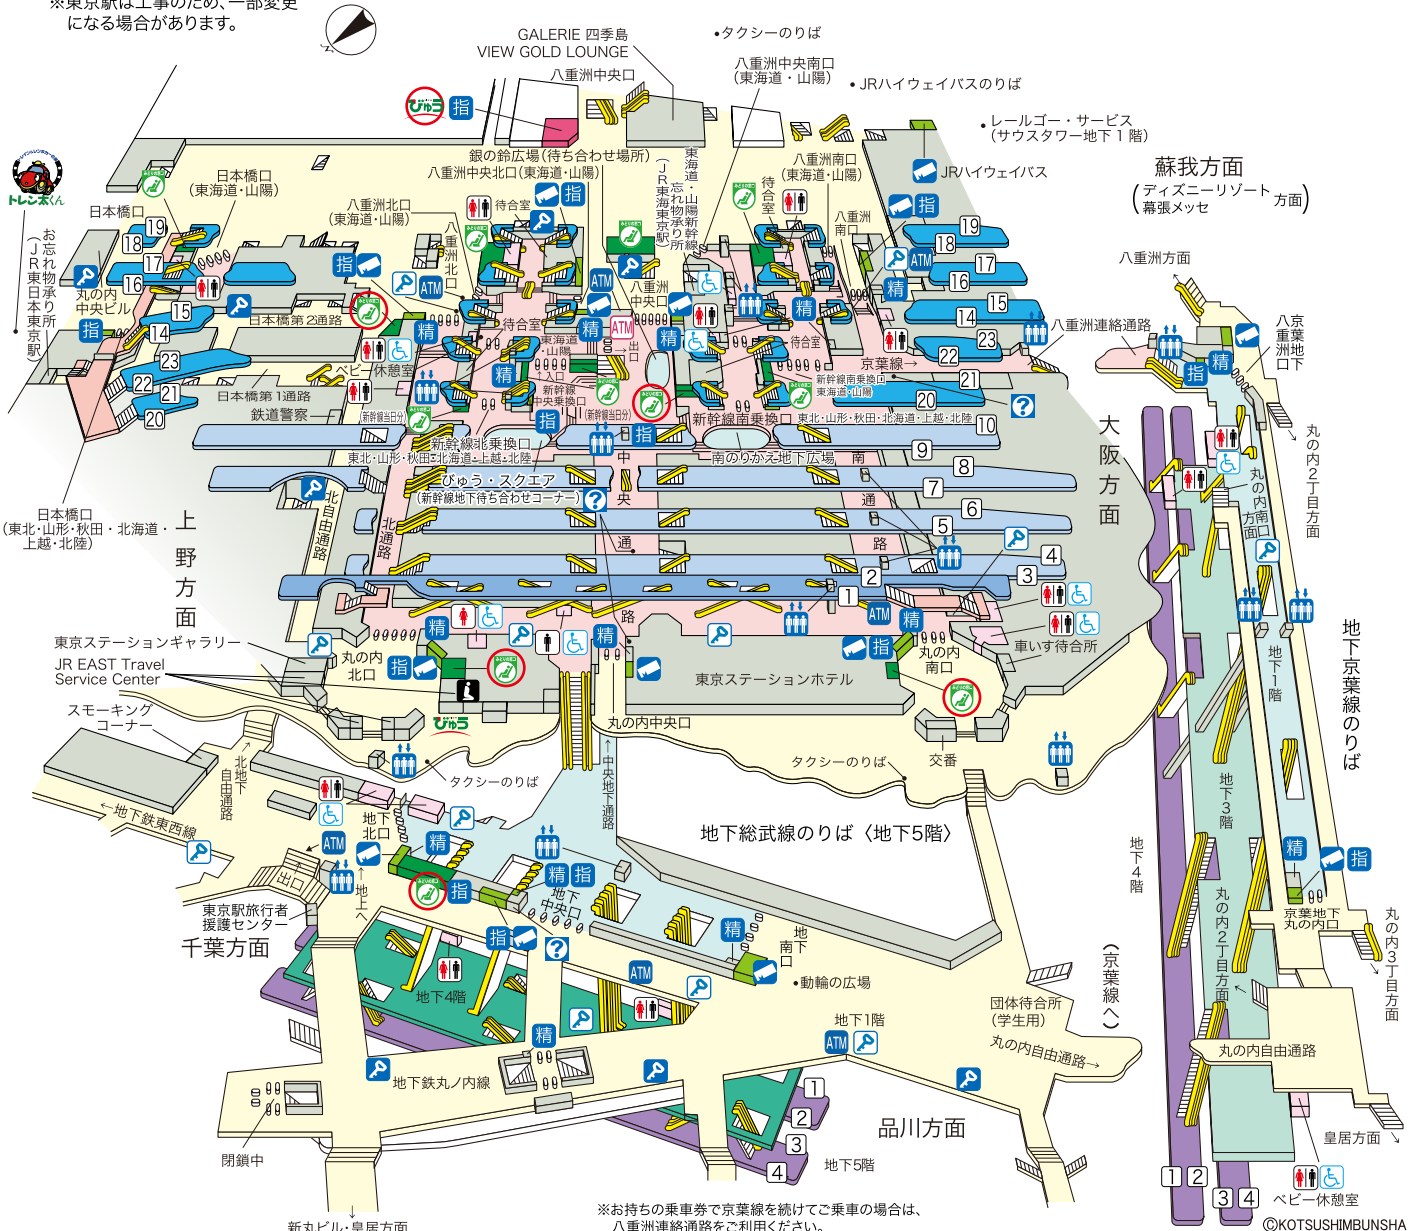

# 東京駅

※東京駅は工事のため、一部変更になる場合があります。

※東京駅は工事のため、一部変更になる場合があります。

[2017.12現在]

## のりば案内

- ①② 中央本線<高尾方面>
- ③ 京浜東北線<大宮方面>
- ④ 山手線内回り<上野方面>
- ⑤ 山手線外回り<品川方面>
- ⑥ 京浜東北線<大船方面>
- ⑦⑧ 上野東京ライン<宇都宮・高崎・常磐線方面>
- ⑨⑩ 東海道本線<一部の列車>

## 新幹線

- ⑭ } 東海道・山陽新幹線
- ⑮ }
- ⑯ }
- ⑳ } 東北・山形・秋田・北海道・上越・北陸新幹線<長野経由>
- ㉑ }
- ㉒ }

## 地下総武

- ① 総武本線・横須賀線
- ② 房総方面<快速>
- ③ 銚子方面<特急>
- ④ 成田空港方面<特急・快速>
- [成田エクスプレス]