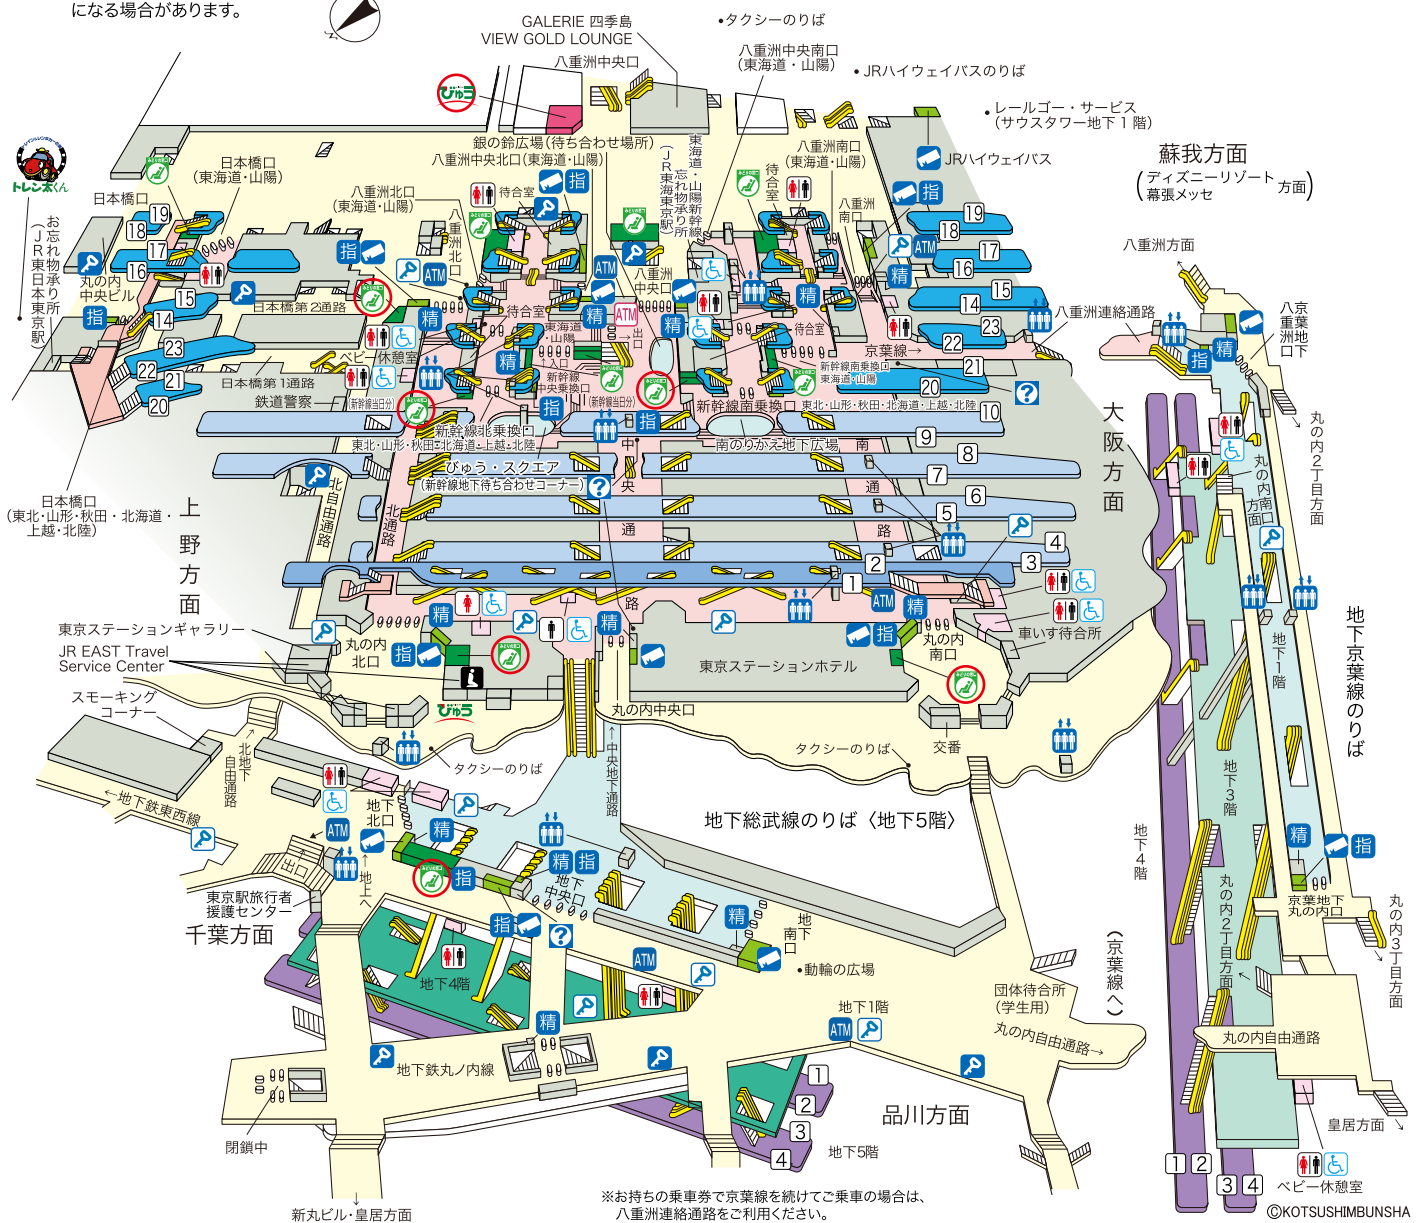

東京駅

※東京駅は工事のため、一部変更になる場合があります。

※東京駅は工事のため、一部変更になる場合があります。

[2018.12現在]

■のりば案内

- ①② 中央本線<高尾方面>
- ③ 京浜東北線<大宮方面>
- ④ 山手線内回り<上野方面>
- ⑤ 山手線外回り<品川方面>
- ⑥ 京浜東北線<大船方面>
- ⑦⑧ 上野東京ライン<宇都宮・高崎・常磐線方面>
- ⑨⑩ 東海道本線<一部の列車>

新幹線

- ⑭ } 東海道・山陽新幹線
- ⑮ }
- ⑯ }
- ⑰ }
- ⑱ } 東北・山形・秋田・北海道・上越・北陸新幹線<長野経由>
- ⑲ }
- ⑳ }
- ㉑ }
- ㉒ }

地下総武

- ① 総武本線・横須賀線
- ② 房総方面<快速>
- ③ 銚子方面<特急>
- ④ 成田空港方面<特急・快速>
- [成田エクスプレス]

地下京葉

- ① 房総方面<特急・快速>
- ② 京葉線<舞浜・蘇我方面>
- ③
- ④

| | | | | |
|--------------|--------------|---------------|----------------|---------------------|
| みどりの窓口 | びゅうプラザ | 精算所 | きっぷ売り場 | コインロッカー<中・標準のみ> |
| トイレ | 車いす用トイレ | エスカレーター | エレベーター | コインロッカー<特大・大あり> |
| 指定席券売機 | 駅レンタカー | インフォメーションセンター | ATM | VIEW ALTTE<ビューアルッテ> |
| 3階コンコース<改札内> | 2階コンコース<改札内> | 1階コンコース<改札内> | 地下1階コンコース<改札内> | |
| 新幹線ホーム | 在来線ホーム2階 | 在来線ホーム1階 | 在来線地下ホーム | |

: 海外発行カード専用ATM

: 祈祷室

指定席券売機: 「えきねっと」でお申込みいただいたきっぷをお受取りいただけるほか、新幹線および在来線の指定席・自由席特急券や乗車券がご購入いただけます。

「えきねっと」でお申込みいただいた指定券は○印の「みどりの窓口」「びゅうプラザ(JR東日本の旅行センター)」でお受取りいただけます。それ以外の「みどりの窓口」「旅行センター」ではお受取りいただけませんので、ご注意ください。