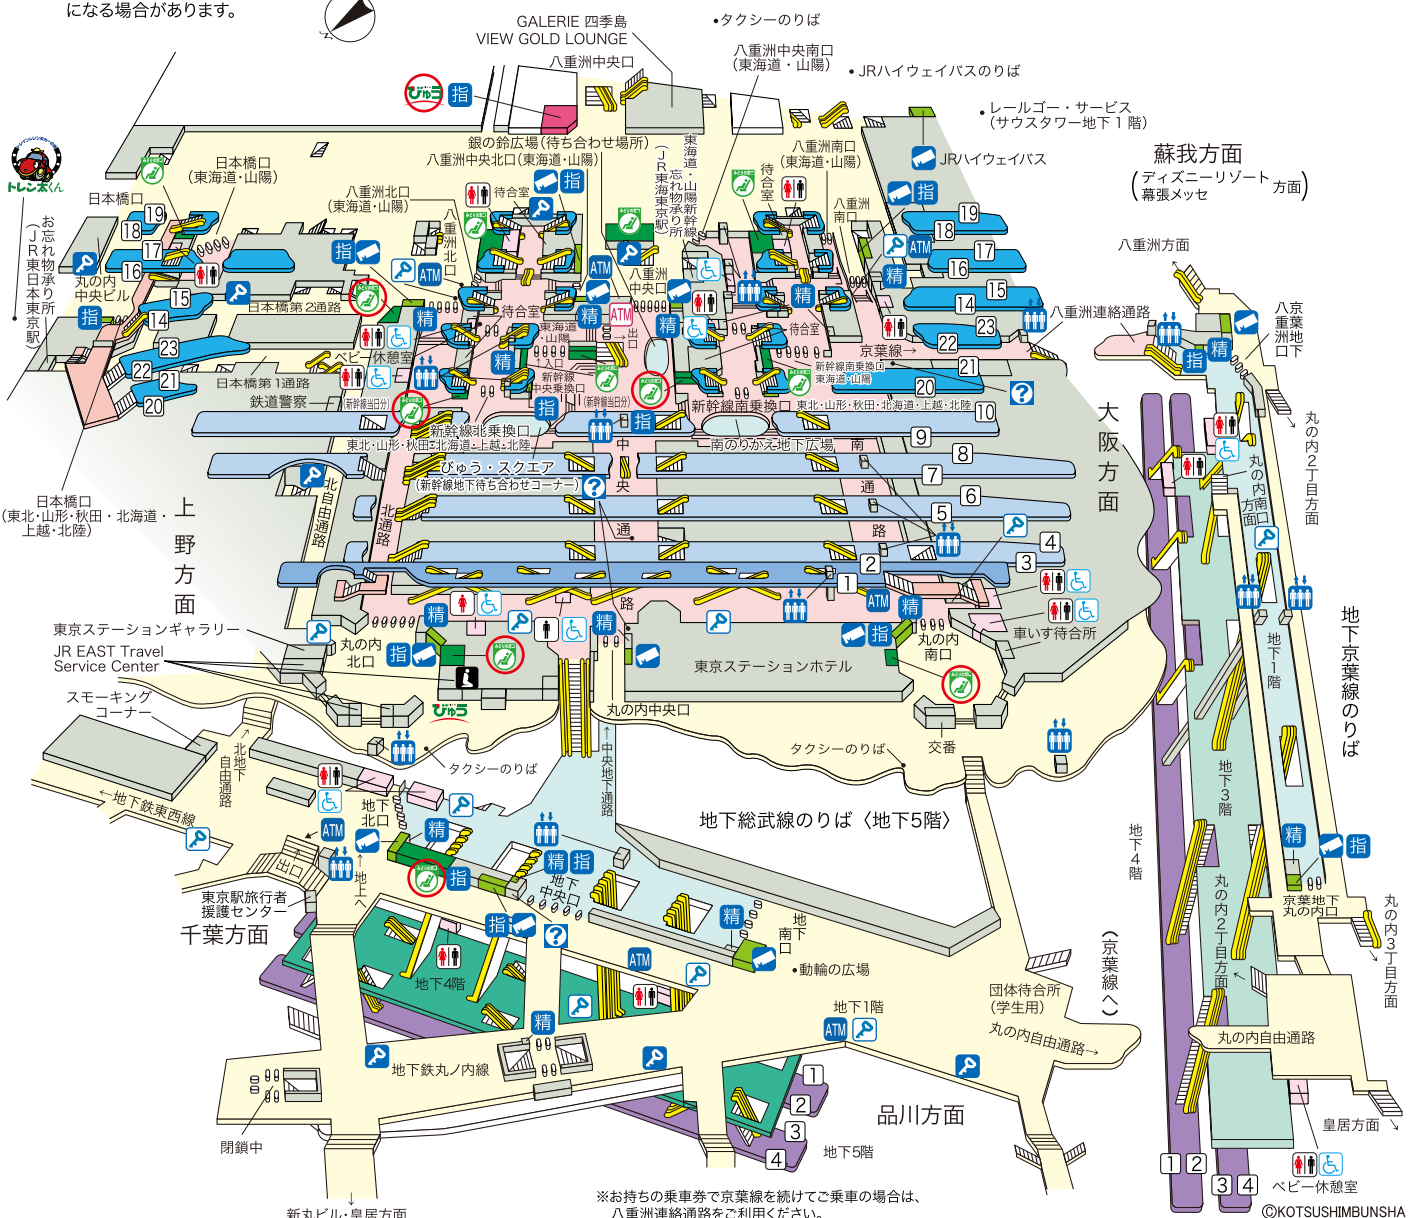

東京駅

※東京駅は工事のため、一部変更になる場合があります。

※東京駅は工事のため、一部変更になる場合があります。

【2018.2現在】

■のりば案内

- ①② 中央本線<高尾方面>
- ③ 京浜東北線<大宮方面>
- ④ 山手線内回り<上野方面>
- ⑤ 山手線外回り<品川方面>
- ⑥ 京浜東北線<大船方面>
- ⑦⑧ 上野東京ライン<宇都宮・高崎・常磐線方面>
- ⑨⑩ 東海道本線<一部の列車>

新幹線

- ⑭ } 東海道・山陽新幹線
- ⑮ }
- ⑯ }
- ⑰ }
- ⑱ } 東北・山形・秋田・北海道・上越・北陸新幹線<長野経由>
- ⑲ }
- ⑳ }
- ㉑ }
- ㉒ }

地下総武

- ① 総武本線・横須賀線
- ② 房総方面<快速>
- ③ 銚子方面<特急>
- ④ 成田空港方面<特急・快速>
- [成田エクスプレス]

地下京葉

- ① 房総方面<特急・快速>
- ② 京葉線<舞浜・蘇我方面>
- ③
- ④

みどりの窓口	びゅうプラザ	精算所	きっぷ売り場	コインロッカー<中・標準のみ>
トイレ	車椅子用トイレ	エスカレーター	エレベーター	コインロッカー<特大・大あり>
指定席券売機	駅レンタカー	インフォメーションセンター	ATM	VIEW ALTE<ビューアルッテ>
3階コンコース<改札内>	2階コンコース<改札内>	1階コンコース<改札内>	地下1階コンコース<改札内>	
新幹線ホーム	在来線ホーム2階	在来線ホーム1階	在来線地下ホーム	

: 海外発行カード専用ATM

: 祈祷室

指定席券売機: 「えきねっと」でお申込みいただいたきっぷをお受取りいただけるほか、新幹線および在来線の指定席・自由席特急券や乗車券がご購入いただけます。

「えきねっと」でお申込みいただいた指定券は○印の「みどりの窓口」「びゅうプラザ(JR東日本の旅行センター)」でお受取りいただけます。それ以外の「みどりの窓口」「旅行センター」ではお受取りいただけませんので、ご注意ください。