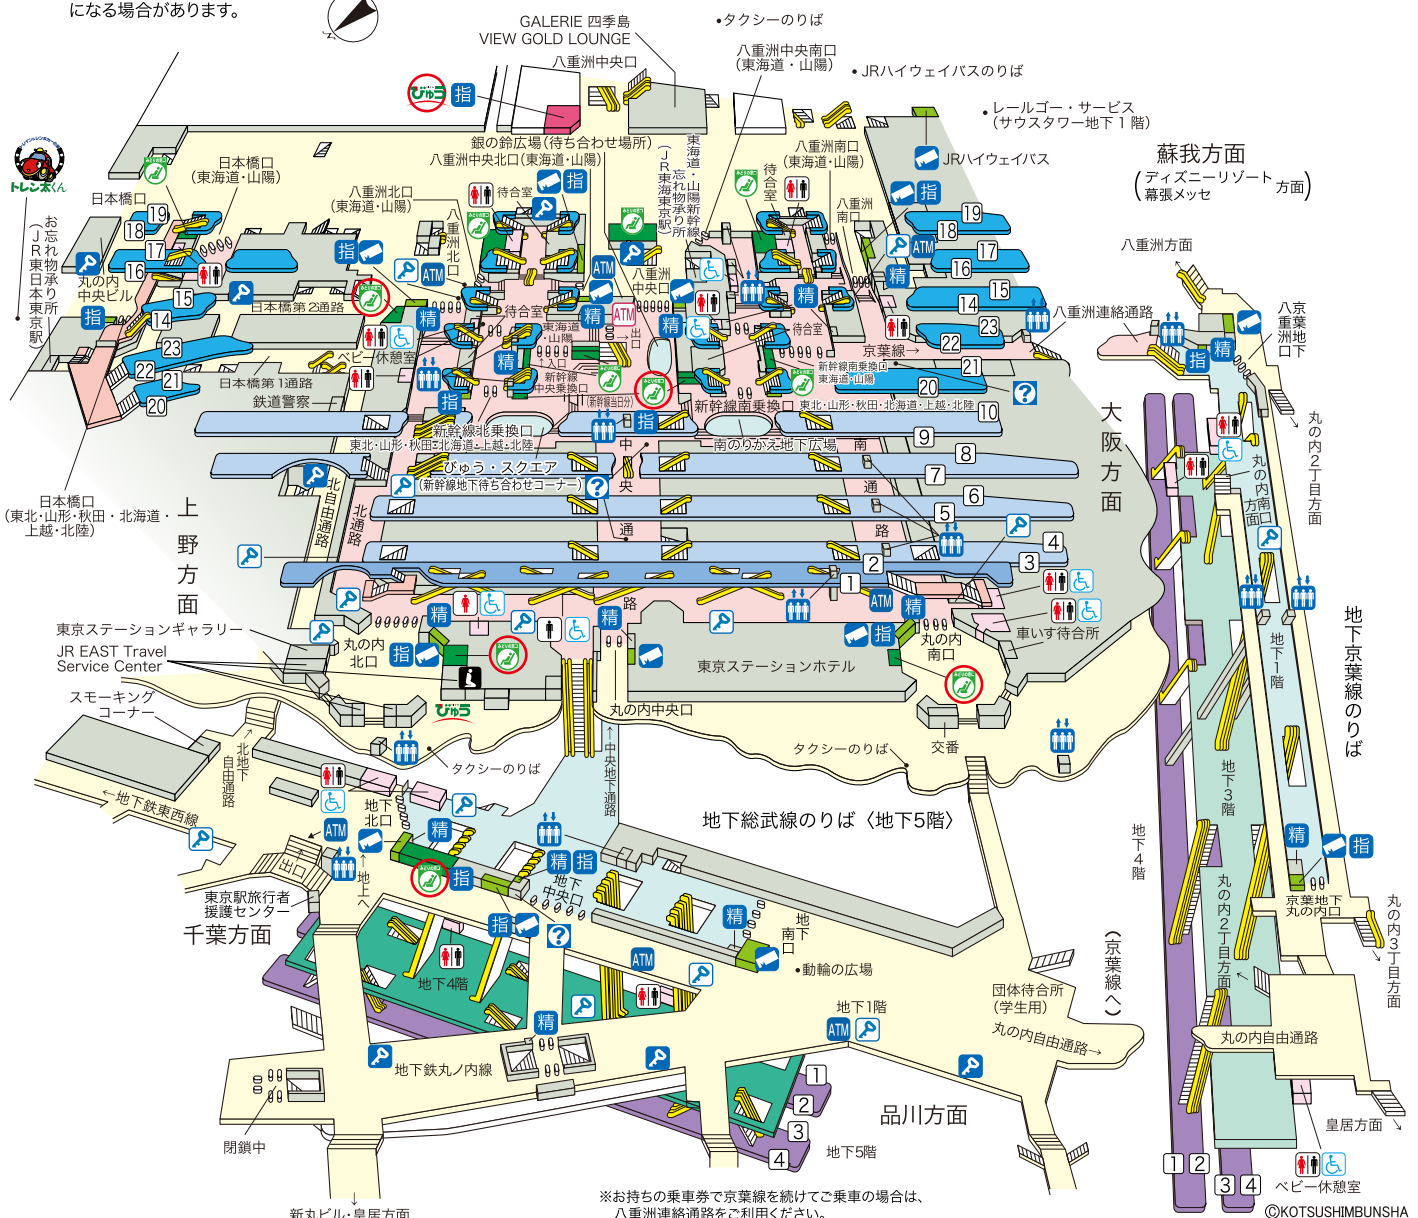

東京駅

※東京駅は工事のため、一部変更になる場合があります。

※東京駅は工事のため、一部変更になる場合があります。

【2017.8現在】

■のりば案内

- ①② 中央本線<高尾方面>
- ③ 京浜東北線<大宮方面>
- ④ 山手線内回り<上野方面>
- ⑤ 山手線外回り<品川方面>
- ⑥ 京浜東北線<大船方面>
- ⑦⑧ 上野東京ライン<宇都宮・高崎・常磐線方面>
- ⑨⑩ 東海道本線<一部の列車>

新幹線

- ⑭ } 東海道・山陽新幹線
- ⑮ }
- ⑯ }
- ⑰ }
- ⑱ } 東北・山形・秋田・北海道・上越・北陸新幹線<長野経由>
- ⑲ }
- ⑳ }
- ㉑ }
- ㉒ }

地下総武

- ① 総武本線・横須賀線
- ② 房総方面<快速>
- ③ 銚子方面<特急>
- ④ 成田空港方面<特急・快速>
- [成田エクスプレス]

地下京葉

- ① 房総方面<特急・快速>
- ② 京葉線<舞浜・蘇我方面>
- ③
- ④

みどりの窓口	びゅうプラザ	精算所	きっぷ売り場	コインロッカー<中・標準のみ>
トイレ	車椅子用トイレ	エスカレーター	エレベーター	コインロッカー<特大・大あり>
指定席券売機	駅レンタカー	インフォメーションセンター	ATM	VIEW ALTTE<ビューアルッテ>
3階コンコース<改札内>	2階コンコース<改札内>	1階コンコース<改札内>	地下1階コンコース<改札内>	
新幹線ホーム	在来線ホーム2階	在来線ホーム1階	在来線地下ホーム	

: 海外発行カード専用ATM

: 祈祷室

指定席券売機: 「えきねっと」でお申込みいただいたきっぷをお受取りいただけるほか、新幹線および在来線の指定席・自由席特急券や乗車券がご購入いただけます。

「えきねっと」でお申込みいただいた指定席は○印の「みどりの窓口」「びゅうプラザ(JR東日本の旅行センター)」でお受取りいただけます。それ以外の「みどりの窓口」「旅行センター」ではお受取りいただけませんので、ご注意ください。