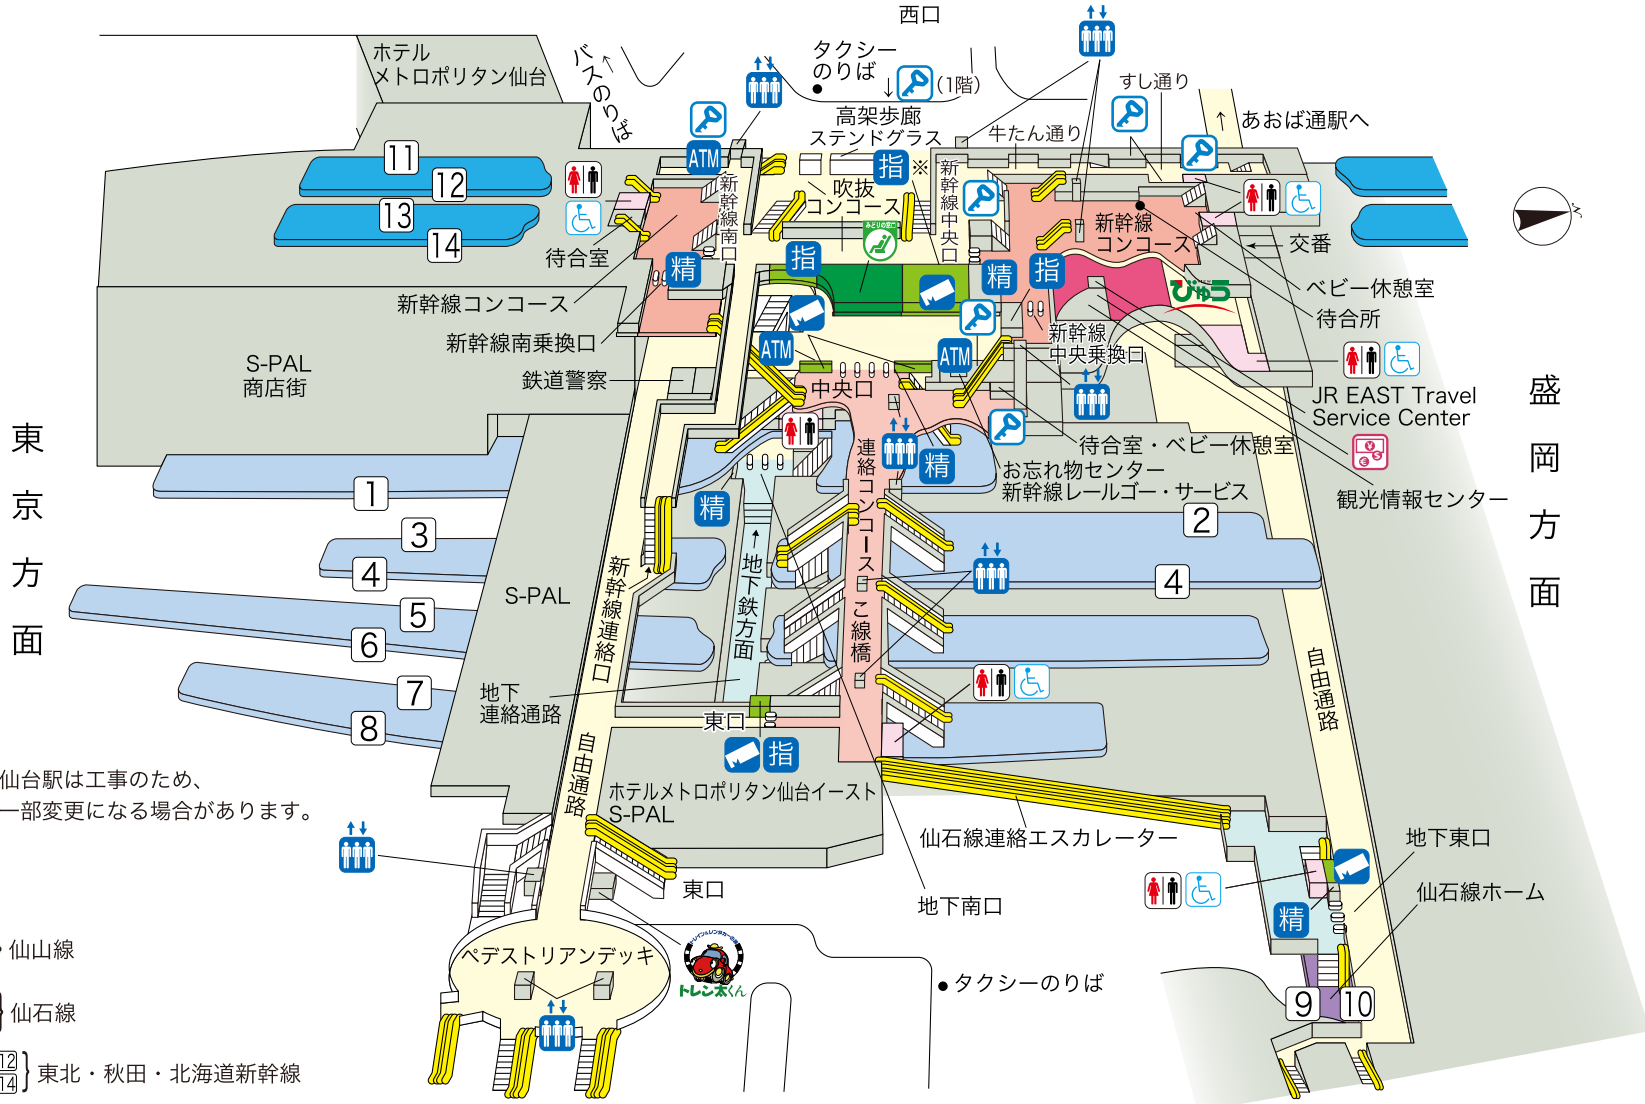

仙台駅

※仙台駅は工事のため、一部変更になる場合があります。

■のりば案内

- ①～⑥ 東北本線
仙石東北ライン
常磐線
仙台空港鉄道

- ⑦ ⑧ 仙山線
- ⑨ ⑩ 仙石線
- ⑪ ⑫ ⑬ ⑭ 東北・秋田・北海道新幹線

©KOTSUSHIMBUNSHA

[2018.2現在]

みどりの窓口	びゅうプラザ	精算所	きっぷ売り場	コインロッカー (中・標準のみ)
トイレ	車椅子用トイレ	エスカレーター	エレベーター	コインロッカー (特大・大あり)
指定席券売機	駅レンタカー	インフォメーションセンター	ATM VIEW ALTTE (ビューアルッテ)	

外貨両替センター

※ えきねっと予約受け取り専用機です。

指定席券売機:
「えきねっと」でお申込みいただいたきっぷをお受け取りいただけるほか、
新幹線および在来線の指定席・自由席特急券や乗車券がご購入いただけます。