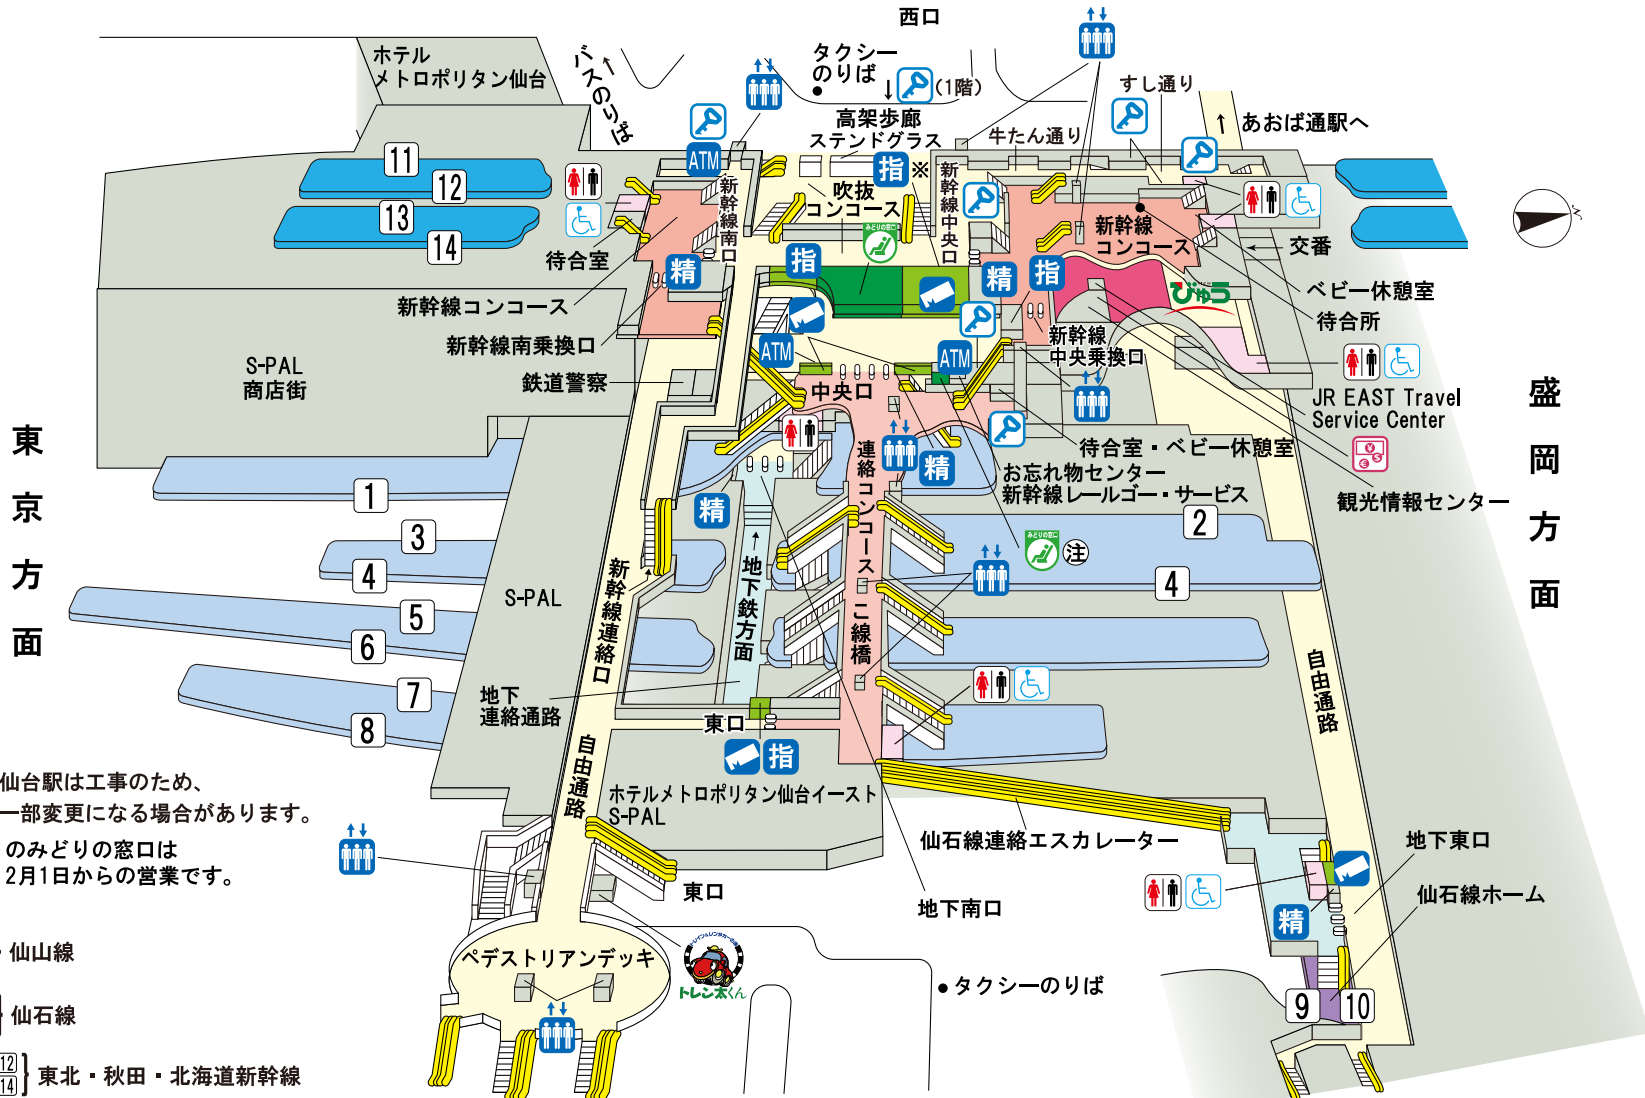

仙台駅

※仙台駅は工事のため、一部変更になる場合があります。

⑩のみどりの窓口は2月1日からの営業です。

■のりば案内

- ① ~ ⑥ 東北本線
仙石東北ライン
常磐線
仙台空港鉄道

- ⑦ ⑧ 仙山線
- ⑨ ⑩ 仙石線
- ⑪ ⑫ ⑬ ⑭ 東北・秋田・北海道新幹線

©KOTSUSHIMBUNSHA

[2019.1現在]

みどりの窓口	びゅうプラザ	精算所	きっぷ売り場	コインロッカー (中・標準のみ)
トイレ	車いす用トイレ	エスカレーター	エレベーター	コインロッカー (特大・大あり)
指定席券売機	駅レンタカー	インフォメーションセンター	ATM VIEW ALTTE(ビューアルツテ)	

外貨両替センター

※ えきねっと予約受け取り専用機です。

指定席券売機:
「えきねっと」でお申込みいただいたきっぷをお受け取りいただけるほか、新幹線および在来線の指定席・自由席特急券や乗車券がご購入いただけます。