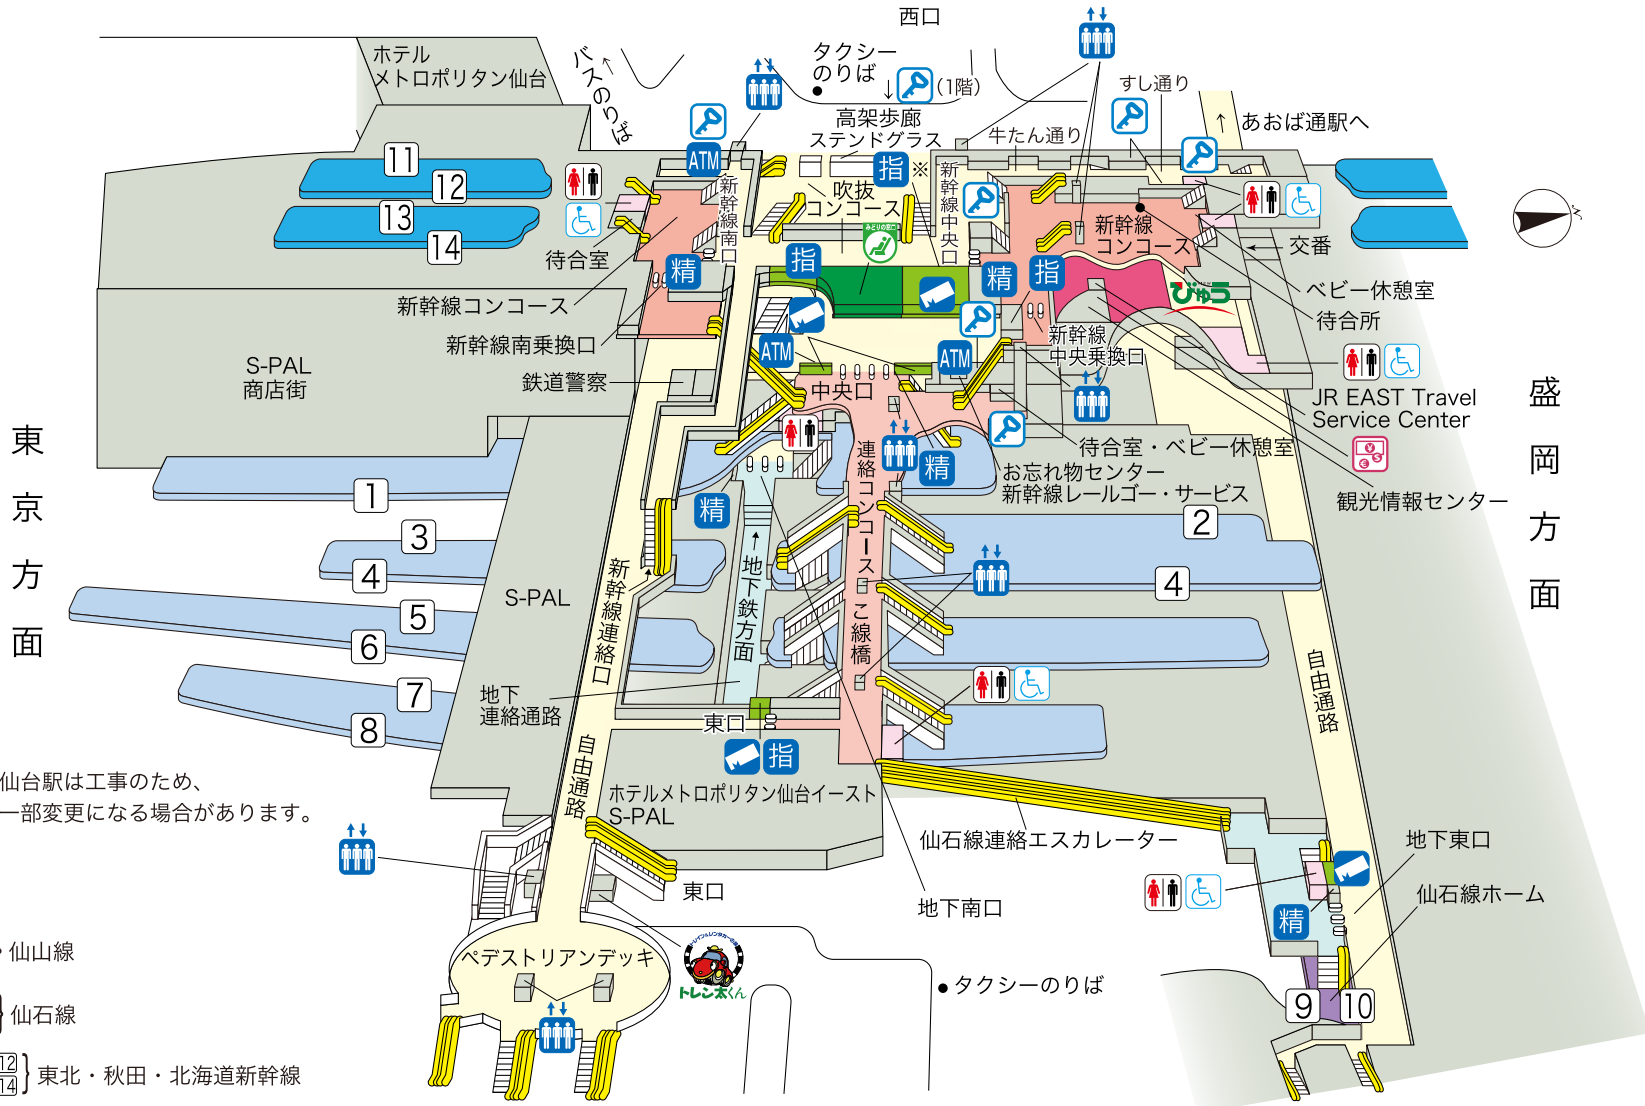

仙台駅

※仙台駅は工事のため、一部変更になる場合があります。

■のりば案内

- ①～⑥ 東北本線
仙石東北ライン
常磐線
仙台空港鉄道

- ⑦ ⑧ 仙山線
- ⑨ ⑩ 仙石線
- ⑪ ⑫ ⑬ ⑭ 東北・秋田・北海道新幹線

©KOTSUSHIMBUNSHA

[2017.7現在]

みどりの窓口	びゅうプラザ	精算所	きっぷ売り場	コインロッカー (中・標準のみ)
トイレ	車椅子用トイレ	エスカレーター	エレベーター	コインロッカー (特大・大あり)
指定席券売機	駅レンタカー	インフォメーションセンター	ATM VIEW ALTTE (ビューアルッテ)	

外貨両替センター

※ えきねっと予約受け取り専用機です。

指定席券売機:
「えきねっと」でお申込みいただいたきっぷをお受け取りいただけるほか、
新幹線および在来線の指定席・自由席特急券や乗車券がご購入いただけます。