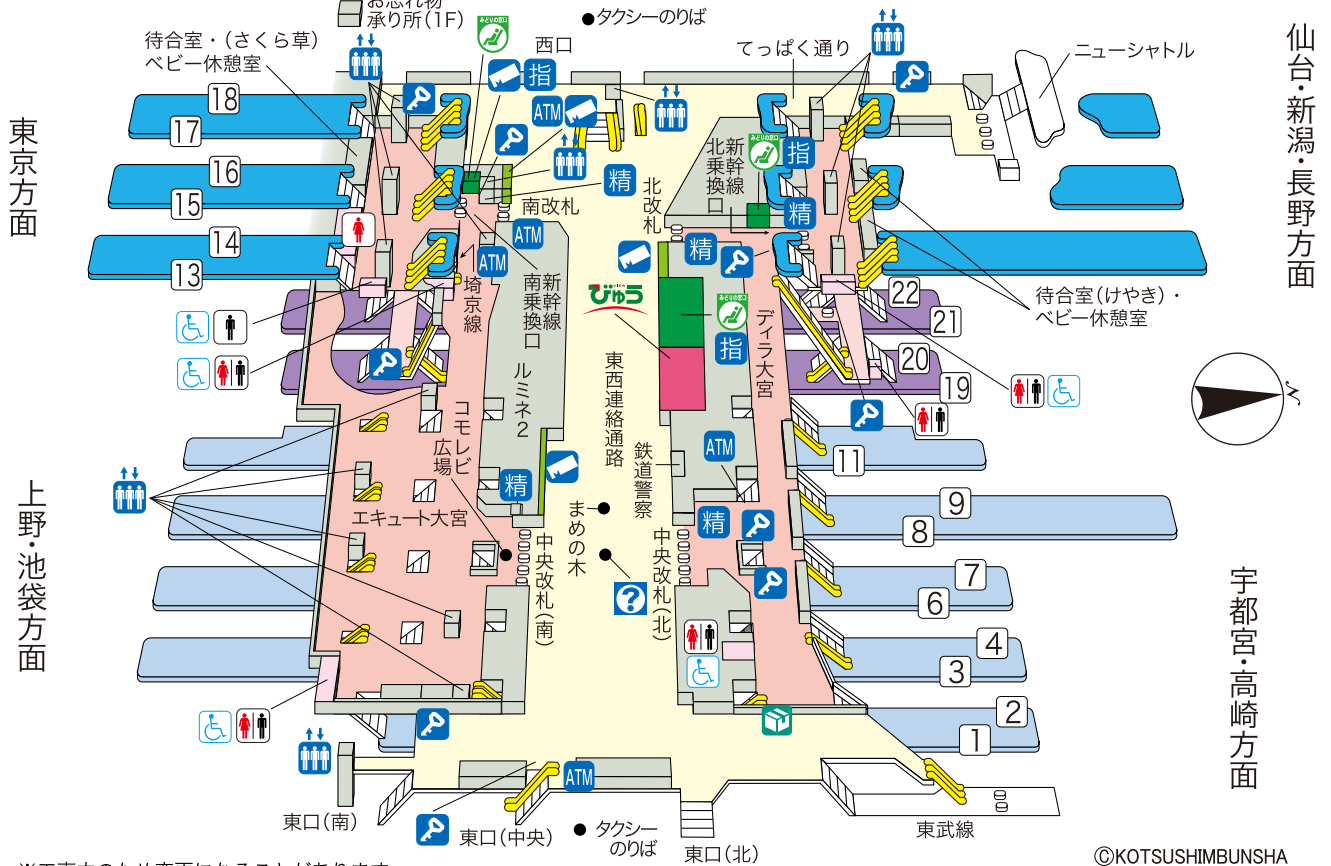

# 大宮駅

仙台・新潟・長野方面

宇都宮・高崎方面

東京方面

上野・池袋方面

※工事のため変更になることがあります。

©KOTSUSHIMBUNSHA

【2018. 10現在】

## ■のりば案内

- |   |                            |                      |
|---|----------------------------|----------------------|
| ①② 京浜東北線                                | ⑧ 高崎線下り                    | ⑬⑭⑮ 上越・北陸新幹線(長野経由)上り |
| ③④ 東北本線(宇都宮線)上り・湘南新宿ライン・上野東京ライン         | ⑨ 東北本線(宇都宮線)下り             | ⑯⑰ 東北・山形・秋田・北海道      |
| ⑥ 高崎線上り・湘南新宿ライン・上野東京ライン                 | ⑪ 東北本線(宇都宮線)・高崎線下り・湘南新宿ライン | ⑱⑳ 埼京線               |
| ⑦ 高崎線下り・上り・東北本線(宇都宮線)下り・湘南新宿ライン・上野東京ライン | ⑫⑬⑭⑮ 東北・山形・秋田・北海道          | ㉑㉒ 埼京線・川越線           |
| [成田エクスプレス]                              |                            |                      |

みどりの窓口	びゅうプラザ	精算所	きっぷ売り場	コインロッカー
トイレ	車いす用トイレ	エレベーター	エスカレーター	インフォメーションセンター
指定席券売機	ATM VIEW ALITE(ビューアルitte)			
3階コンコース (改札内)	2階コンコース (改札内)	1階コンコース (改札内)	地下1階コンコース (改札内)	
新幹線ホーム	在来線ホーム2階	在来線ホーム1階	在来線地下ホーム	

宅配受取ロッカー(PUDO STATION/Packcity Japan)

指定席券売機: 「えきねっと」でお申込みいただいたきっぷをお受取りいただけるほか、新幹線および在来線の指定席・自由席特急券や乗車券がご購入いただけます。