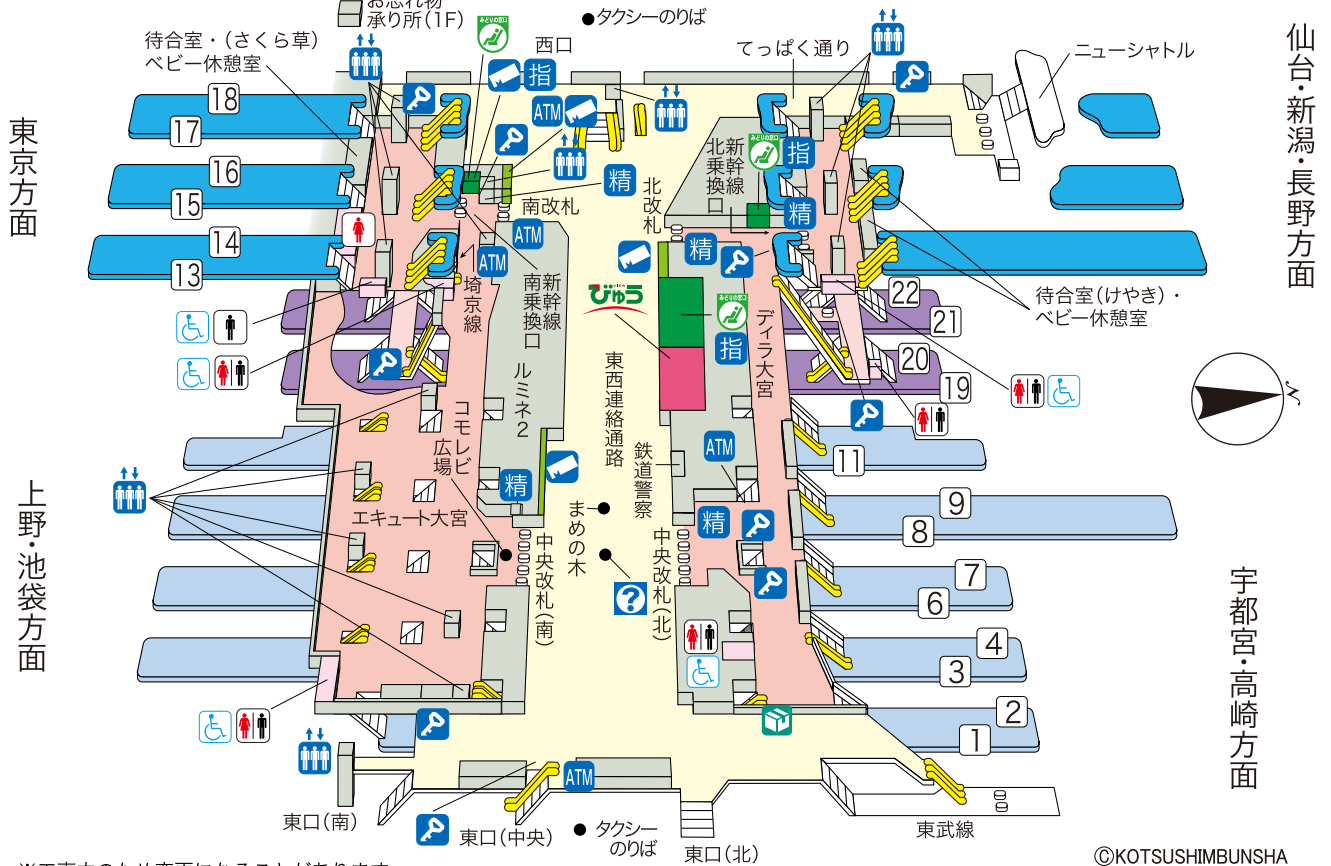

大宮駅

仙台・新潟・長野方面

宇都宮・高崎方面

東京方面

上野・池袋方面

※工事のため変更になることがあります。

©KOTSUSHIMBUNSHA

【2018.3現在】

■のりば案内

- | | | |
|---|----------------------------|----------------------|
| ①② 京浜東北線 | ⑧ 高崎線下り | ⑬⑭⑮ 上越・北陸新幹線(長野経由)上り |
| ③④ 東北本線(宇都宮線)上り・湘南新宿ライン・上野東京ライン | ⑨ 東北本線(宇都宮線)下り | ⑯ 東北・山形・秋田・北海道 |
| ⑥ 高崎線上り・湘南新宿ライン・上野東京ライン | ⑪ 東北本線(宇都宮線)・高崎線下り・湘南新宿ライン | ⑰ 北海道新幹線下り |
| ⑦ 高崎線下り・上り・東北本線(宇都宮線)下り・湘南新宿ライン・上野東京ライン | ⑫ 東北・山形・秋田・北海道 | ⑱ 上越・北陸新幹線下り(長野経由) |
| [成田エクスプレス] | ⑬⑭⑮ 上越・北陸新幹線(長野経由)上り | ⑲⑳ 埼京線 |
| | | ㉑㉒ 埼京線・川越線 |

みどりの窓口	びゅうプラザ	精算所	きっぷ売り場	コインロッカー
トイレ	車椅子用トイレ	エレベーター	エスカレーター	インフォメーションセンター
指定席券売機	VIEW ALITE(ビューアルitte)			
3階コンコース(改札内)	2階コンコース(改札内)	1階コンコース(改札内)	地下1階コンコース(改札内)	
新幹線ホーム	在来線ホーム2階	在来線ホーム1階	在来線地下ホーム	

宅配受取ロッカー(PUDO STATION/Packcity Japan)

指定席券売機: 「えきねっと」でお申込みいただいたきっぷをお受取りいただけるほか、新幹線および在来線の指定席・自由席特急券や乗車券がご購入いただけます。