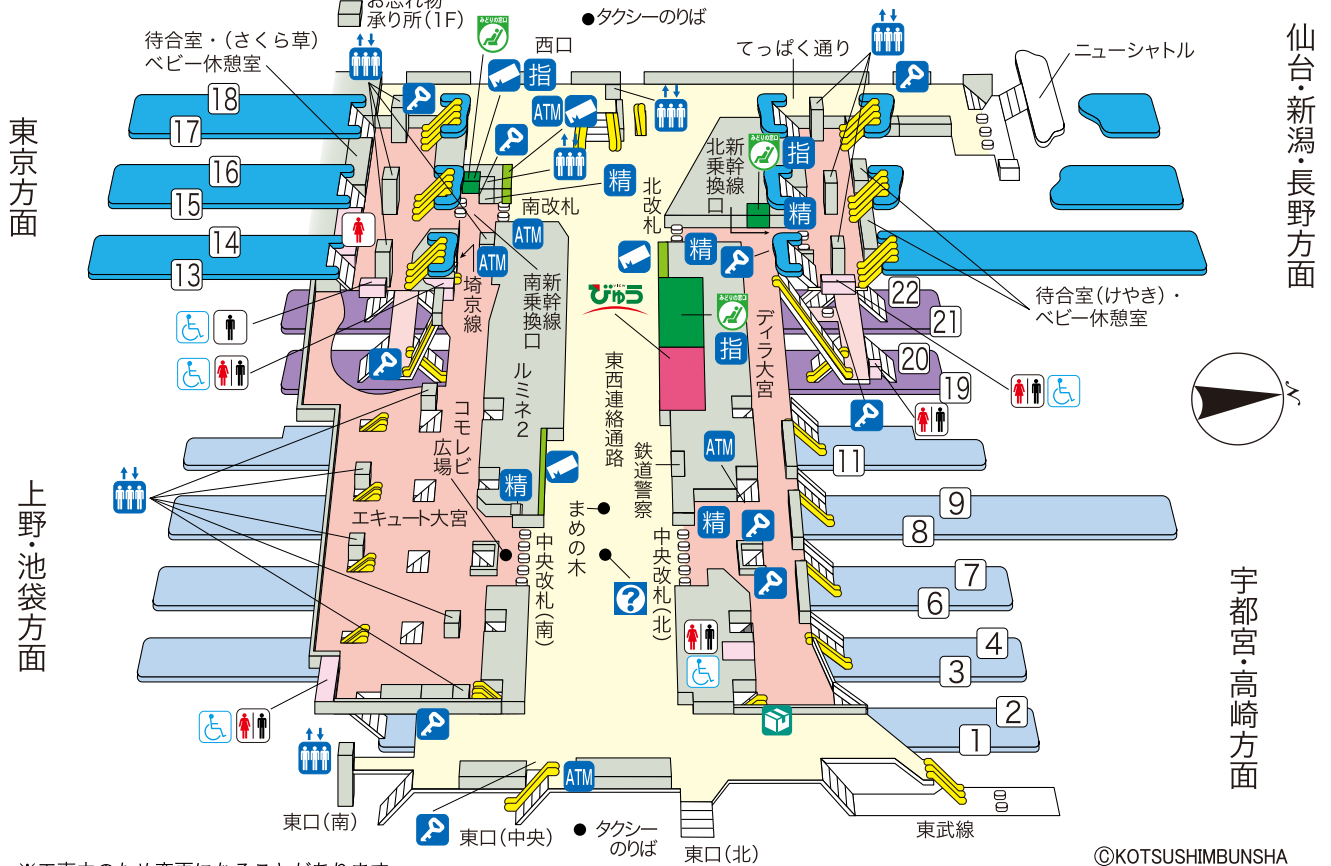

大宮駅

※工事のため変更になることがあります。

©KOTSUSHIMBUNSHA

【2018.5現在】

■のりば案内

- | | | |
|---|------------------------------------|----------------------|
| ①② 京浜東北線 | ⑧ 高崎線下り | ⑬⑭⑮ 上越・北陸新幹線(長野経由)上り |
| ③④ 東北本線(宇都宮線)上り・湘南新宿ライン・上野東京ライン | ⑨ 東北本線(宇都宮線)下り | ⑯⑰ 東北・山形・秋田・北海道 |
| ⑥ 高崎線上り・湘南新宿ライン・上野東京ライン | ⑪ 東北本線(宇都宮線)・高崎線下り・湘南新宿ライン | ⑱⑳ 埼京線 |
| ⑦ 高崎線下り・上り・東北本線(宇都宮線)下り・湘南新宿ライン・上野東京ライン
〔成田エクスプレス〕 | ⑫⑬⑭⑮ 東北・山形・秋田・北海道・上越・北陸新幹線(長野経由)上り | ㉑㉒ 埼京線・川越線 |

みどりの窓口	びゅうプラザ	精算所	きっぷ売り場	コインロッカー
トイレ	車いす用トイレ	エレベーター	エスカレーター	インフォメーションセンター
指定席券売機	ATM VIEW ALITE(ビューアルitte)			
3階コンコース(改札内)	2階コンコース(改札内)	1階コンコース(改札内)	地下1階コンコース(改札内)	
新幹線ホーム	在来線ホーム2階	在来線ホーム1階	在来線地下ホーム	

宅配受取ロッカー(PUDO STATION/Packcity Japan)

指定席券売機: 「えきねっと」でお申込みいただいたきっぷをお受取りいただけるほか、新幹線および在来線の指定席・自由席特急券や乗車券がご購入いただけます。