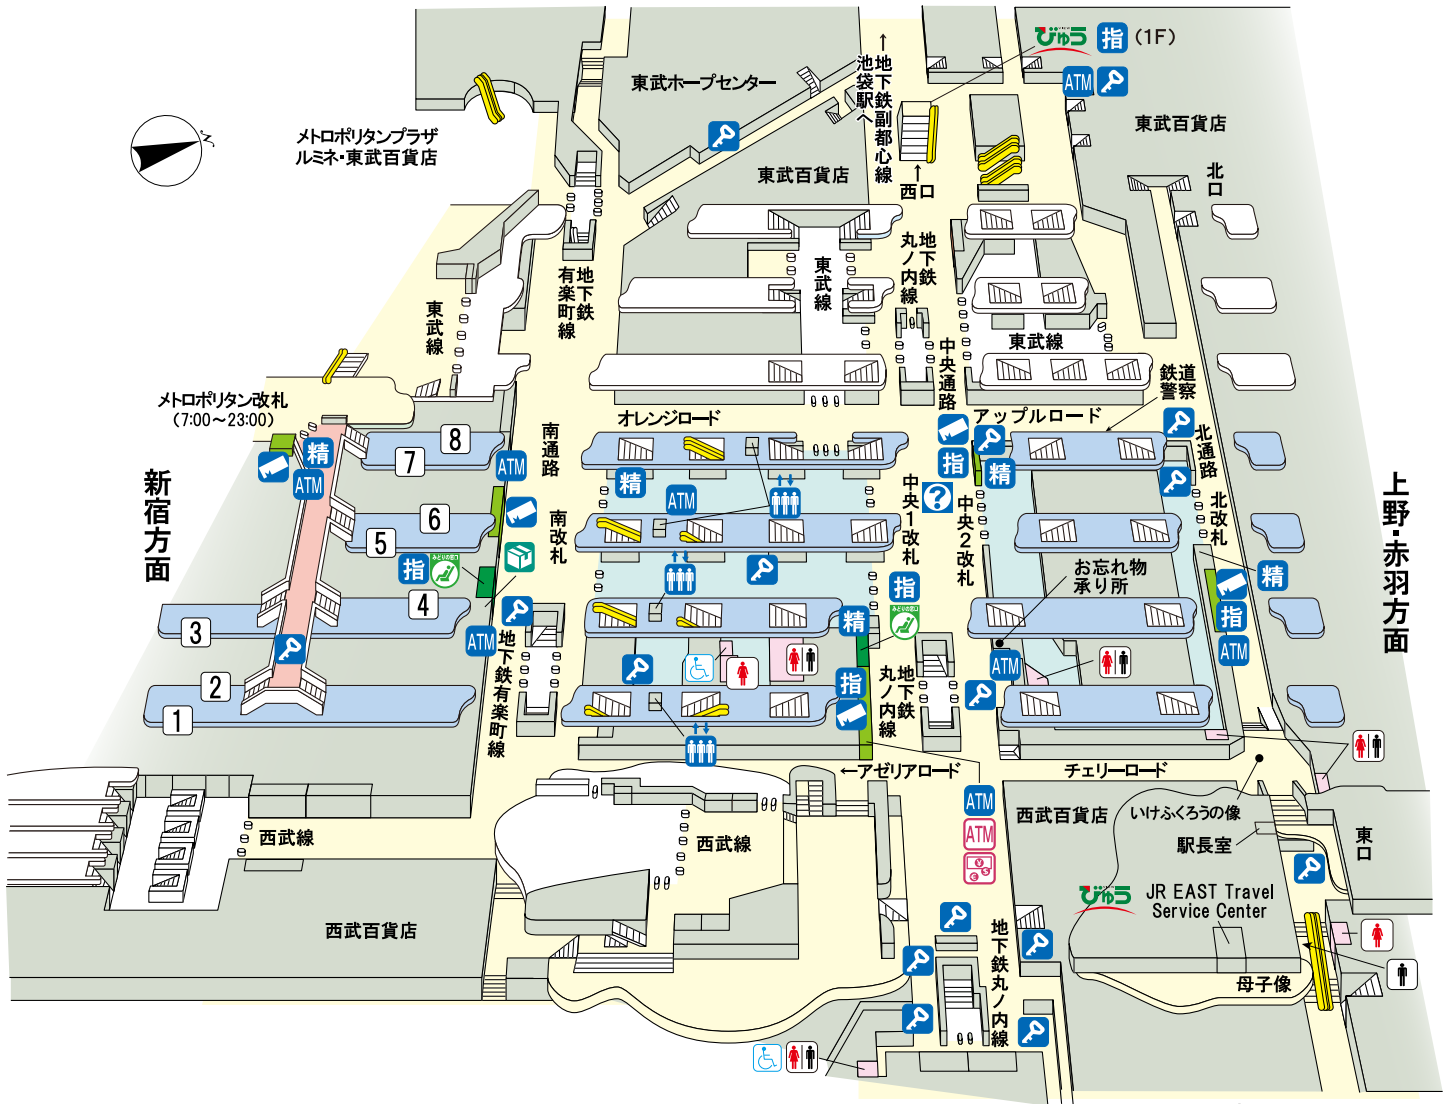

# 池袋駅

©KOTSUSHIMBUNSHA  
【2019.1現在】

## ■のりば案内

- ① 埼京線<新宿方面>
- ②③ 湘南新宿ライン  
<東海道本線・横須賀線・東北本線(宇都宮線)・高崎線方面>  
〔成田エクスプレス〕
- ④ 埼京線<大宮方面>
- ⑤⑥ 山手線内回り<新宿方面>
- ⑦⑧ 山手線外回り<上野方面>

みどりの窓口	びゅうプラザ	精算所	きっぷ売り場	コインロッカー
トイレ	車いす用トイレ	エレベーター	エスカレーター	インフォメーションセンター
指定席券売機	VIEW ALTTE (ビューアルッテ)			

海外発行カード専用ATM

外貨両替センター

宅配受取ロッカー(PUDO STATION/Packcity Japan)

指定席券売機：「えきねっと」でお申込みいただいたきっぷをお受け取りいただけるほか、新幹線および在来線の指定席・自由席特急券や乗車券がご購入いただけます。