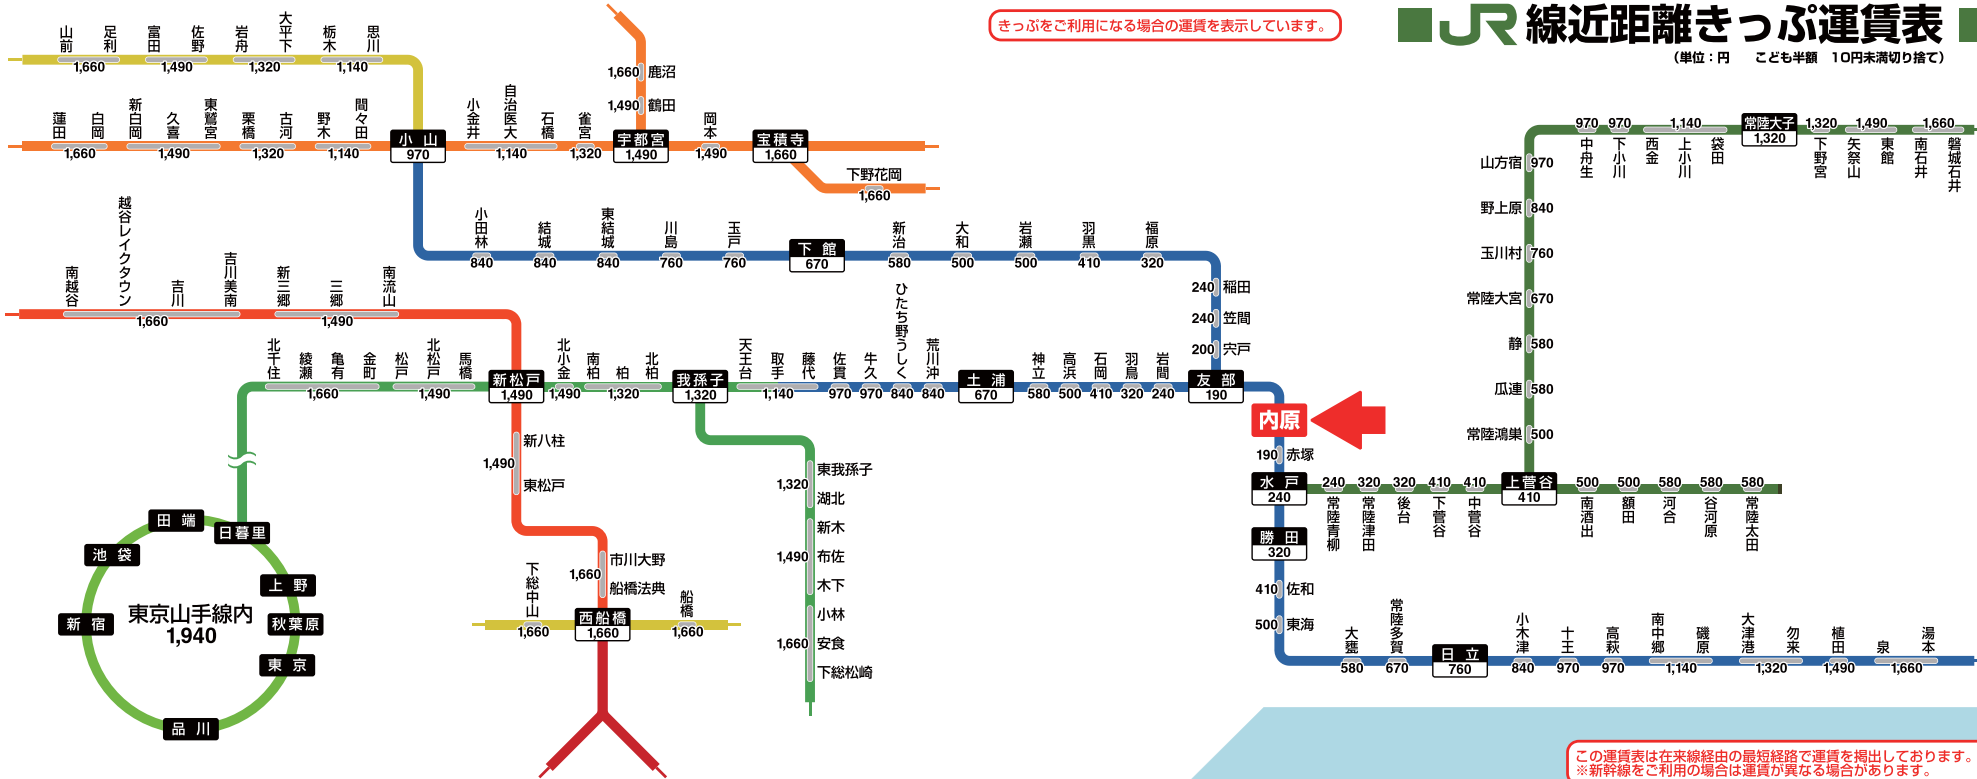

### ICカードご利用時\*の運賃対応表

ICカード(単位:円) 各とも半額(1円未満切り捨て)

きっぷの運賃	ICカードご利用時
140	144
190	185
200	195
210	206
240	237
320	324
410	410
500	496
580	583
670	669
760	756
840	842
920	918
970	972
1,140	1,144
1,320	1,317
1,490	1,490
1,660	1,663
1,940	1,944
2,270	2,268
2,590	2,592
3,020	3,024
3,350	3,348

きっぷの運賃に対応するICカードご利用時の運賃を載せています。乗車区間・経路により実際の運賃と異なる場合があります。

※ICカードご利用可能駅までの運賃です。首都圏・仙台・新潟等の各ICエリアをまたがってご利用の場合、または新幹線をご利用の場合は、あらかじめきっぷをお求めください。

きっぷをご利用になる場合の運賃を表示しています。

### JR 線近距離きっぷ運賃表

(単位:円) 各とも半額 10円未満切り捨て

この運賃表は在来線経由の最短経路で運賃を掲出ております。  
 ※新幹線をご利用の場合は運賃が異なる場合があります。