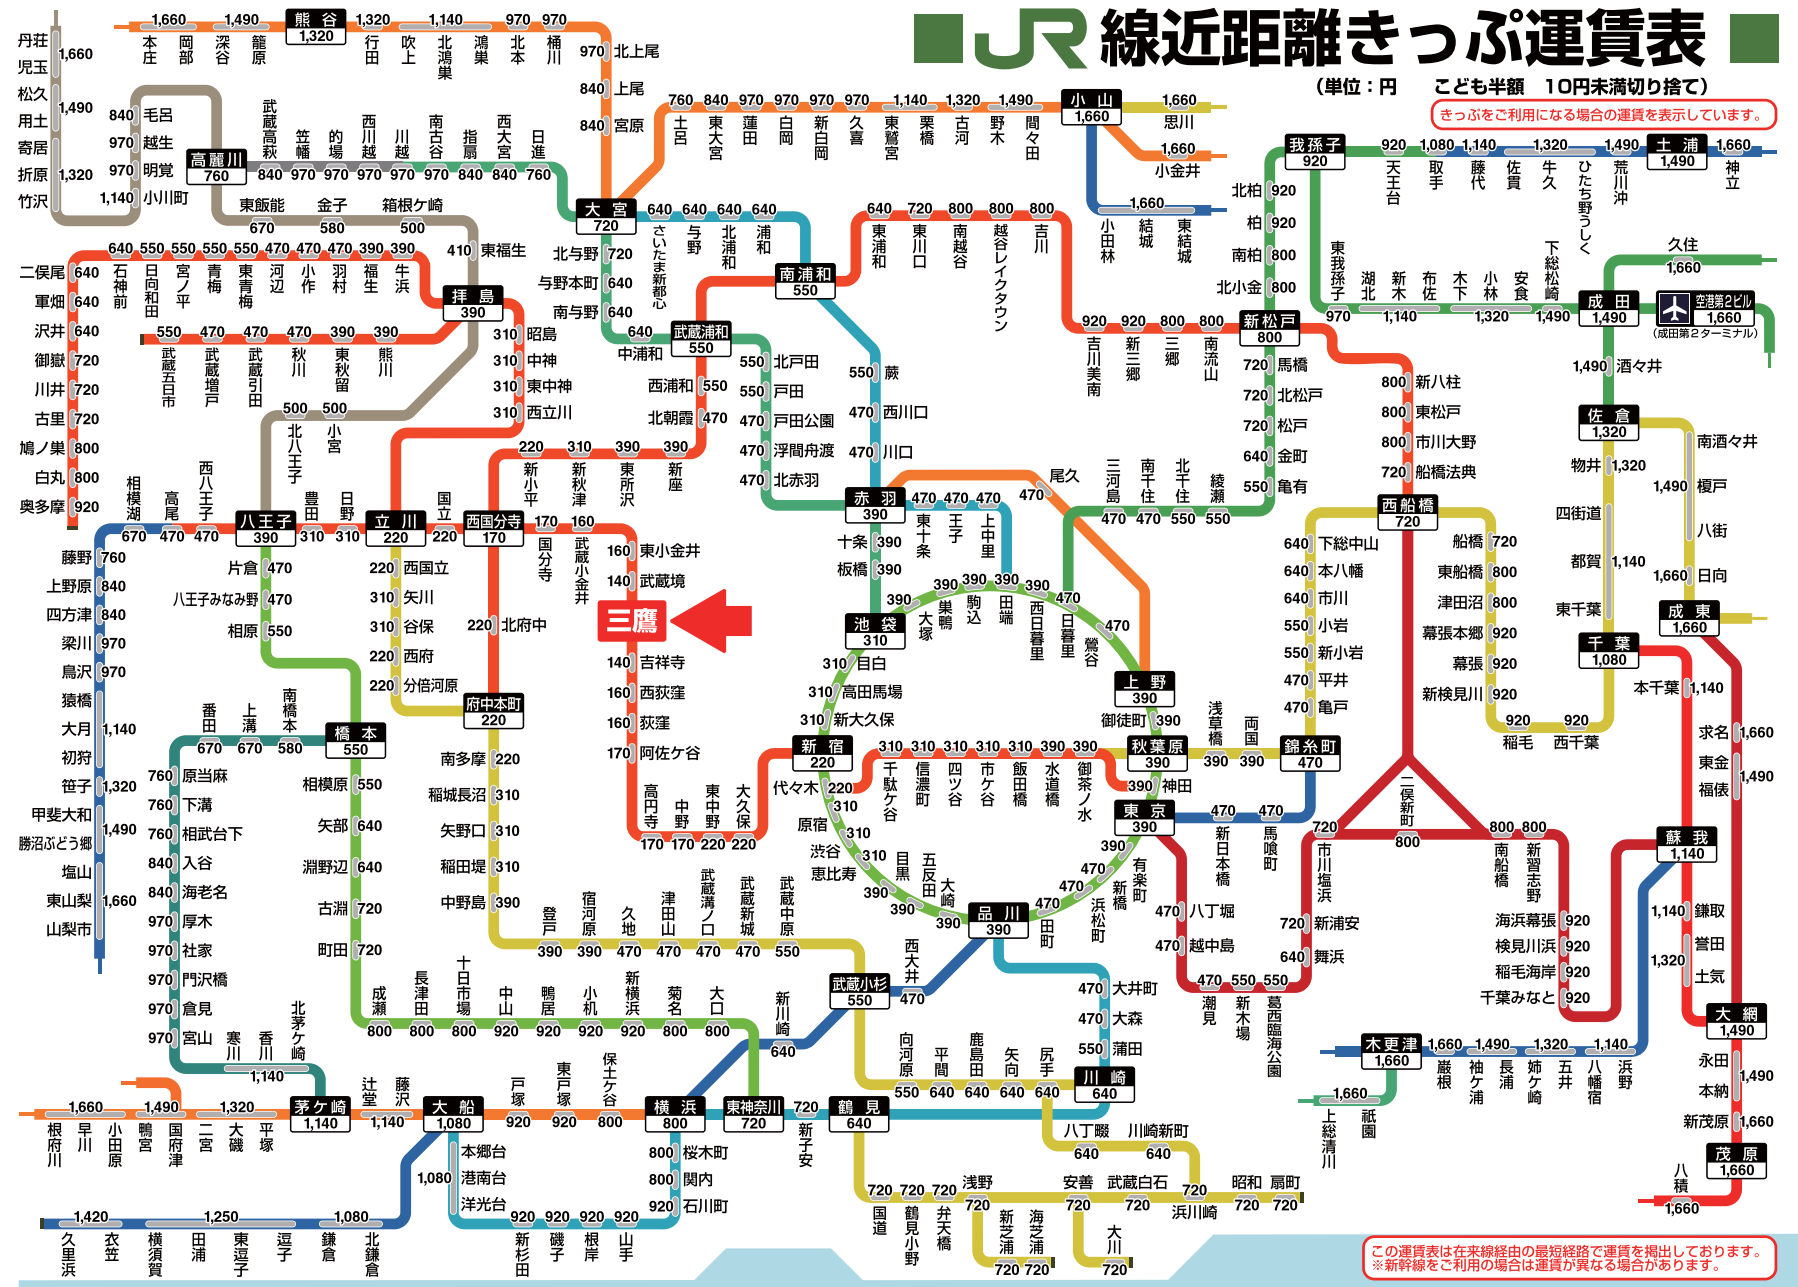

ICカードご利用時の 運賃対応表

ICカード(単位:円) とも半額
1円未満切り捨て

きっぷの運賃	ICカードご利用時
140	133
160	154
170	165
190	185
200	195
210	206
220	216
240	237
290	288
310	302
320	324
340	340
390	388
410	410
470	464
480	474
500	496
550	550
580	583
640	637
670	669
720	712
760	756
800	799
840	842
920	918
970	972
1,080	1,080
1,140	1,144
1,250	1,242
1,320	1,317
1,420	1,414
1,490	1,490
1,580	1,576
1,660	1,663
1,850	1,846

きっぷの運賃に対応するICカードご利用時の運賃を表したものです。
乗車区間・経路により実際の運賃と異なる場合があります。
※ICカードご利用可能駅までの運賃です。
首都圏・仙台・新潟等の各ICエリアをまたがってご利用の場合、または新幹線をご利用の場合は、あらかじめきっぷをお求めください。

JR 線近距離きっぷ運賃表

(単位:円) とも半額 10円未満切り捨て

きっぷをご利用になる場合の運賃を表示しています。

この運賃表は在来線経路の最短経路で運賃を掲げております。
※新幹線をご利用の場合は運賃が異なる場合があります。