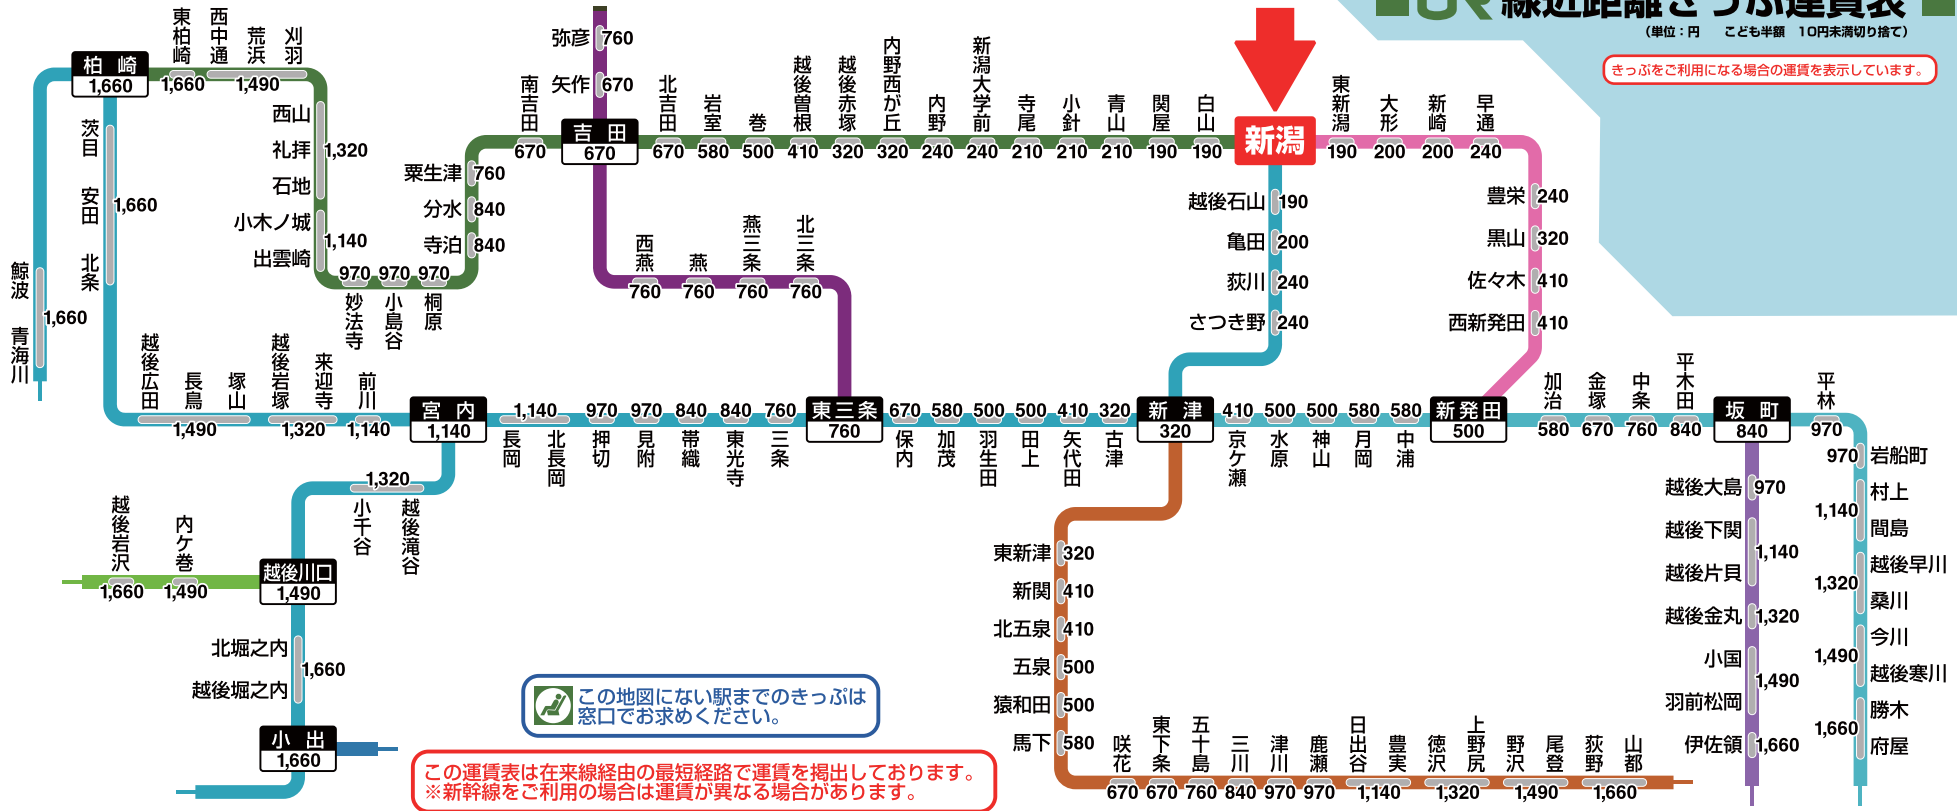

ICカードご利用時*の

運賃対照表

ICカード(単位:円)こども半額
1円未満切り捨て

きっぷの運賃	ICカードご利用時
140	144
190	185
200	195
210	206
240	237
320	324
410	410
500	496
580	583
670	669
760	756
840	842
970	972
1,140	1,144
1,320	1,317
1,490	1,490
1,660	1,663
1,850	1,846
1,940	1,944
2,270	2,268
2,590	2,592
3,020	3,024
3,350	3,348

きっぷの運賃に対応するICカードご利用時の運賃を表したものです。
乗車区間・経路により実際の運賃と異なる場合があります。
※ICカードで利用可能駅までの運賃です。
首都圏・仙台・新潟等の各ICエリアをまたがってご利用の場合、または新幹線をご利用の場合は、あらかじめきっぷをお求めください。

JR 線近距離きっぷ運賃表

(単位:円 こども半額 10円未満切り捨て)

きっぷをご利用になる場合の運賃を表示しています。

この地図にない駅までのきっぷは
窓口でお求めください。

この運賃表は在来線経由の最短経路で運賃を掲出ております。
※新幹線をご利用の場合は運賃が異なる場合があります。