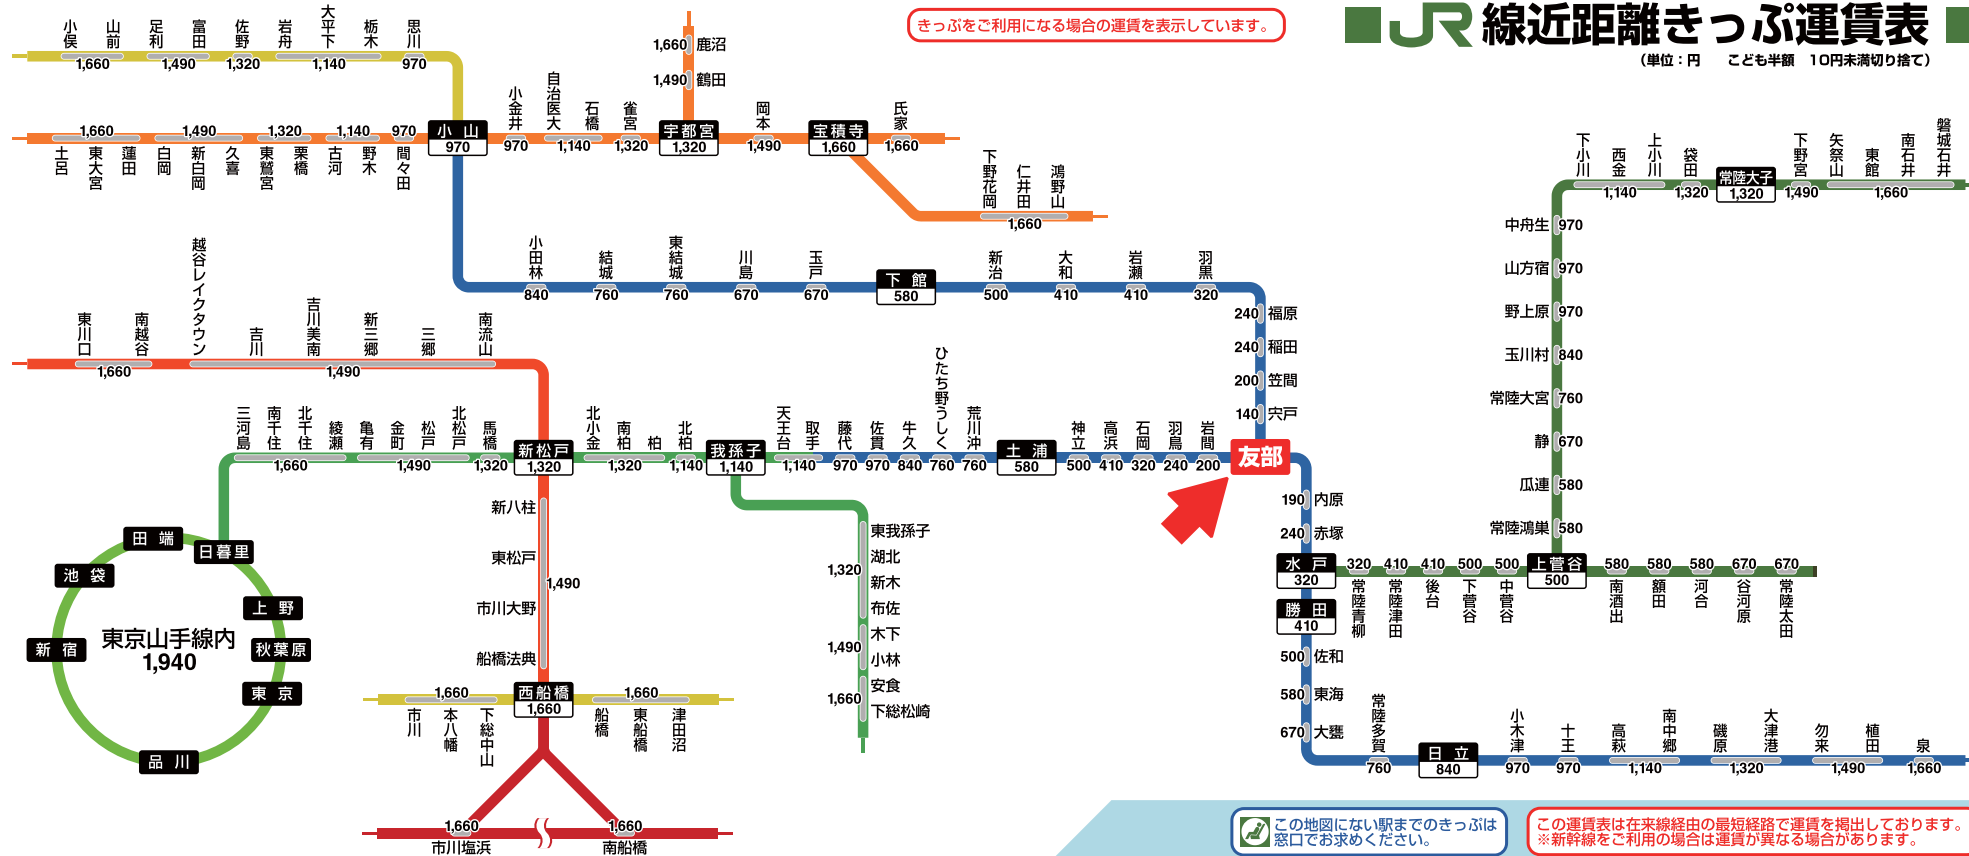

### ICカードご利用時\*の運賃対応表

ICカード(単位:円) こども半額(1円未満切り捨て)

きっぷの運賃	ICカードご利用時
140	144
190	185
200	195
210	206
240	237
320	324
410	410
500	496
580	583
670	669
760	756
840	842
920	918
970	972
1,140	1,144
1,320	1,317
1,490	1,490
1,660	1,663
1,940	1,944
2,270	2,268
2,590	2,592
3,020	3,024
3,350	3,348

きっぷの運賃に対応するICカードご利用時の運賃を表したものです。  
東山手線・線路により実際の運賃と異なる場合があります。

※ICカードご利用可能駅までの運賃です。  
首都圏・仙台・新潟等の各ICエリアをまたがってご利用の場合、または新幹線をご利用の場合は、あらかじめきっぷをお求めください。

### JR 線近距離きっぷ運賃表

(単位:円 こども半額 10円未満切り捨て)