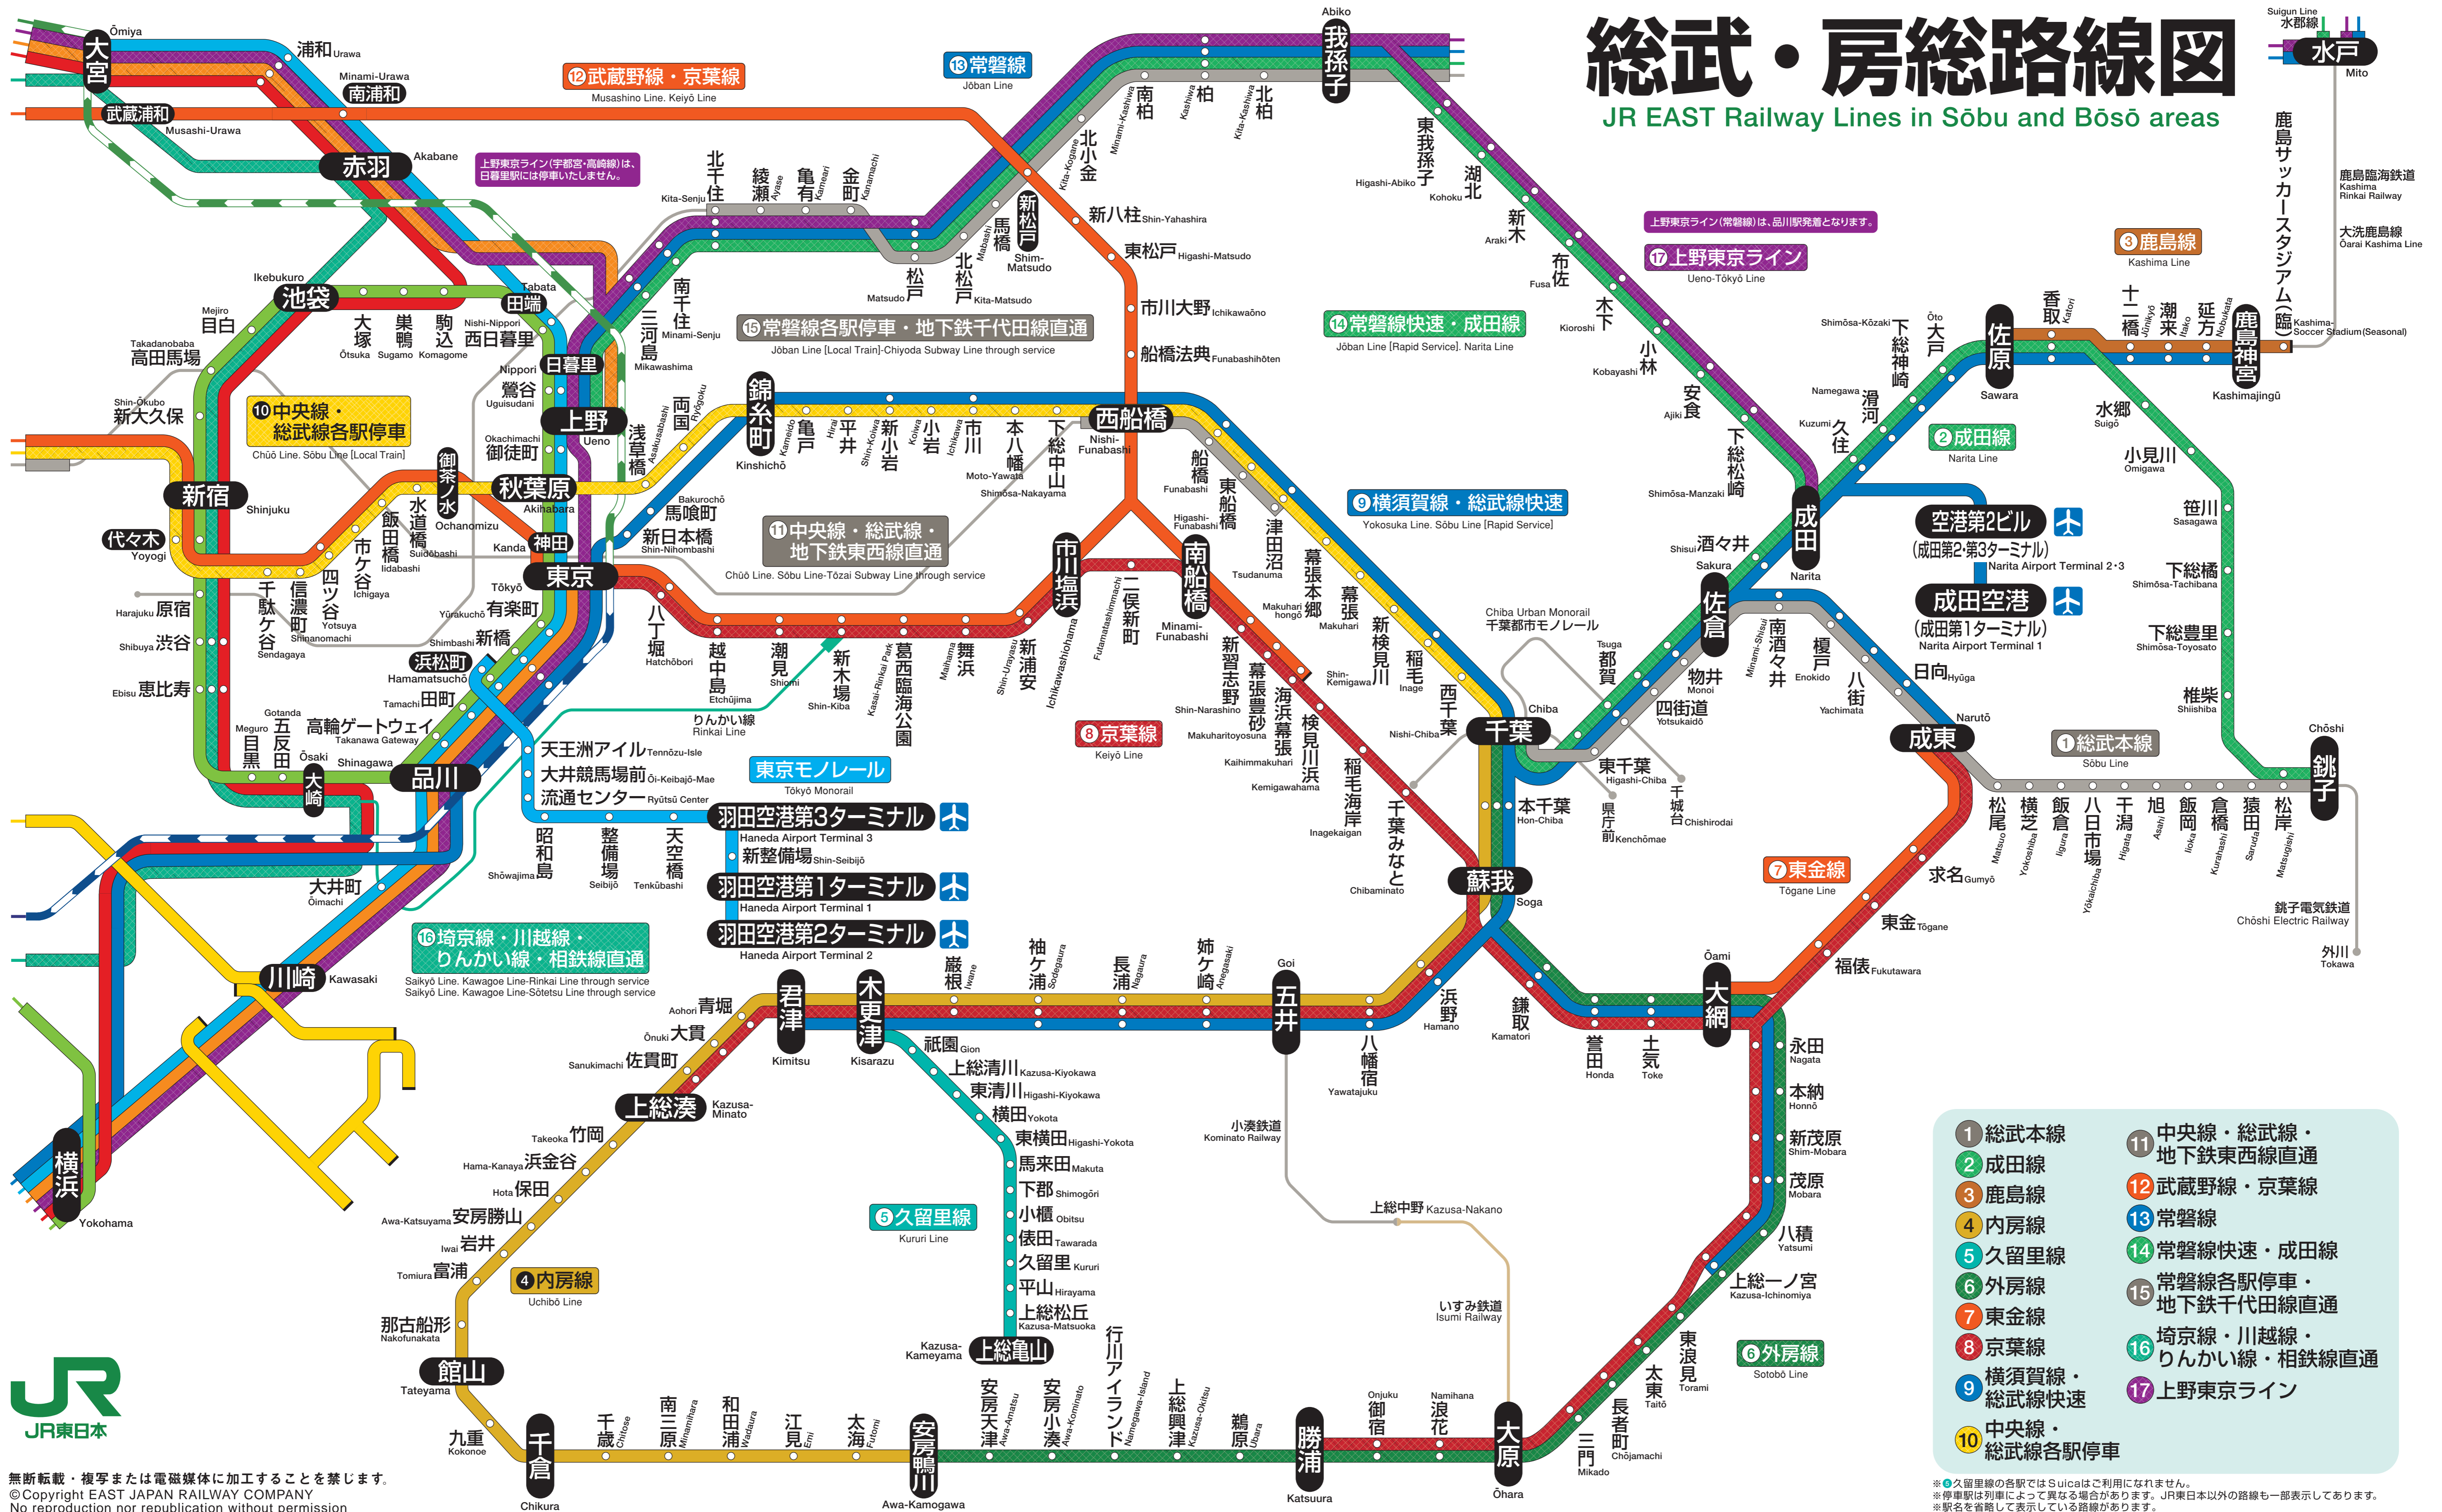

総武・房総路線図

JR EAST Railway Lines in Sōbu and Bōsō areas

- 1 総武本線
- 2 成田線
- 3 鹿島線
- 4 内房線
- 5 久留里線
- 6 外房線
- 7 東金線
- 8 京葉線
- 9 横須賀線・総武線快速
- 10 中央線・総武線各駅停車
- 11 中央線・総武線・地下鉄東西線直通
- 12 武蔵野線・京葉線
- 13 常磐線
- 14 常磐線快速・成田線
- 15 常磐線各駅停車・地下鉄千代田線直通
- 16 埼京線・川越線・りんかい線・相鉄線直通
- 17 上野東京ライン

※久留里線の各駅ではSuicaはご利用できません。
※停車駅は列車によって異なる場合があります。JR東日本以外の路線も一部表示してあります。
※駅名を省略して表示している路線があります。