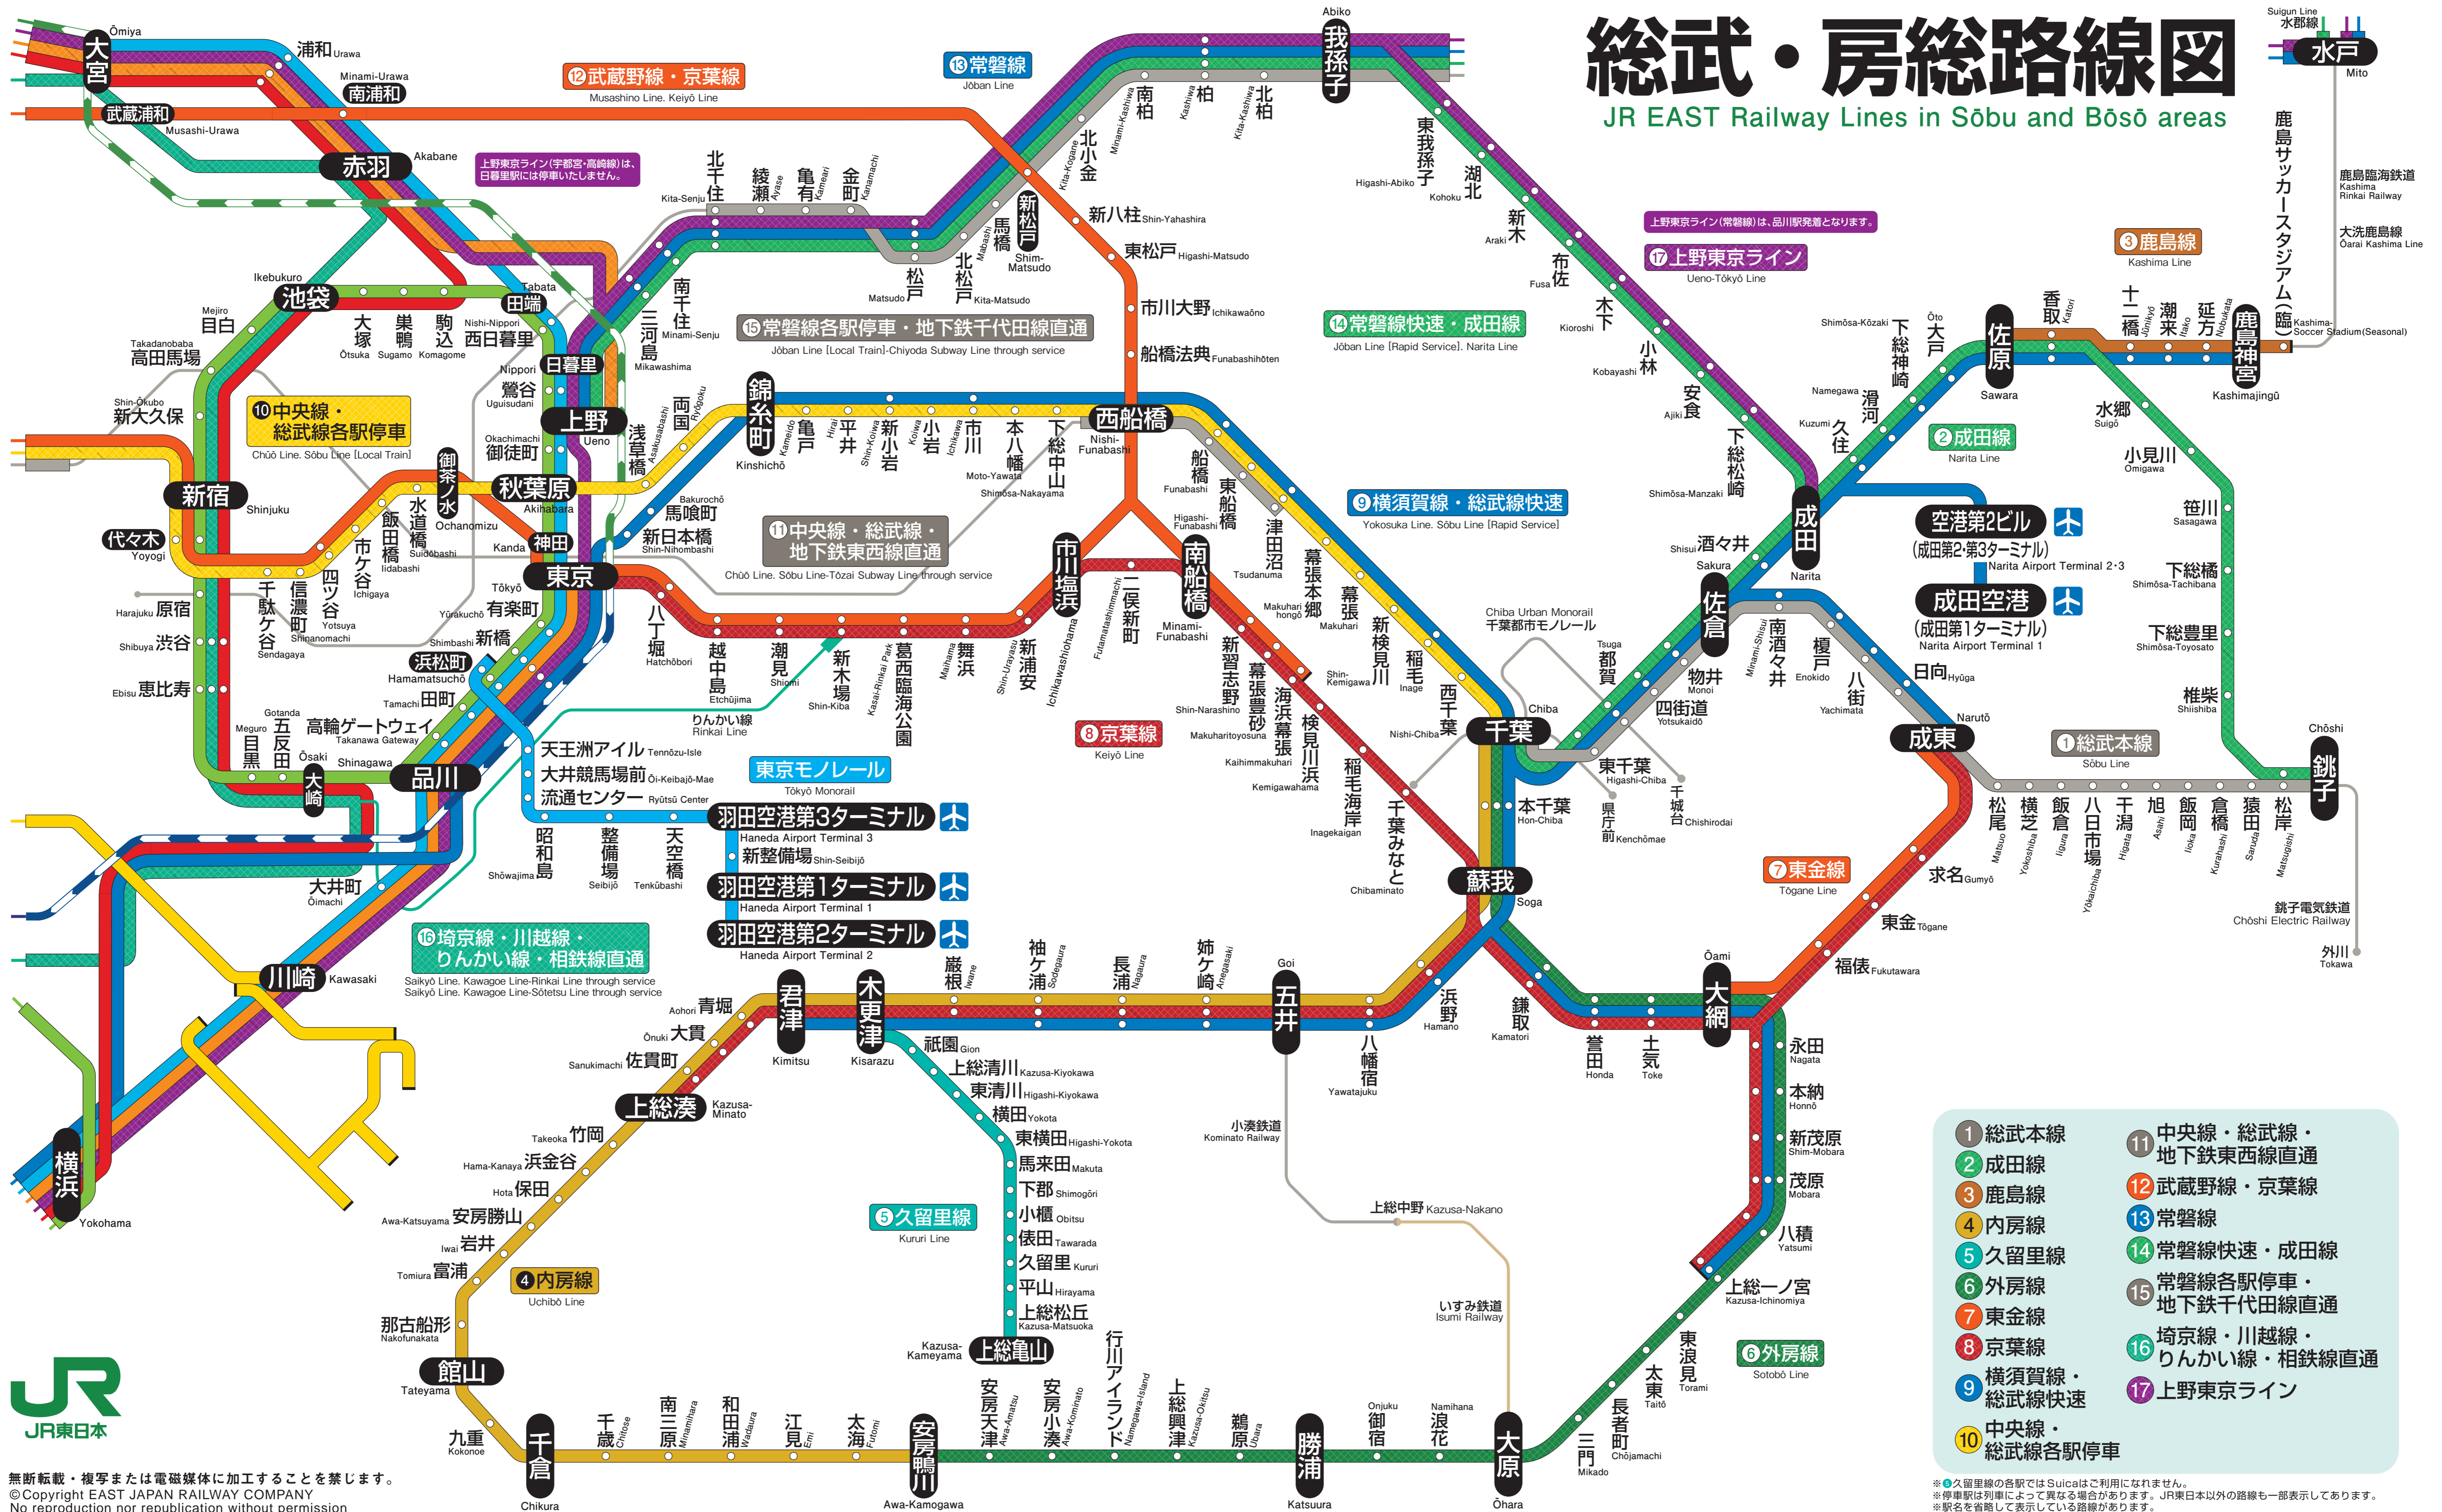

総武・房総路線図

JR EAST Railway Lines in Sōbu and Bōsō areas

- 1 総武本線
- 2 成田線
- 3 鹿島線
- 4 内房線
- 5 久留里線
- 6 外房線
- 7 東金線
- 8 京葉線
- 9 横須賀線・総武線快速
- 10 中央線・総武線各駅停車
- 11 中央線・総武線・地下鉄東西線直通
- 12 武蔵野線・京葉線
- 13 常磐線
- 14 常磐線快速・成田線
- 15 常磐線各駅停車・地下鉄千代田線直通
- 16 埼京線・川越線・りんかい線・相鉄線直通
- 17 上野東京ライン

※久留里線の各駅ではSuicaがご利用になれません。
※停車駅は列車によって異なる場合があります。JR東日本以外の路線も一部表示してあります。
※駅名を省略して表示している路線があります。