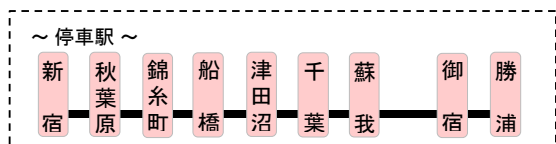

2020年10月16日
東日本旅客鉄道株式会社
千葉支社

冬の増発列車のお知らせ

2020年12月1日(火)～2021年2月28日(日)の90日間に運転する増発列車の概要をお知らせします。
期間中に開催される、かつらビッグひな祭りに向けて、新宿から特急「かつらひな祭り」を運転します。

●冬期間中に増発する特急列車は、194本です。

※10/16現在の情報を記載しております。時刻など変更する場合がございます。
詳しくは時刻表でご確認いただくか、駅係員におたずねください。

1.外房線方面の臨時列車

かつらひな祭り

■「かつらビッグひな祭り(最寄り駅:勝浦)」に向けて、新宿から便利な、臨時特急列車を運転します。
早春を彩る房総のひな祭へ！
特急「かつらひな祭り」をぜひご利用ください。

※写真はイメージです

上下	種別	列車名	発駅	着駅	運転日	使用車両
下り	特急	かつらひな祭り	新宿 9:29	勝浦 11:12	2/27.28	E257系5両 全車指定席
上り			勝浦 15:38	新宿 17:30		