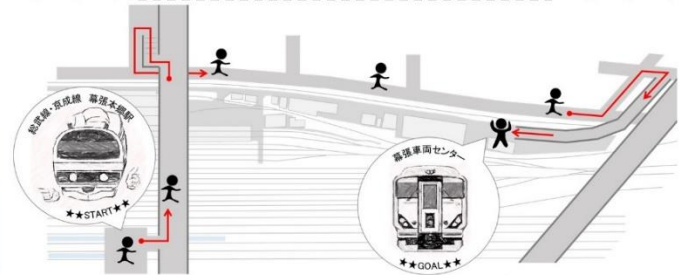

★幕張車両センターフェスティバル2019★

マリアフェス 2019

2019年11月23日(土)

10:00～15:00 (最終入場14:00)

場所 幕張車両センター

入場無料 雨天決行 荒天中止

★見る!★

◇車両展示 ◇車両部品展示 ◇踏切モックアップ展示 ◇エコキャブアート

★知る!★

◇検査実演 ◇車両移動機実演 ◇お仕事紹介パネル

★体験する!★

◇検査体験 ◇清掃体験 ◇洗浄車両乗車体験 ◇構内シミュレータ体験
◇車掌体験 ◇レールバイク乗車体験 ◇ミニ新幹線乗車体験

★記念に!★

◇スタンプラリー ◇売店 ※お支払いは現金のみとなります。

※抽選・整理券方式のイベントがあります。一部のイベントは年齢に制限があります。

人 人 人 幕張本郷駅から幕張車両センターまで徒歩約12分 人 人 人

- ◆ 駐車場・駐輪場はございません。徒歩以外のご来場はご遠慮下さい。また、近隣施設への駐車等もご遠慮下さい。
- ◆ 開場前に並ぶ行為はお控えください。
- ◆ 混雑時は安全確保のため入場規制を行なう場合があります。
- ◆ 足元が悪い箇所があります。なるべく軽装でご来場ください。
- ◆ 大きな手荷物については、中身を確認させていただく場合があります。
- ◆ 三脚、立脚、自撮り棒、空撮用機器、そのほか危険と認められるものの持込、使用は禁止いたします。
- ◆ ペットを連れてのご来場はご遠慮ください。(盲導・介助犬は除く)
- ◆ 鉄道車両部品の販売は行いません。
- ◆ 中止の際は、JR東日本千葉支社HP(<http://www.jreast.co.jp/chiba/>)及び駅の案内放送にてお知らせいたします。
- ◆ この情報は2019年11月8日現在の情報です。イベント内容は変更となる場合があります。
- ◆ 写真・イラストはイメージです。