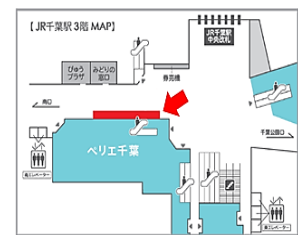

3 地域の玄関である「駅」から千葉県復興活動を応援いたします！

このたびの台風によって被災された多くの生産者、企業支援を目的とした復興応援催事を千葉駅にて実施いたします。

(1) 「the Fish」による物販催事

【開催期間】①2019年10月28日(月)～31日(木)

②2019年11月9日(土)～10日(日)

【営業時間】各日10:00～19:00

【開催場所】ペリエ千葉1階 ストリート1前通路

【販売商品】のこぎり山バウム、黒糖饅頭等

※販売商品は予告なく変更となる場合がございます。

the Fishでは鋸山の山道支援整備事業の一環である「のこぎりやまバウム基金」に取り組み、今回も販売する『のこぎりやまバウムクーヘン』の売上の一部が、台風で被災した鋸山の復興を目指す「鋸山復興プロジェクト」に寄付されます。

(2) みどり台パントリー×ちーバル

西千葉周辺で展開するマルシェ「みどり台パントリー」と、千葉市中心街の賑わい創出を目的とした街バルイベント「ちーバル」がコラボし、八街市の野菜や千葉で作られたパンなどの地産品を販売、あわせてちーバルチケットも販売いたします。

【開催期間】2019年11月3日(日・祝)～4日(月・振)

【営業時間】各日11:00～20:00

【開催場所】JR千葉駅3階中央改札外コンコース

(3) 復興ちばのいち

駅にて定期的開催している千葉産直市「ちばのいち」について、「千葉に元気を」を合言葉に、「復興ちばのいち」を開催いたします。台風被害が深刻な君津市周辺からの出店者も含めた魅力ある千葉の地産品を販売いたします。

【開催期間】2019年11月13日(水)～16日(土)

【営業時間】各日11:00～20:00

【開催場所】JR千葉駅3階中央改札外コンコース

4 千葉のご旅行に便利なおトクなきっぷの発売、謎解きラリーを開催中！

(1) 「サンキュー♥ちばフリーパス」「サンキュー♥ちばフリー乗車券」

千葉県内のJR線と一部の私鉄・路線バス等が2日間乗り放題になる「サンキュー♥ちばフリーパス」と、東京都区内からフリーエリア内までの往復乗車券がセットになった「サンキュー♥ちばフリー乗車券」を2019年12月25日まで発売しております。(ご利用は、2019年12月26日まで)

(2) 謎解きラリー「時をかける列車」

千葉県内を列車に乗ってめぐる謎解きラリー「時をかける列車」は、手がかかり(参加冊子、謎解き専用キット)にある様々な謎を解き明し、宝を探し出すイベントです。2019年12月26日まで開催しています。