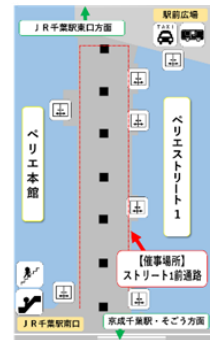

#### (1) 「the Fish」による物販催事

【開催期間】①2019年10月28日(月)～31日(木)

②2019年11月9日(土)～10日(日)

【営業時間】各日10:00～19:00

【開催場所】ペリエ千葉1階 ストリート1前通路

【販売商品】のこぎり山バウム、黒糖饅頭等

※販売商品は予告なく変更となる場合がございます。

のこぎりやまバウムクーヘン