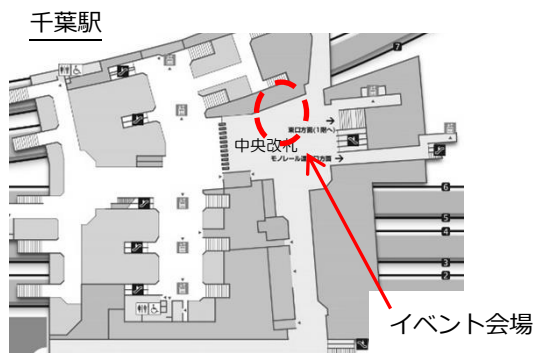

吹奏楽コンサートの概要

■概要 「千葉駅社員と仲間たち」による吹奏楽コンサート

■日時 2019年3月21日(木・祝) 第1回 11:30~12:00 第2回 17:10~17:40

■曲目(第1回)

千葉駅社員と仲間たち(吹奏楽)

1. 銀河鉄道999
2. ウルトラマン
3. 川の流れるように
4. 情熱大陸
5. 花は咲く

■曲目(第2回)

1. 宝島
2. 上を向いて歩こう
3. 風になりたい
4. 花は咲く
5. ふるさと

■会場 千葉駅3階 中央改札前コンコース 「ハスの時計」前

■観覧方法 ご自由にご覧いただけます。なお、お席には限りがあります。
各回とも入替制で、開場は開演の 20 分前からになります。

■参 考 同日 13～17 時に、そごう千葉店京成千葉駅前広場で千葉市主催イベントが開催
されます。

■主 催 東日本旅客鉄道株式会社 千葉駅

※イベントの内容は都合により変更となる場合があります。