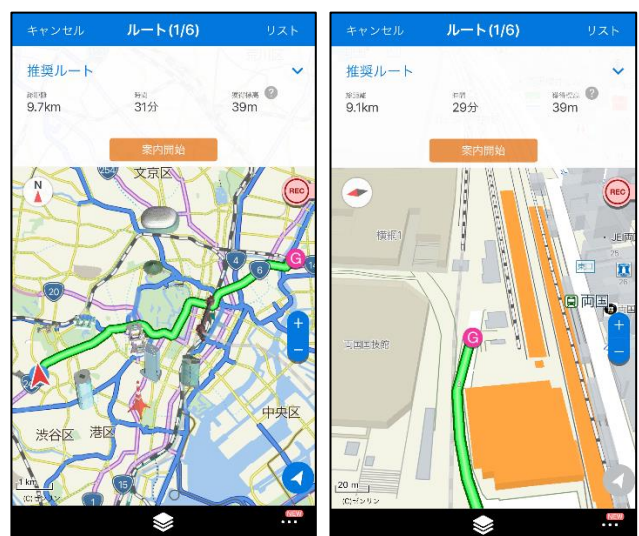

3 『自転車 NAVITIME』とのタイアップ

株式会社ナビタイムジャパンのアプリケーション『自転車 NAVITIME』を使って、B.B.BASE をご利用のお客さまにさらに便利に B.B.BASE での旅を楽しんでいただけるようになります。

(1) 両国駅までナビ

① B.B.BASE 専用ホームページにリンクボタンを設置！

現在地から始発駅である両国駅まで自転車で行くルート『自転車 NAVITIME』アプリを使って簡単に検索できるよう、B.B.BASE 専用ホームページにリンクボタンを設置します。事前にご自宅を出発する時間を調べる際にご利用ください。

② 公開日

2018年7月27日（金） 14：00

B.B.BASE 専用ホームページ

『自転車 NAVITIME』
ルート検索結果画面

(2) B.B.BASE エイドステーション検索

① **B.B.BASE エイドステーションを検索！**

B.B.BASE エイドステーションを『自転車 NAVITIME』アプリ内の「サイクリングステーション検索」から検索できるようになります。サイクリング中に休憩する際にご利用ください。

※B.B.BASE エイドステーションとは、B.B.BASE のお客さまに、無料の給水や工具、空気入れを貸し出していただける施設のことです。

② **公開日**

2018年7月27日（金） 14:00

『自転車 NAVITIME』
サイクリングステーション検索画面

(※) 『自転車 NAVITIME』について

「坂道が少ない」、「裏通り優先」、「サイクリングロード優先」など全7種類のルート検索や音声案内が可能な自転車専用のナビゲーションアプリです。高低差グラフの確認や、走行ルート、距離、消費カロリーなどの記録、お気に入り地点の保存などの機能をご利用になれます。