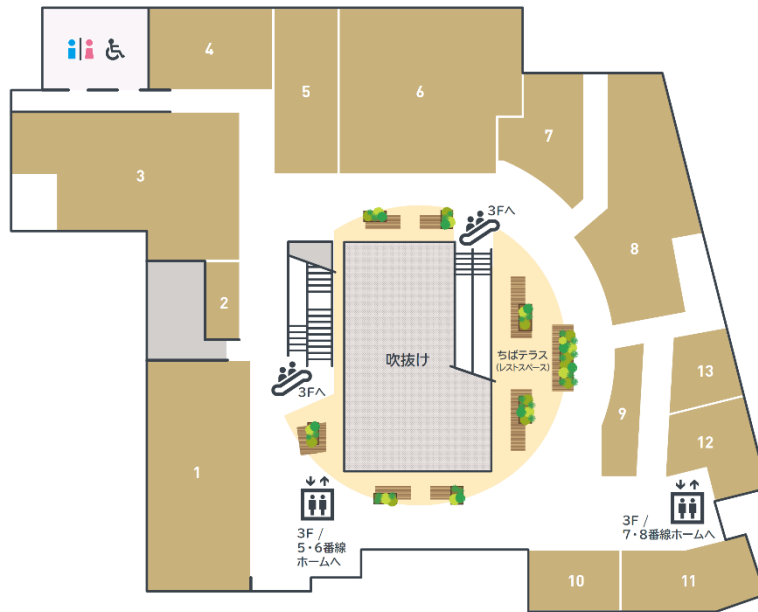

※No.12 (仮称) 東京ビジネスクリニック、No.13 (仮称) アイン薬局は、2017年6月1日(木)開院・開業予定

エキナカ 4 階フロアマップ

ペリエ千葉 エキナカ4F FLOOR MAP

- エレベーター
- エスカレーター
- トイレ
- 多目的トイレ
- カフェ・飲食
- 喫煙スペース有
- JREポイント対象外

営業時間 10:00～22:00 (日・祝10:00～21:00) ※一部ショップは営業時間が異なります