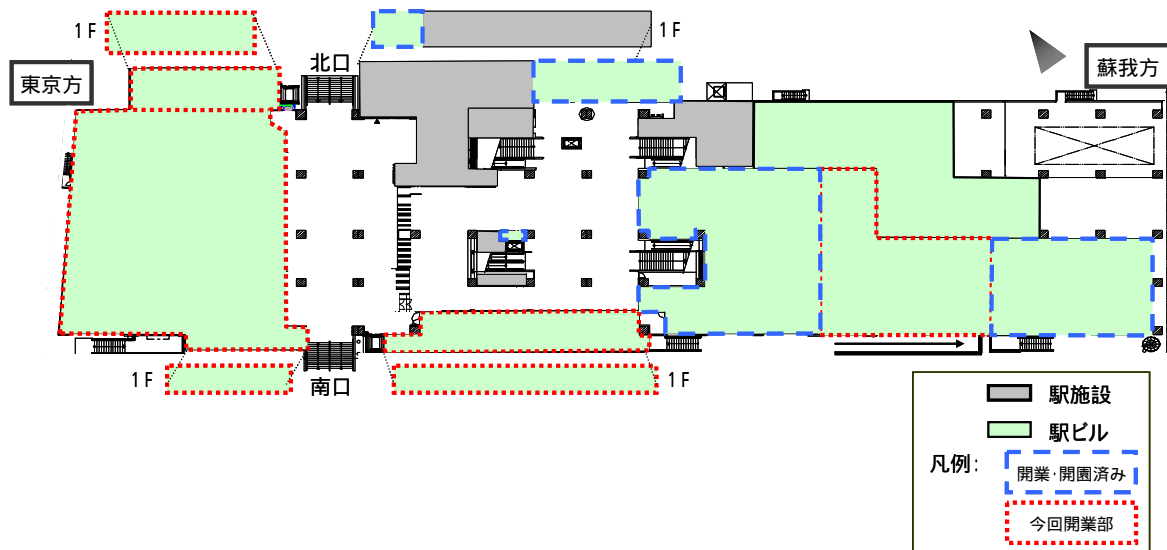

ペリエ海浜幕張 位置図

ペリエ海浜幕張 出店予定店舗リスト

No.	店舗名	業態	備考
1	ワイヤードキッチン	カフェ	
2	魚力海鮮寿司 (仮称)	海鮮・寿司	イートイン有
3	「麻布あさひ」ぶらり	鳥惣菜	イートイン有
4	とんかつ和幸	とんかつ	イートイン有
5	KOKUMIN	ドラッグストア	
6	成城石井	グロッサリー	
7	デリフランス	ベーカリー・カフェ	イートイン有
8	赤羽あんこ	和スイーツ	
9	おむすび権米衛	おにぎり	
10	崎陽軒	弁当・惣菜	
11	たごさく	弁当・おこわ	
12	BAGEL&BAGEL	ベーグルカフェ	イートイン有
13	幕張バル	和惣菜・バル	イートイン有
14	マンズリースイーツ	月替 洋菓子専門店	
15	ダロワイヨ	洋菓子	
16	クラックラン	洋菓子	
17	ユーハイム	洋菓子	
18	わくわく広場	産直マルシェ	
19	そばいち	そば	
20	TOKYO豚骨BASE MADE by 博多一風堂	ラーメン	
21	ミニストップ	コンビニエンスストア	
22	VIEWアルッテ	ATM	
23	セブン銀行	銀行ATM	
24	イオン銀行	銀行ATM	
25	みずほ銀行	銀行ATM	
	コインロッカー	コインロッカー	
	Tacy ECOサイクルパーク ペリエ海浜幕張駐輪場	駐輪場	
	千葉市幕張観光情報センター	観光案内所	

No.	店舗名	業態	備考
2013年3月1日 開業店舗			
26	カルディーコーヒーファーム	コーヒー豆・輸入食品	
27	ニューデイズ(中央)	ライフスタイルコンビニ	
28	未来屋書店&フューチャ	ブック・ステーションナリー・雑貨	
29	カフェソラーレ	カフェ	
30	ハニーズバー	ジューススタンド	
31	ニューデイズ(北口)	コンビニエンスストア	
2013年4月1日 開園			
	第2幕張海浜保育園	千葉県認可保育所