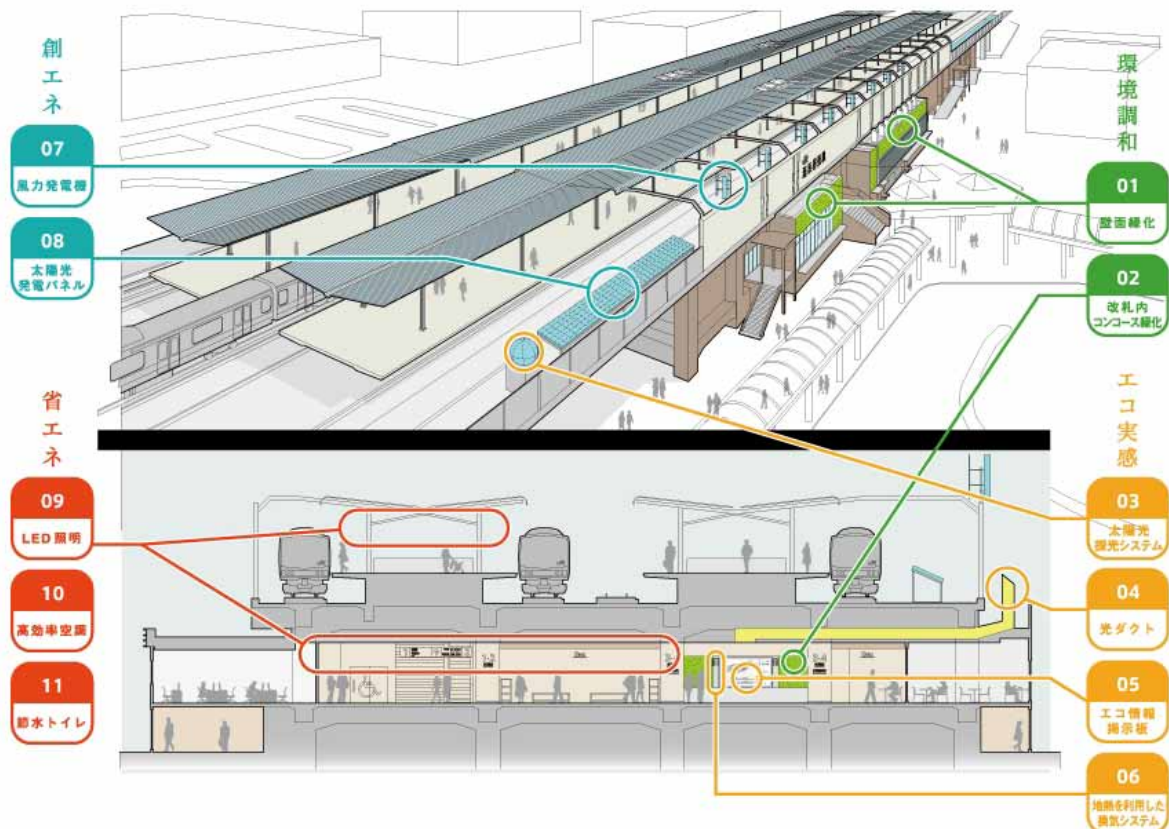

2013年6月27日
東日本旅客鉄道株式会社千葉支社
株式会社千葉ステーションビル

2013年9月13日(金) 海浜幕張駅に「エコステ」モデル駅、および 「ペリエ海浜幕張」がグランドオープンします。

京葉線海浜幕張駅では、お客さまに毎日ご利用いただく駅を、もっと便利に、そして快適にご利用いただけるようにリニューアル工事を行っています。
この度、省エネルギー・再生可能エネルギーなど様々な環境保全技術を駆使し、環境に配慮した「エコステ」モデル駅が2013年9月13日(金)にオープンします。

JR 東日本グループでは、地域や沿線の皆様の多様化したニーズにお応えできるよう「ステーションルネッサンス」を推進しており、「ペリエ海浜幕張」として合わせてグランドオープンを迎えます。

「ペリエ海浜幕張」(運営：㈱千葉ステーションビル)は、「My Better Life Station」をコンセプトに、日常生活の利便性を向上させる新たな25店舗を展開します。
なお、2013年3月1日に先行オープンしている6店舗と合わせ全体で31店舗になります。

「ペリエ海浜幕張」は㈱千葉ステーションビルが展開する7店目のペリエとなり、ペリエ全店で利用できる「ペリエメンバーズカード」がご利用いただけます。

【「エコステ」モデル駅イメージ】