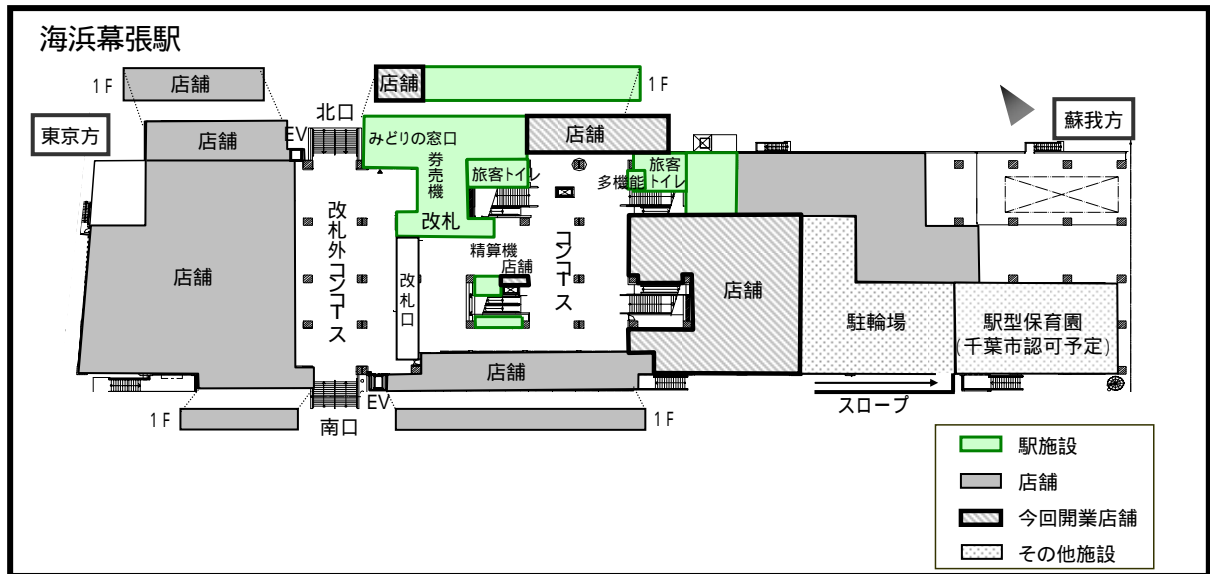

エキナカ商業施設 出店予定店舗一覧

No.	店舗名	業種業態	店舗特徴	営業時間		備考
				平日・土曜	日曜・祝日	
1	カルディー コーヒーファーム	コーヒー豆・輸入食品	コーヒーと輸入食品のワンダーショップ。こだわりのオリジナルコーヒー豆30種をはじめ、世界各国の珍しい食材やお菓子、ワインなどが所狭しと並んでいます。	8:00~23:00	8:00~22:00	
2	ニューデイズ	ライフスタイルCVS	コンビニエンス機能のほか、千葉県の土産品も豊富に取り揃えました。またペットボトル廃材を使用した什器を初導入。エコを意識したエキナカコンビニです。	6:30~23:00	6:30~22:00	
3	未来屋書店 & フューチャ	ブック& ステーショナリー・雑貨	ちょっとした時間で知的情報が収集できる、わかりやすい売り場が特徴の「未来屋書店」と、心躍るワンランク上のアイテムで毎日のワークライフシーンを楽しくスマートに彩る「フューチャ」からなる、「日常の彩り」がコンセプトの、本・文具・雑貨を販売する複合ストアです。	6:30~23:00	6:30~22:00	エキナカ初出店 新業態 地元企業
4	カフェソラーレ	カフェ	人にも地球にも優しいをテーマに、「レインフォレスト・アライアンス認証」のコーヒーを始め、白米に国産の十三雑穀をブレンドした炊き立てのご飯やパスタ、ホットサンドウィッチなど、ヘルシーなオリジナルメニューを提供しています。	6:30~23:00	6:30~22:00	
5	ハニーズバー	ジューススタンド	ハニーズバーは、太古の昔から自然健康食品として親しまれてきた「はちみつ」とフルーツ、野菜、ミルク、ヨーグルトなどをベースにフレッシュなジュースを提供します。海浜幕張店では地元千葉県産あかい人参を使用したオリジナルメニューを販売します。	6:30~23:00	6:30~22:00	
6	ニューデイズ	CVS	コンビニが駅にあったら、というお客さまのご要望にお応えて誕生したエキナカコンビニエンススタイルのお店です。	6:30~23:00	6:30~22:00	

エキナカ商業施設 フロアマップ