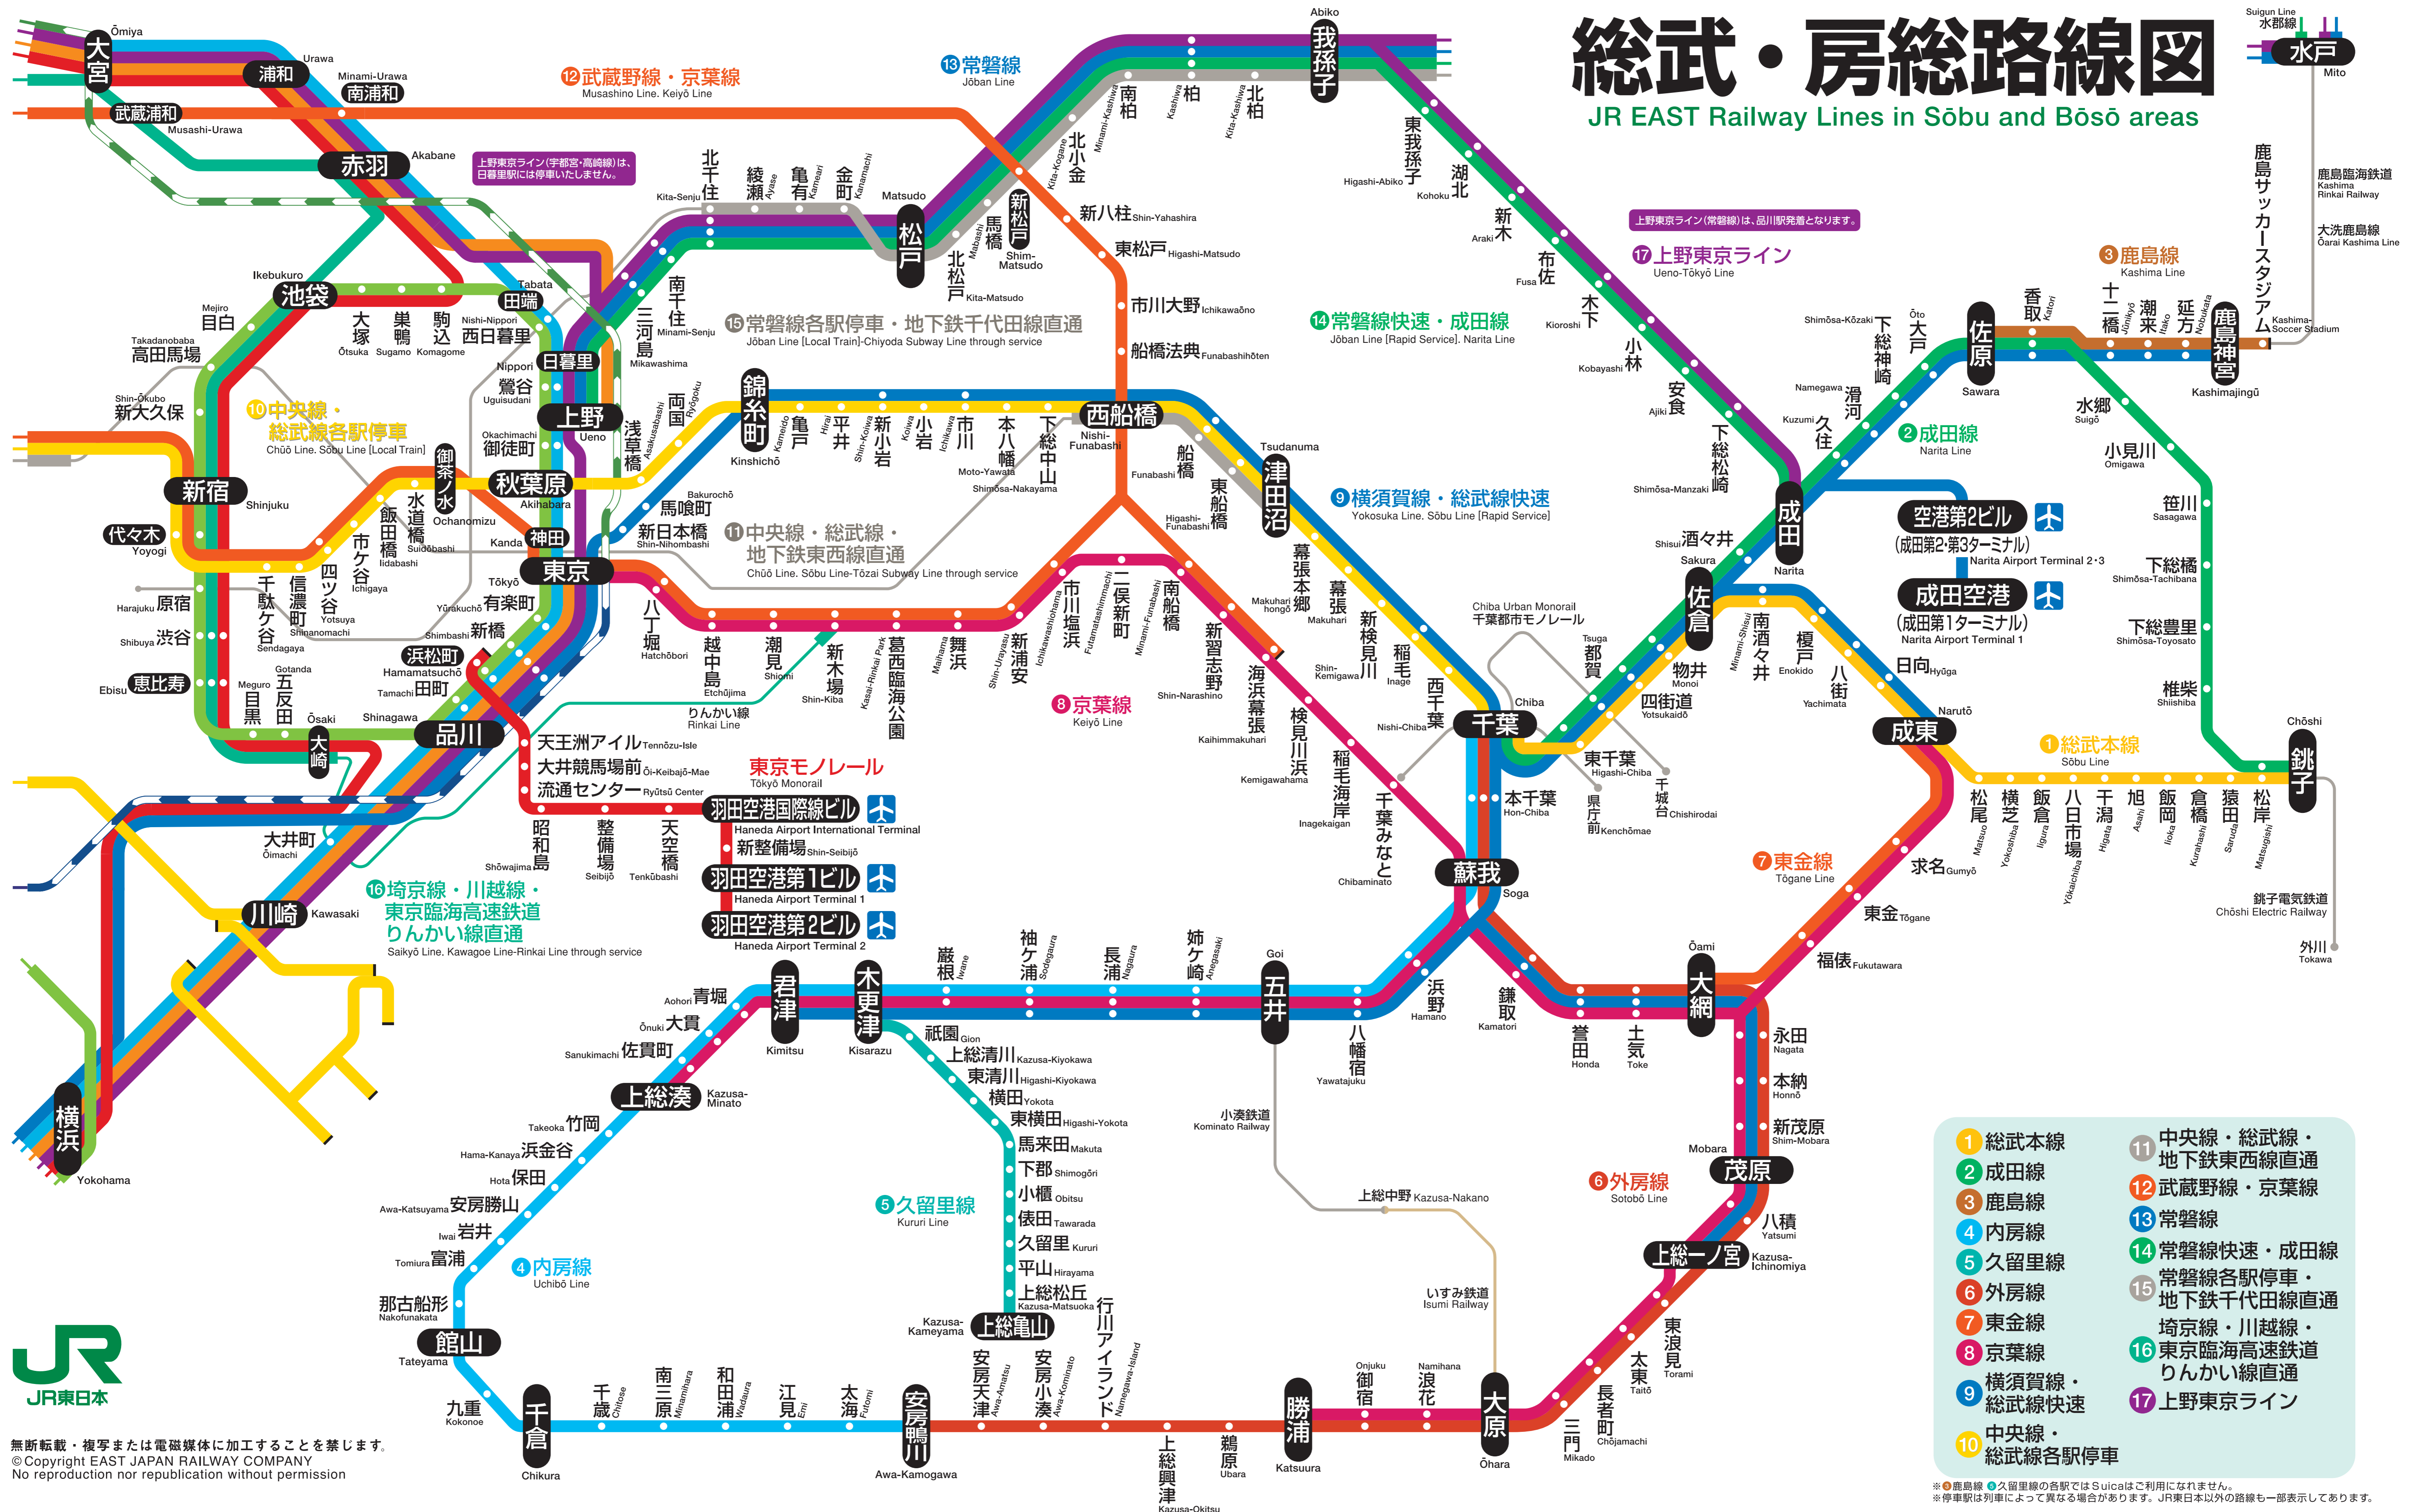

総武・房総路線図

JR EAST Railway Lines in Sōbu and Bōsō areas

- 1 総武本線
- 2 成田線
- 3 鹿島線
- 4 内房線
- 5 久留里線
- 6 外房線
- 7 東金線
- 8 京葉線
- 9 横須賀線・総武線快速
- 10 中央線・総武線各駅停車
- 11 中央線・総武線・地下鉄東西線直通
- 12 武蔵野線・京葉線
- 13 常磐線
- 14 常磐線快速・成田線
- 15 常磐線各駅停車・地下鉄千代田線直通
- 16 埼京線・川越線・東京臨海高速鉄道りんかい線直通
- 17 上野東京ライン

※ 鹿島線・久留里線の各駅ではSuicaがご利用になれません。

 ※ 停車駅は列車によって異なる場合があります。JR東日本以外の路線も一部表示してあります。