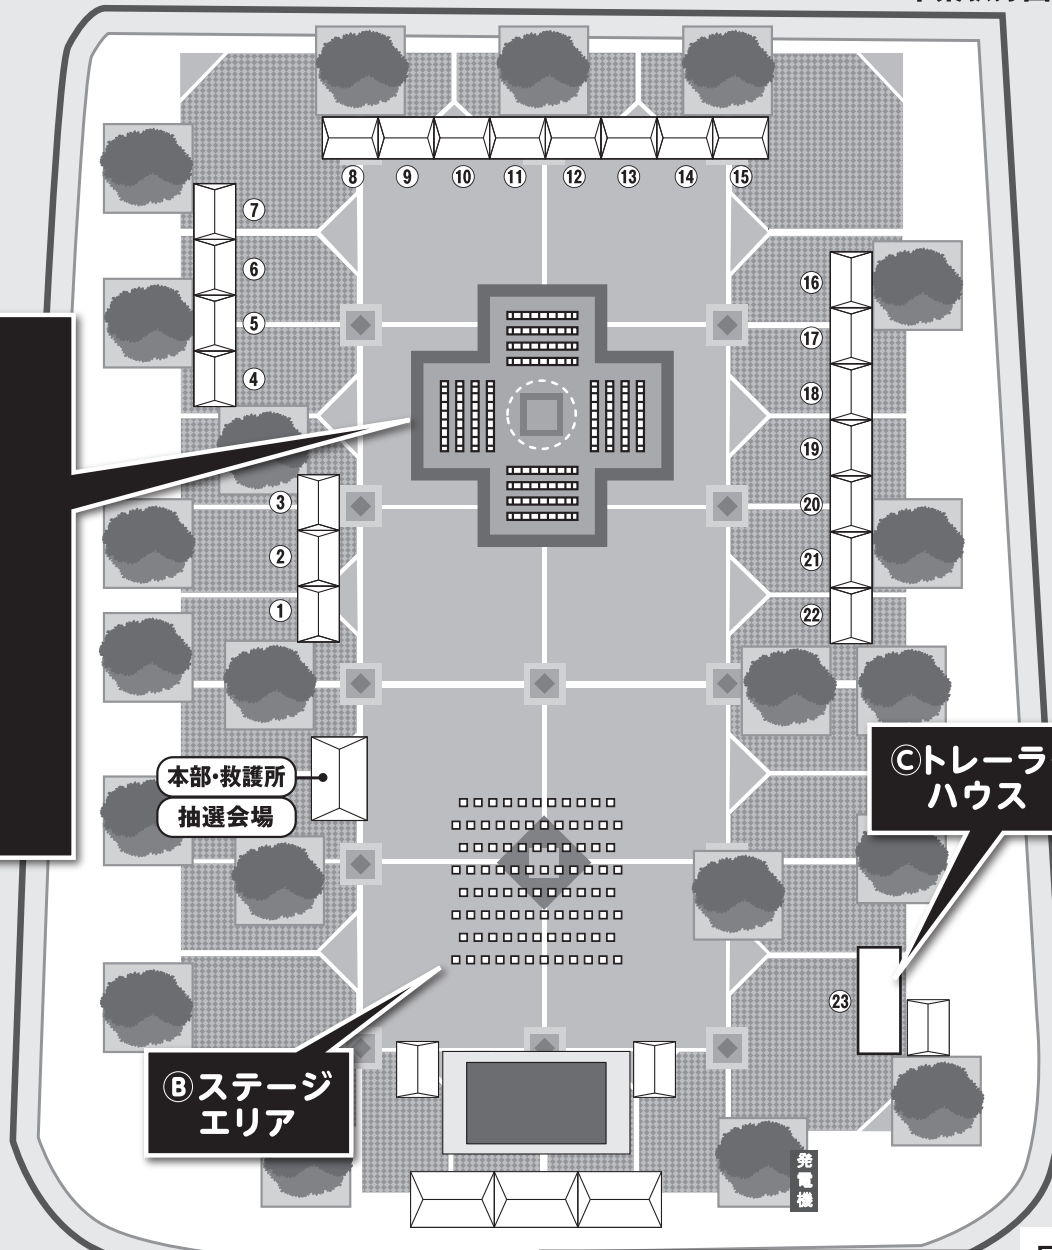

① 千葉市中央公園エリア

JR千葉駅方面

A 各社ブース出展

3日(金・祝)

- ①ホテルファミリーオ館山 ②JRE MALL ふるさと納税 ③JR東日本地域ネットワーク千葉
- ④JR東日本千葉支社(成田エリア) ⑤JR東日本千葉支社(新浦安エリア) ⑥JR東日本千葉支社(千葉エリア)
- ⑦JR東日本千葉支社(津田沼エリア) ⑧妄想鉄道 ⑨ゆる鉄画廊NOMAD ⑩日本郵便 江見駅郵便局
- ⑪関東財務局千葉財務事務所 ⑫デジタルよろず相談所 ⑬千葉市 ⑭千葉県 ⑮千葉県観光物産協会
- ⑯JRバス関東 ⑰千葉都市モノレール ⑱北総鉄道 ⑲銚子電気鉄道 ⑳東武鉄道/東武博物館
- ㉑いすみ鉄道 ㉒JR東日本クロスステーション ㉓千葉ステーションビル

4日(土)

- ①蔵出し!激レアグッズオークション! ②JRE MALL ふるさと納税 ③JR東日本地域ネットワーク千葉
- ④JR東日本千葉支社(茂原エリア) ⑤JR東日本千葉支社(船橋エリア) ⑥JR東日本千葉支社(木更津エリア)
- ⑦JR東日本千葉支社(錦糸町エリア) ⑧妄想鉄道 ⑨ゆる鉄画廊NOMAD ⑩日本郵便 江見駅郵便局
- ⑪関東財務局千葉財務事務所 ⑫デジタルよろず相談所 ⑬千葉市 ⑭千葉県 ⑮千葉県観光物産協会
- ⑯JRバス関東 ⑰千葉都市モノレール ⑱北総鉄道 ⑲銚子電気鉄道 ⑳京成電鉄 ㉑流鉄流山線
- ㉒JR東日本クロスステーション ㉓千葉ステーションビル

ガラポン抽選会 来場者限定!!ステキな賞品をGET!

ステキな賞品が当たる! 「ガラポン抽選会」に参加しよう!!

【抽選対象条件】

- ①千葉市中央公園エリアで抽選券をGET ②イベント開催日(11月3日(金・祝)、4日(土))のペリエ千葉でのお買い物レシートの提示(税込1,000円以上・合算可)

【抽選会場】

千葉市中央公園本部付近およびペリエ千葉本館5階

来場者アンケートにご協力をお願いします。
回答いただいた方は回答画面の提示で本部テントにて
255系運行開始30周年鉄カードをプレゼントいたします。

※予告なく開催内容の変更、またはイベントが中止となる場合がございます。予めご了承ください。
※掲載の情報は2023年10月現在のものです。※出展ブースの位置は、予告なく変更となる場合がございます。※写真・イラストは全てイメージです。