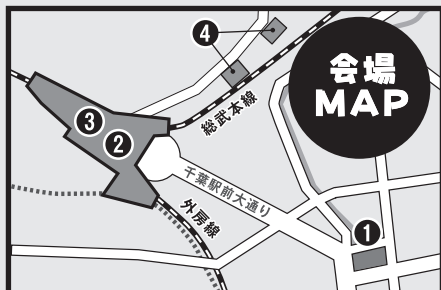

ちばトレイン フェスティバル

後援:千葉県・千葉市・ちばテレビ
協力:株式会社千葉ステーションビル

2023 11/3 **金祝**・4 **土**
10:00・15:00

- ①千葉市中央公園エリア
- ②千葉駅 ③ペリエ千葉本館5階
- ④有料イベント受付(JR東日本千葉支社)

① 千葉市中央公園エリア

JR千葉駅方面

A 各社ブース出展

3日(金・祝)

- ①ホテルファミリーオ館山 ②JRE MALL ふるさと納税 ③JR東日本地域ネットワーク千葉
- ④JR東日本千葉支社(成田エリア) ⑤JR東日本千葉支社(新浦安エリア) ⑥JR東日本千葉支社(千葉エリア)
- ⑦JR東日本千葉支社(津田沼エリア) ⑧妄想鉄道 ⑨ゆる鉄画廊NOMAD ⑩日本郵便 江見駅郵便局
- ⑪関東財務局千葉財務事務所 ⑫デジタルよろず相談所 ⑬千葉市 ⑭千葉県 ⑮千葉県観光物産協会
- ⑯JRバス関東 ⑰千葉都市モノレール ⑱北総鉄道 ⑲銚子電気鉄道 ⑳東武鉄道/東武博物館
- ㉑いすみ鉄道 ㉒JR東日本クロスステーション ㉓千葉ステーションビル

4日(土)

- ①蔵出し!激レアグッズオークション! ②JRE MALL ふるさと納税 ③JR東日本地域ネットワーク千葉
- ④JR東日本千葉支社(茂原エリア) ⑤JR東日本千葉支社(船橋エリア) ⑥JR東日本千葉支社(木更津エリア)
- ⑦JR東日本千葉支社(錦糸町エリア) ⑧妄想鉄道 ⑨ゆる鉄画廊NOMAD ⑩日本郵便 江見駅郵便局
- ⑪関東財務局千葉財務事務所 ⑫デジタルよろず相談所 ⑬千葉市 ⑭千葉県 ⑮千葉県観光物産協会
- ⑯JRバス関東 ⑰千葉都市モノレール ⑱北総鉄道 ⑲銚子電気鉄道 ⑳京成電鉄 ㉑流鉄流山線
- ㉒JR東日本クロスステーション ㉓千葉ステーションビル

ガラポン抽選会 来場者限定!!ステキな賞品をGET!

ステキな賞品が当たる! 「ガラポン抽選会」に参加しよう!!

【抽選対象条件】

- ①千葉市中央公園エリアで抽選券をGET ②イベント開催日(11月3日(金・祝)、4日(土))のペリエ千葉でのお買い物レシートの提示(税込1,000円以上・合算可)

【抽選会場】

千葉市中央公園本部付近およびペリエ千葉本館5階

来場者アンケートにご協力をお願いします。
回答いただいた方は回答画面の提示で本部テントにて
255系運行開始30周年鉄カードをプレゼントいたします。