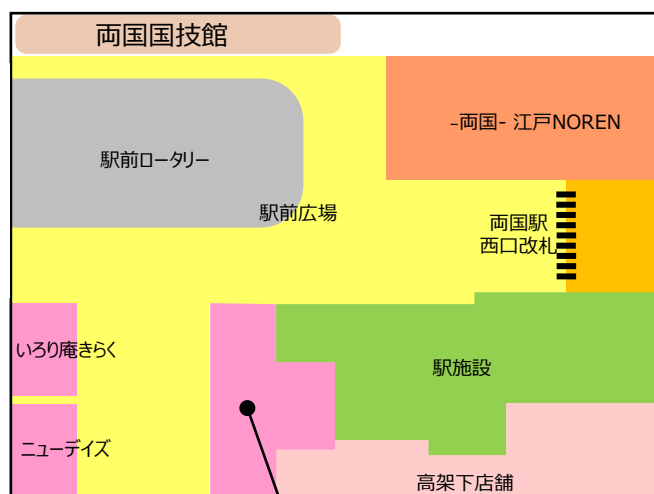

2020年9月7日(月)10:00 総武線両国駅西口に ベックスコーヒーショップがOPEN！

イメージ

～店外にサイクルラックもあり、サイクリストにも優しい店舗！～

■両国駅構内（西口改札外）

おトクなサービスを実施します！

B.B.BASE利用のお客さま限定で
乗車日当日にお好きなドリンクの
無料サイズアップ。B.B.BASEをご
利用の際はぜひご利用下さい。

営業時間：全日7：00～21：00
※開業当日は10:00オープン

ベックスコーヒーショップ両国

登録したSuicaのご利用で
JRE POINTがたまります