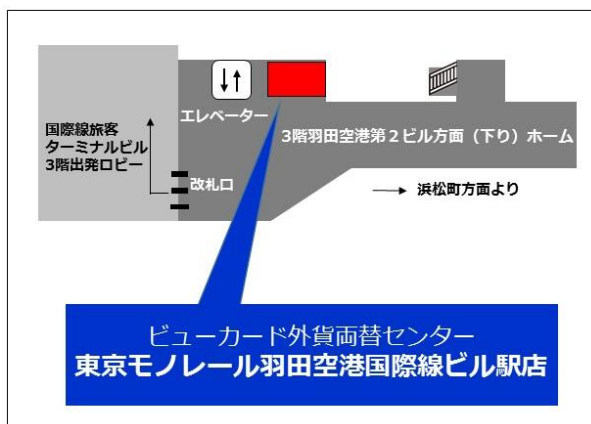

### 1. 概要

- ◇ 店舗名                   ビューカード外貨両替センター 東京モノレール羽田空港国際線ビル駅店
- ◇ 設置箇所               東京モノレール羽田空港国際線ビル駅  
3階 羽田空港第2ビル方面（下り）ホーム上
- ◇ 営業開始日           2018年8月7日（火）
- ◇ 営業時間              6時00分～14時00分、18時00分～23時00分（年中無休）
- ◇ 業務委託先           トラベレックスジャパン株式会社
- ◇ 取扱サービス        (1) 外貨（33通貨）から円貨への両替  
                              (2) 円貨から外貨（33通貨）への両替

《位置図》

《外観イメージ》