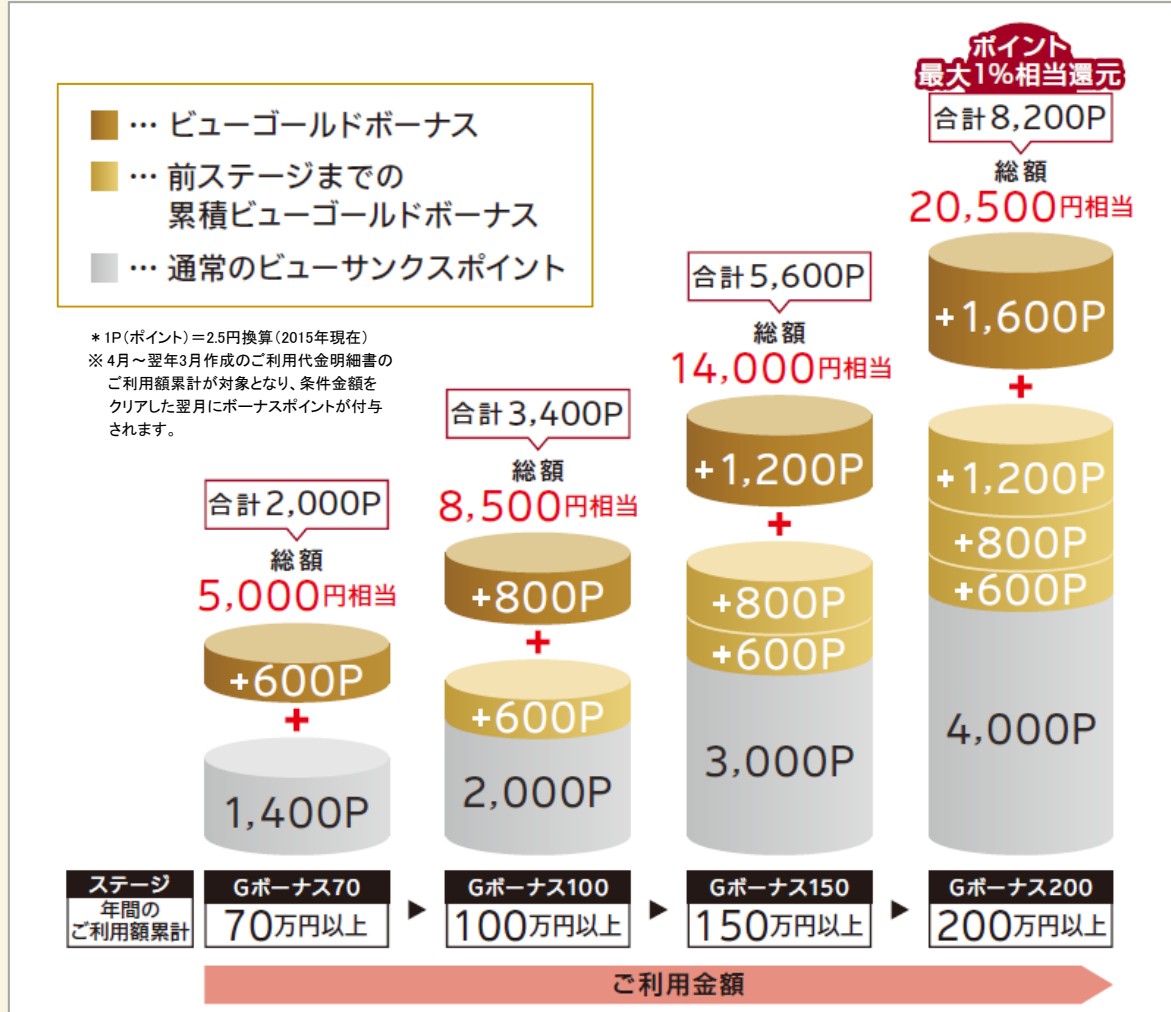

カードのご提示やご利用時にプラスを実感できるサービスや特典を、多数ご用意しています。

★はビューゴールドプラスカード専用ご優待特典です。

カテゴリ	利用施設	特典内容	特典詳細
その他	JR東日本ウォータービジネス 通信販売	JR東日本ウォータービジネス 通信販売優待★	「FROM AQUA(フロムアクア)」「朝の茶事」 「白神山地の天然水」 「青森りんごストレート」の優待価格提供
	タイムズ スパ・レスタ	タイムズ スパ・レスタ 温浴施設割引	スパ施設「タイムズ スパ・レスタ」 ・一般利用料金(11時30分～入館) [通常]2,600円 → [優待]2,160円 ※土・日・祝・特定日は休日割増料金 (325円)が別途必要になります。 ・ステイバック(日～木・祝日限定) (午後9時～翌午前9時) [通常]4,800～5,125円 [優待]3,900円 ※深夜割引料金、休日割増料金が含まれ ます。 ※祝前日はご利用いただけません。
	サイバーステーション	サイバーステーション割引	インターネットプロバイダー 「サイバーステーション」に入会で、 入会から1年間、利用料金10%割引

※ご利用には条件等がございますので、詳しくはホームページ(www.ireast.co.jp/card/first/viewgoldplus/)をご確認ください。ホームページは4月23日よりOPENします。

3

ビューゴールドボーナス

ビューゴールドプラスカードだけのボーナスポイント制度で貯める楽しみをプラス。

通常貯まるビューサックスポイントにプラスして、年間のご利用額累計に応じてボーナスポイントがもらえる、「ビューゴールドプラスカード」ならではの特別なポイントサービスです。

※VIEWプラスの対象商品および一部の商品等についてはご利用額の対象外となります。

詳しくはホームページ (www.jreast.co.jp/card/first/viewgoldplus/)をご確認ください。ホームページは4月23日よりOPENします。

※ビューサックスポイントは、通常のご利用に対して、ご利用金額1,000円につき2P(ポイント)貯まります。

貯めたビューサックスポイントを、お好きな商品と交換しよう！ ～ ビューサックスプレゼント ～