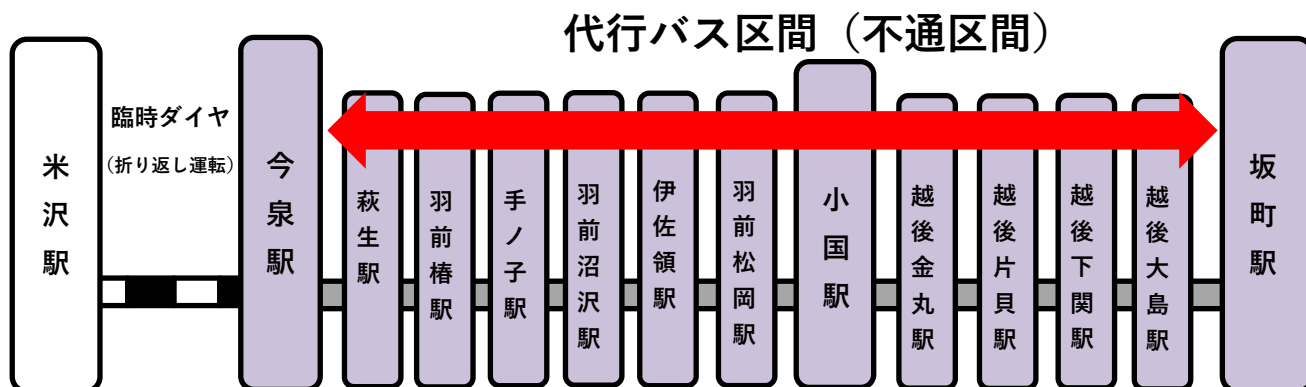

2022年10月6日
東日本旅客鉄道株式会社
新潟支社
東北本部
(2022年10月14日修正)

10月11日（火）からの米坂線（今泉駅～坂町駅間） 代行バスの時刻について

米坂線では、8月3日（水）の大雨に伴い鉄道設備等が被災したため、8月12日（金）から今泉駅～坂町駅間でバスによる代行輸送を実施していますが、国道113号（新潟県村上市春木山～新潟県関川村大島）の通行規制が解除になったこと、今泉駅での乗り換え利便性向上のため10月11日（火）から代行バス時刻を変更します。

1 新たな時刻での代行バス実施期間

2022年10月11日（火）～ 当分の間

2 代行バス時刻

別紙（米坂線代行バス時刻 2022年10月11日～）をご参照ください。

- ・ご利用状況に合わせて運転時刻および区間を見直しております。

※国道113号は降雨時の通行止めにより、代行バスの運転を取り止める場合がございます。

※交通事情等によりバスの到着が遅れ列車へのお乗り換えができない場合がございます。

【参考】

○代行バス実施区間 米坂線 今泉駅 ~ 坂町駅間

※2便快速と4便、10便は米沢駅まで運転します。

2便快速と4便は今泉駅から米沢駅の間は羽前小松駅、西米沢駅、南米沢駅に停車します。

10便は今泉駅から米沢駅の間は停車しません。

〈バスのご利用方法〉

- ・運賃は列車と同額です。有効な乗車券類でご乗車いただけます。
ご利用区間に必要な乗車券類をあらかじめお買い求めのうえご利用ください。
※Suicaなどの交通系ICカードはご利用いただけません。
- ・定期券をお持ちのお客さまは、バス運転手に定期券を提示しご利用ください。
無人駅からご乗車のお客さまなど、あらかじめ乗車券類を購入できない場合は、降車の際に現金を駅の集札箱に投入してください。
- ・代行バス車内において、精算や両替はできません。