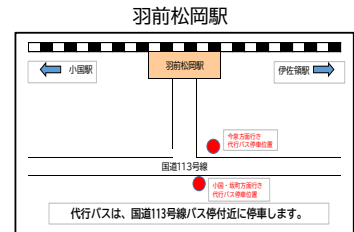

羽前沼沢駅

代行バスから列車へ乗り換え

臨時列車ダイヤ (今泉駅～米沢駅間は各駅に停車します)

列車番号	7142D	7144D	7146D	7148D	7150D	7152D	7154D	7156D	7158D		
今泉	6:01	6:49			8:06	9:25	11:30	15:02	16:26	17:59	19:31
米沢	6:31	7:24			8:36	9:56	12:00	15:33	16:59	18:31	20:02

【下り】

臨時列車ダイヤ (米沢駅～今泉駅間は各駅に停車します)

列車番号	7143D	7145D	7147D	7149D	7151D	7153D	7155D	7157D	7159D
米沢	5:46	6:38	7:32	10:29	12:16	14:47	16:16	18:32	20:45
今泉	6:20	7:12	8:23	10:58	12:45	15:19	16:45	19:01	21:14

列車から代行バスへ乗り換え

代行バスダイヤ

代行バス便名	1便	3便	5便	7便	9便	11便	13便	15便	17便	19便	21便	23便
今泉			6:30		8:30	11:10	12:55	15:30	17:10	17:40	19:10	21:20
萩生			6:40		8:40	11:20	13:05	15:40	17:20	17:50	19:20	21:30
羽前樺			6:48		8:48	11:28	13:13	15:48	17:28	17:58	19:28	21:38
手ノ子			6:59			11:39	13:24	15:59	17:39	18:09	19:39	21:49
羽前沼沢			7:12			11:52	13:37	16:12	17:52	18:22	19:52	22:02
伊佐領			7:22			12:02	13:47	16:22	18:02	18:32	20:02	22:12
羽前松岡			7:29			12:09	13:54	16:29	18:09	18:39	20:09	22:19
小国	6:02		7:36			12:16	14:01	16:36 17:35	18:16	18:46	20:16	22:26
越後金丸	6:16		7:50			12:30	14:15	17:49				20:34
越後片貝	6:25		7:59			12:39	14:24	17:58				20:43
越後下関	6:38	7:02	8:12			12:52	14:37	18:11				20:56
越後大島	6:46	7:10	8:20			13:00	14:45	18:19				21:04
坂町	7:01	7:25	8:35			13:15	15:00	18:34				21:19

○代行バス乗り場 以下5駅以外は駅前から発車します。