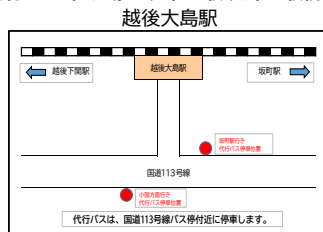

代行バスから列車へ乗り換え

臨時列車ダイヤ (今泉駅～米沢駅間は各駅に停車します)

列車番号	7142D	7144D	7146D	7148D	7150D	7152D	7154D	7156D	7158D		
今泉	6:01	6:49			8:06	9:25	11:30	15:02	16:26	17:59	19:31
米沢	6:31	7:24			8:36	9:56	12:00	15:33	16:59	18:31	20:02

【下り】

臨時列車ダイヤ (米沢駅～今泉駅間は各駅に停車します)

列車番号	7143D	7145D	7147D	7149D	7151D	7153D	7155D	7157D	7159D
米沢	5:46	6:38	7:32	10:29	12:16	14:47	16:16	18:32	20:45
今泉	6:20	7:12	8:23	10:58	12:45	15:19	16:45	19:01	21:14

列車から代行バスへ乗り換え

代行バスダイヤ

代行バス便名	1便	3便	5便	7便	9便	11便	13便	15便	17便	19便	21便	23便
今泉			6:30		8:30	11:10	12:55	15:30	17:10	17:40	19:10	21:20
萩生			6:40		8:40	11:20	13:05	15:40	17:20	17:50	19:20	21:30
羽前樺			6:48		8:48	11:28	13:13	15:48	17:28	17:58	19:28	21:38
手ノ子			6:59			11:39	13:24	15:59	17:39	18:09	19:39	21:49
羽前沼沢			7:12			11:52	13:37	16:12	17:52	18:22	19:52	22:02
伊佐領			7:22			12:02	13:47	16:22	18:02	18:32	20:02	22:12
羽前松岡			7:29			12:09	13:54	16:29	18:09	18:39	20:09	22:19
小国	6:02		7:36			12:16	14:01	16:36 17:35	18:16	18:46	20:16	22:26
越後金丸	6:16		7:50			12:30	14:15	17:49				20:34
越後片貝	6:25		7:59			12:39	14:24	17:58				20:43
越後下関	6:38	7:02	8:12			12:52	14:37	18:11				20:56
越後大島	6:46	7:10	8:20			13:00	14:45	18:19				21:04
坂町	7:01	7:25	8:35			13:15	15:00	18:34				21:19

○代行バス乗り場 以下5駅以外は駅前から発車します。