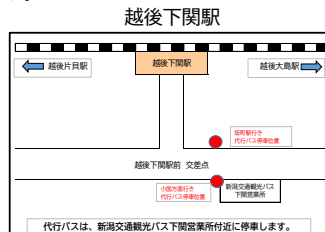

代行バスから列車へ乗り換え

臨時列車ダイヤ (今泉駅～米沢駅間は各駅に停車します)

列車番号	7142D	7144D	7146D	7148D	7150D	7152D	7154D	7156D	7158D		
今泉	6:01	6:49			8:06	9:25	11:30	15:02	16:26	17:59	19:31
米沢	6:31	7:24			8:36	9:56	12:00	15:33	16:59	18:31	20:02

【下り】

臨時列車ダイヤ (米沢駅～今泉駅間は各駅に停車します)

列車番号	7143D	7145D	7147D	7149D	7151D	7153D	7155D	7157D	7159D
米沢	5:46	6:38	7:32	10:29	12:16	14:47	16:16	18:32	20:45
今泉	6:20	7:12	8:23	10:58	12:45	15:19	16:45	19:01	21:14

列車から代行バスへ乗り換え

代行バスダイヤ

代行バス便名	1便	3便	5便	7便	9便	11便	13便	15便	17便	19便	21便	23便
今泉			6:30		8:30	11:10	12:55	15:30	17:10	17:40	19:10	21:20
萩生			6:40		8:40	11:20	13:05	15:40	17:20	17:50	19:20	21:30
羽前樺			6:48		8:48	11:28	13:13	15:48	17:28	17:58	19:28	21:38
手ノ子			6:59			11:39	13:24	15:59	17:39	18:09	19:39	21:49
羽前沼沢			7:12			11:52	13:37	16:12	17:52	18:22	19:52	22:02
伊佐領			7:22			12:02	13:47	16:22	18:02	18:32	20:02	22:12
羽前松岡			7:29			12:09	13:54	16:29	18:09	18:39	20:09	22:19
小国	6:02		7:36			12:16	14:01	16:36 17:35	18:16	18:46	20:16	22:26
越後金丸	6:16		7:50			12:30	14:15	17:49				20:34
越後片貝	6:25		7:59			12:39	14:24	17:58				20:43
越後下関	6:38	7:02	8:12			12:52	14:37	18:11				20:56
越後大島	6:46	7:10	8:20			13:00	14:45	18:19				21:04
坂町	7:01	7:25	8:35			13:15	15:00	18:34				21:19

○代行バス乗り場 以下5駅以外は駅前から発車します。