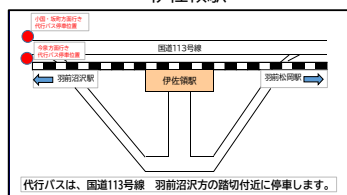

【上り】

降雨時の通行止めにより代行バスの運行を取り止める場合がございます。
交通事情により代行バスの到着が遅れ列車へお乗り換えができない場合があります。

代行バスダイヤ

代行バス便名	2便各停	2便快速	4便	6便	8便	10便	12便	14便	16便	18便	20便
坂町					8:15	9:40	13:40		17:15	18:10	20:20
越後大島					8:30	9:55	13:55		17:30	18:25	20:35
越後下関					8:38	10:03	14:03		17:38	18:33	20:43
越後片貝					8:51	10:16	14:16		17:51	18:46	20:56
越後金丸					8:58	10:23	14:23		17:58	18:53	21:03
小国	5:30	6:05			9:15	10:40	14:40		18:15	19:10	21:20
羽前松岡	5:35	6:10			9:21	10:46	14:46		18:21		
伊佐領	5:43	6:18			9:28	10:53	14:53		18:28		
羽前沼沢	5:53	6:28			9:38	11:03	15:03		18:38		
手ノ子	6:06	レ	6:25	7:24	9:51	11:16	15:16		18:51		
羽前樺	6:17	レ	6:36	7:35	10:02	11:27	15:27	17:26	19:02		
萩生	6:24	レ	6:43	7:42	10:10	11:35	15:35	17:34	19:10		
今泉	6:33	7:00	6:52	7:51	10:20	11:45	15:45	17:44	19:20		
犬川		レ	レ			レ					
羽前小松		7:15	7:07			レ					
中郡		レ	レ			レ					
成島		レ	レ			レ					
西米沢		7:39	7:31			レ					
南米沢		7:49	7:41			レ					
米沢		8:02	7:54				12:25				

代行バスから列車へ乗り換え

臨時列車ダイヤ (今泉駅～米沢駅間は各駅に停車します)

列車番号	7142D	7144D	7146D	7148D	7150D	7152D	7154D	7156D	7158D		
今泉	6:01	6:49			8:06	9:25	11:30	15:02	16:26	17:59	19:31
米沢	6:31	7:24			8:36	9:56	12:00	15:33	16:59	18:31	20:02

【下り】

臨時列車ダイヤ (米沢駅～今泉駅間は各駅に停車します)

列車番号	7143D	7145D	7147D	7149D	7151D	7153D	7155D	7157D	7159D
米沢	5:46	6:38	7:32	10:29	12:16	14:47	16:16	18:32	20:45
今泉	6:20	7:12	8:23	10:58	12:45	15:19	16:45	19:01	21:14

列車から代行バスへ乗り換え

代行バスダイヤ