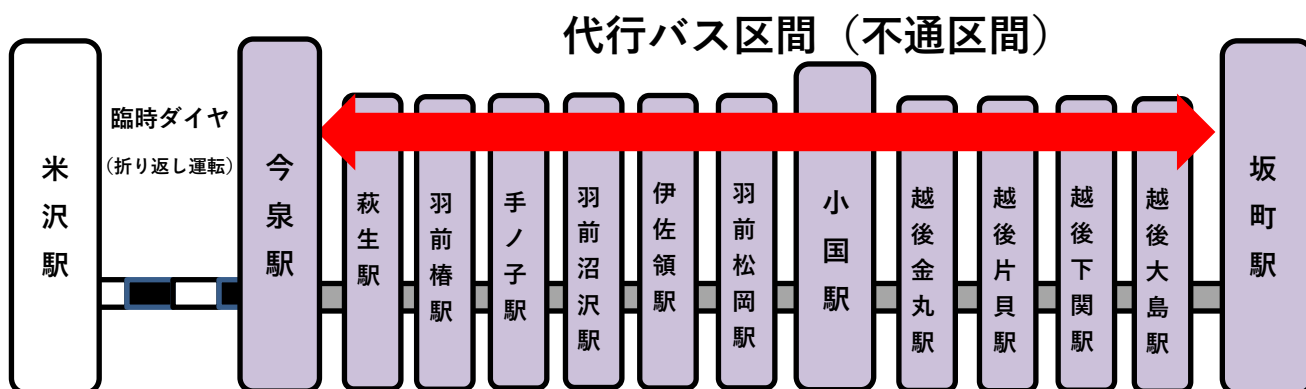

2022年8月11日
東日本旅客鉄道株式会社
新潟支社
仙台支社

米坂線(今泉駅～坂町駅間)「代行バス運転」実施について

8月3日(水)の大雨に伴う鉄道設備等の被災により、不通区間となっている今泉駅～坂町駅間で、バスによる代行輸送を行います。

- 1 代行バス実施期間
2022年8月12日(金) ～ 当分の間
- 2 代行バス実施区間
米坂線 今泉駅 ～ 坂町駅間

- 3 代行バス時刻・代行バス乗降場所
別紙(米坂線代行バス時刻8月12日～21日暫定)をご参照ください。
なお、交通事情等によりバスの到着が遅れ、列車へのお乗り換えができない場合がございます。また天候や道路の状況等により運行を取りやめる場合がございます。
8月22日以降のバス時刻は、決まり次第お知らせします。

4 代行バスのご利用方法

- ・ 運賃は列車と同額です。有効な乗車券類でご乗車いただけます。
ご利用区間に必要な乗車券類をあらかじめお買い求めのうえご利用ください。
※Suicaなどの交通系ICカードはご利用いただけません。
- ・ 定期券をお持ちのお客さまは、バス運転手に定期券を提示しご利用ください。
無人駅からご乗車のお客さまなど、あらかじめ乗車券類を購入できない場合は、
降車の際に現金を駅の集札箱に投入してください。
- ・ 代行バス車内において、精算や両替はできません。

ご利用のお客さまには大変ご迷惑をおかけいたしますが、ご理解いただきますようお願いいたします。

米坂線 代行バス時刻 (8月12日～21日 暫定)

国道113号線は災害復旧工事のため、片側交互通行の箇所があります。
 交通事情により、代行バスの到着が遅れ列車へのお乗り換えができない場合があります。
 天候や道路の状況により、代行バスの運行を取りやめる場合がございます。

【上り】

2022.8.11現在

代行バスダイヤ